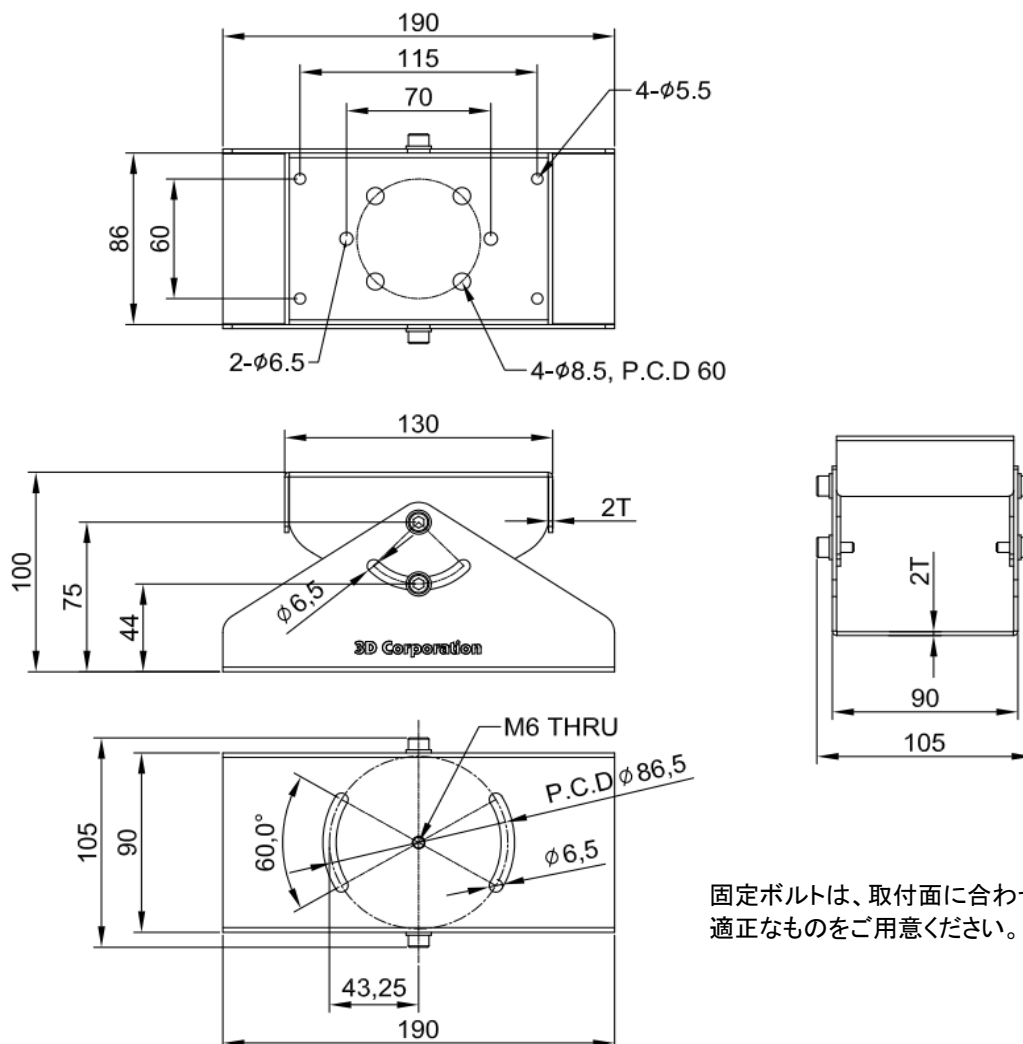

## Camera Housing mounting Bracket SUS316L

ステンレス製カメラハウジングブラケット SUS316L

SUS316L材、特殊表面処理に腐食ガス雰囲気、錆に耐用  
当社ステンレスハウジングNXシリーズ、水中HSWシリーズ  
に適合。同一金属使用。

垂直 前後45度調節接地可能

\*適合機種

TS-HSW380シリーズ、TS-EXIシリーズ

THS-NX343/342シリーズ、THS-NXW345、THS-G、V、VE、PO

耐荷重	30kg
重量	約1kg
外形寸法	W105(最大)xH100xL190mm
材質	ステンレス SUS316L
使用環境	屋内・屋外用
ハウジング・カメラ適用機種	THS-NX、THS-NXW、THS-G、THS-V、(カメラ)TS-EXI、(水中)TS-HSW380

固定ボルトは、取付面に合わせて  
適正なものをご用意ください。