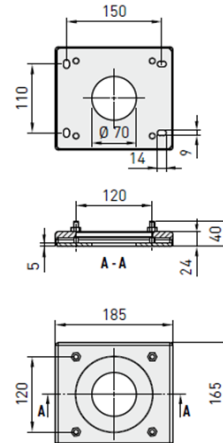

THW-D07

Ceiling / Parapet Mount Bracket for Dome Camera Housing for THS-D700

THS-D700ドームカメラハウジング用天吊り/パラペットブラケット

※THS-D700との組合せ

ケーブル内包

対応ハウジング: THS-D700シリーズ

材質: ダイキャストアルミニウム

重量: 5kg

長さ: 485.5mm

色: エポキシパウダー塗装 RAL9002

■オプション

延長シャフト THW-D07E)

回転プレート THW-D07PT

製品の仕様・デザインは予告なく変更することがあります。

Dec-09

株式会社スリーディー