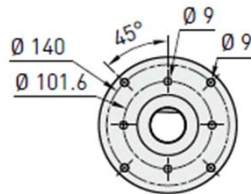

THW-D07

Ceiling / Parapet Mount Bracket for Dome Camera Housing for THS-D700

THS-D700ドームカメラハウジング用天吊り/パラペットブラケット

※THS-D700との組合せ

ケーブル内包

対応ハウジング: THS-D700シリーズ

材質: ダイキャストアルミニウム

重量: 5kg

長さ: 485.5mm

色: エポキシパウダー塗装 RAL9002

■オプション

延長シャフト THW-D07E)

回転プレート THW-D07PT

製品の仕様・デザインは予告なく変更することがあります。

Dec-09

株式会社スリーディー