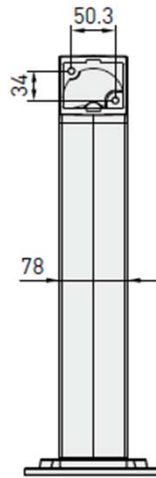

THW-D07

Ceiling / Parapet Mount Bracket for Dome Camera Housing for THS-D700

THS-D700ドームカメラハウジング用天吊り/パラペットブラケット

※THS-D700との組合せ

ケーブル内包

対応ハウジング: THS-D700シリーズ

材質: ダイキャストアルミニウム

重量: 5kg

長さ: 485.5mm

色: エポキシパウダー塗装 RAL9002

■オプション

延長シャフト THW-D07E)

回転プレート THW-D07PT

製品の仕様・デザインは予告なく変更することがあります。

Dec-09

株式会社スリーディー