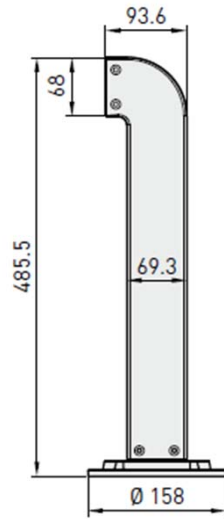

THW-D07

Ceiling / Parapet Mount Bracket for Dome Camera Housing for THS-D700

THS-D700ドームカメラハウジング用天吊り/パラペットブラケット

※THS-D700との組合せ

ケーブル内包

対応ハウジング: THS-D700シリーズ

材質: ダイキャストアルミニウム

重量: 5kg

長さ: 485.5mm

色: エポキシパウダー塗装 RAL9002

■オプション

延長シャフト THW-D07E)

回転プレート THW-D07PT

製品の仕様・デザインは予告なく変更することがあります。

Dec-09

株式会社スリーディー