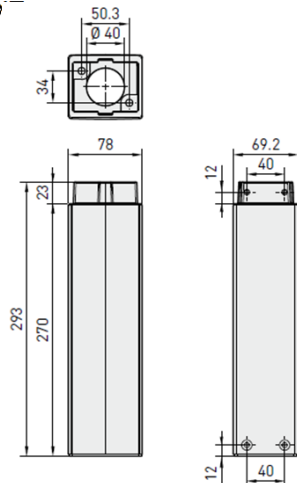

THW-D07

Ceiling / Parapet Mount Bracket for Dome Camera Housing for THS-D700

THS-D700ドームカメラハウジング用天吊り/パラペットブラケット

※THS-D700との組合せ

ケーブル内包

対応ハウジング: THS-D700シリーズ

材質: ダイキャストアルミニウム

重量: 5kg

長さ: 485.5mm

色: エポキシパウダー塗装 RAL9002

■オプション

延長シャフト THW-D07E)

回転プレート THW-D07PT

製品の仕様・デザインは予告なく変更することがあります。

Dec-09

株式会社スリーディー