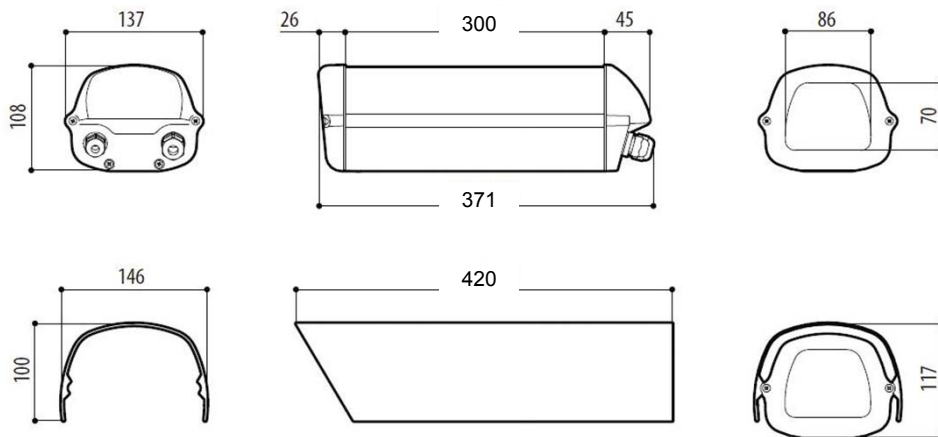

THS-A300

Camera Housing Stylish A type

カメラハウジング スタイリッシュ Aタイプ (300mm)

重量	3.05kg
外形寸法	外形図のとおり
有効寸法	84 x 70 x 300 mm ※ヒーター取付時の有効長さ 220mm
前面窓サイズ	86 x 69.6 mm (ガラス)
ケーブルグランド	M16x2
材質	前面・背面カバー アルミダイキャスト 本体・内部スライド部 アルミ ネジ ステンレススチール
色・塗装	RAL9002 エポキシパウダー塗装
オプション	ヒーター (DC12V/AC24V 20W)、 サーモスタットブローア&エアフィルター (DC12V、もしくは AC24V 4W)
使用環境	屋内・屋外用
周囲温度	ヒーター取付時: -20°C~60°C
ヒーター作動	オン: 15°C (±3°C)、オフ: 22°C (±3°C)
ブローア作動	オン: 35°C (±3°C)、オフ: 20°C (±3°C)
防水防塵保護等級	IP66 EN-60529
適合規格	CE EN61000-6-3、EN60950-1、EN50130-4
塩害対応	耐塩水噴霧性1,000時間 ISO09227適合
対応ブラケット	THW-B2、THC-B2、THC-B4
対応パンチルト	TPS-04、TPS-P04、TPS-05、TPS-P05