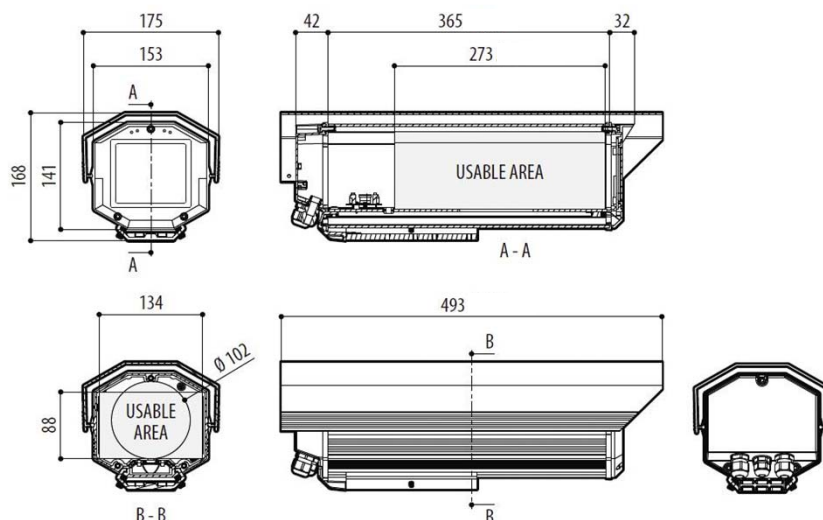

## Professional G type with heater, blower and air filter

カメラハウジング Gタイプ(365mm) ヒータ/ブローア/ダブルエアフィルター付

重量	4.1kg
外形寸法	外形図のとおり
有効寸法	W134 x H88 x L273 mm
前面窓サイズ	94 x 80 mm(ガラス)
ケーブルグランド	PG9x1、PG11x2
材質	前面・背面カバー ダイキャストアルミニウム 本体・外部スライド部 押出アルミニウム ネジ SUS AISI304 M5x16
色	RAL9002 エポキシポリエステルパウダー塗装
防水防塵保護等級	IP44 EN60529
適合規格	CE EN61000-6-3、EN60065、EN50130-4
オプション	ワイパー(AC24V 7W)、 5Lタンク&ウォッシャーポンプ、25Lタンク&ウォッシャーポンプ(AC24V)
使用環境	屋内・屋外両用
使用環境温度	-20°C~50°C ※ワイパーは-20°Cまで対応
電源仕様	DC12V もしくは、AC24V 24W(ヒータ20W+ブローア4W) ※電圧注文時指定
ヒーター作動	オン:15°C(±3°C)、オフ:22°C(±3°C)
ブローア作動	オン:35°C(±3°C)、オフ:20°C(±3°C)
塩害対応	耐塩水噴霧性1,000時間 ISO9227適合