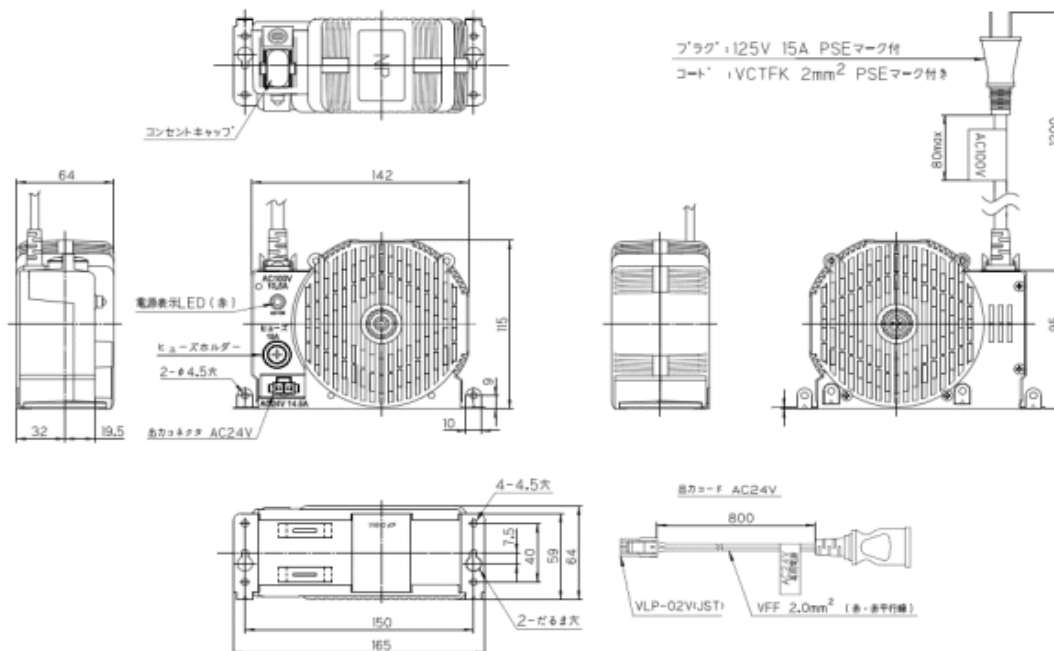

# TY-S24-350VA(Rev.2)

## AC24V14.5A Power Supply

AC24V14.5A トランス電源

入力電圧	AC100V
出力電圧/電流	AC24V 14.5A
定格容量	350VA
周波数	50/60Hz
電圧変動率/偏差	10%未満 / +0%、-5%
絶縁耐圧	一次巻線と二次巻線及び鉄心間に50Hz 1.0kVを1分間印加して異常のないこと また、二次巻線と鉄心間に50Hz 1.0kVを1分間印加して異常のないこと
絶縁種別	B種
ヒューズ定格	15A(2次側)
電源コード	プラグ側:VFF 2.0sq コード長さ:80cm プラグ:2ピン コンセント側:VCTFK 2.0sq コード長さ:約1m
外形寸法/重量	W165xH115xL64mm / 3.1kg
使用環境温度/湿度	0~50°C / RH35%~95%

※注意事項: 連結して使用する場合は、4台までとします。

Sep-24