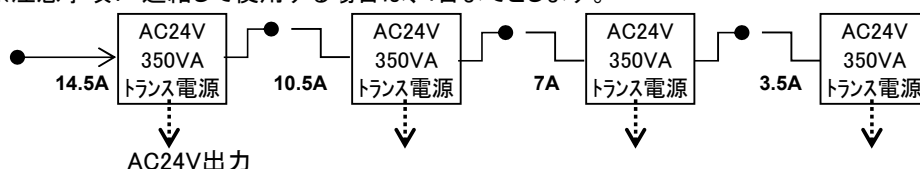

## AC24V14.5A Power Supply

AC24V14.5A トランス電源

入力電圧	AC100V
出力電圧/電流	AC24V 14.5A
定格容量	350VA
周波数	50/60Hz
電圧変動率/偏差	10%未満 / +0%、-5%
絶縁耐圧	一次巻線と二次巻線及び鉄心間に50Hz 1.0kVを1分間印加して異常のないこと また、二次巻線と鉄心間に50Hz 1.0kVを1分間印加して異常のないこと
絶縁種別	B種
ヒューズ定格	15A(2次側)
電源コード	プラグ側:VFF 2.0sq コード長さ:80cm プラグ:2ピン コンセント側:VCTFK 2.0sq コード長さ:約1m
外形寸法/重量	W165xH115xL64mm / 3.1kg
使用環境温度/湿度	0~50°C / RH35%~95%

※注意事項: 連結して使用する場合は、4台までとします。

Sep-24