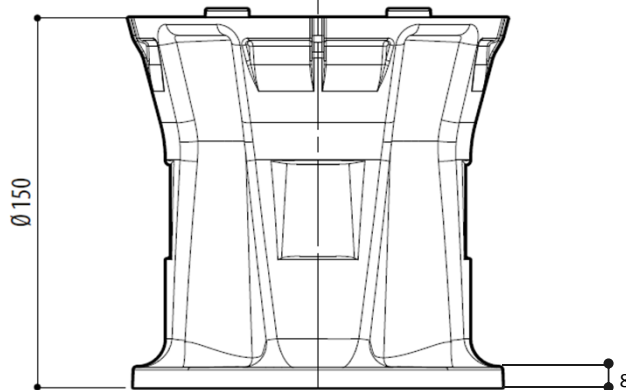

TPS-P07PM

Parapet bracket for TPS-P07 series

高性能ポジショニングユニットTPS-P07用 パラペットブラケット

対応モデル	TPS-P07S、C、L、XL各シリーズ
重量	1.6kg
外形寸法	図のとおり
梱包寸法	190x190x190mm
材質	ダイキャストアルミニウム
色	RAL9002 エポキシポリエステルパウダー塗装
使用環境	屋内・屋外用
取付方法	据え置き(正立設置)タイプ
付属品	本体とブラケット間のシーリング用Oリング2個、 ネジ(25mm:ネジ長20mm+ネジ頭部5mm)4個、歯付ワッシャー4個、ネジ用Oリング4個

■寸法図 単位:mm

ケーブルはブラケットの中を通線します。
※ブラケットを取付け面に固定するネジは付属しておりません。

ネジ穴は、LOCTITE 243®タイプのネジゆるみ止め接着剤で
シールしてください。

締め付けトルク4Nmで締めてください。

製品の仕様・デザインは予告なく変更することがあります。

Apr-15