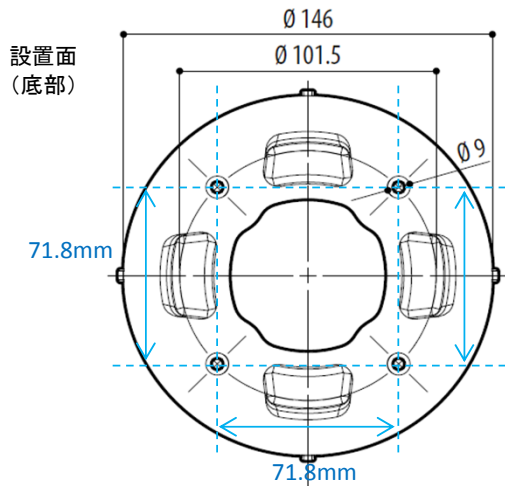

TPS-P07PM

Parapet bracket for TPS-P07 series

高性能ポジショニングユニットTPS-P07用 パラペットブラケット

対応モデル	TPS-P07S、C、L、XL各シリーズ
重量	1.6kg
外形寸法	図のとおり
梱包寸法	190x190x190mm
材質	ダイキャストアルミニウム
色	RAL9002 エポキシポリエステルパウダー塗装
使用環境	屋内・屋外用
取付方法	据え置き(正立設置)タイプ
付属品	本体とブラケット間のシーリング用Oリング2個、 ネジ(25mm:ネジ長20mm+ネジ頭部5mm)4個、歯付ワッシャー4個、ネジ用Oリング4個

■寸法図 単位:mm

ケーブルはブラケットの中を通線します。
※ブラケットを取付け面に固定するネジは付属しておりません。

ネジ穴は、LOCTITE 243®タイプのネジゆるみ止め接着剤で
シールしてください。

締め付けトルク4Nmで締めてください。

製品の仕様・デザインは予告なく変更することがあります。

Apr-15