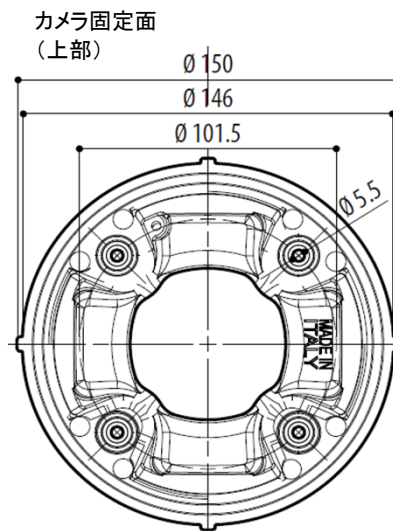

TPS-P07PM

Parapet bracket for TPS-P07 series

高性能ポジショニングユニットTPS-P07用 パラペットブラケット

対応モデル	TPS-P07S、C、L、XL各シリーズ
重量	1.6kg
外形寸法	図のとおり
梱包寸法	190x190x190mm
材質	ダイキャストアルミニウム
色	RAL9002 エポキシポリエステルパウダー塗装
使用環境	屋内・屋外用
取付方法	据え置き(正立設置)タイプ
付属品	本体とブラケット間のシーリング用Oリング2個、 ネジ(25mm:ネジ長20mm+ネジ頭部5mm)4個、歯付ワッシャー4個、ネジ用Oリング4個

■寸法図 単位:mm

ケーブルはブラケットの中を通線します。
※ブラケットを取付け面に固定するネジは付属しておりません。

ネジ穴は、LOCTITE 243®タイプのネジゆるみ止め接着剤で
シールしてください。

締め付けトルク4Nmで締めてください。

製品の仕様・デザインは予告なく変更することがあります。

Apr-15