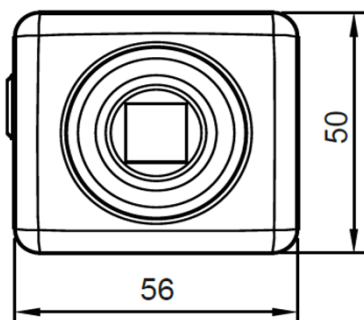

■外形図

製品の仕様・デザインは予告なく変更することがあります。

Nov-20

株式会社スリーディー

154-0004 東京都世田谷区太子堂4-1-1 TEL:03-5431-5971 FAX:03-5431-5970 e-mail:info@3d-inc.co.jp