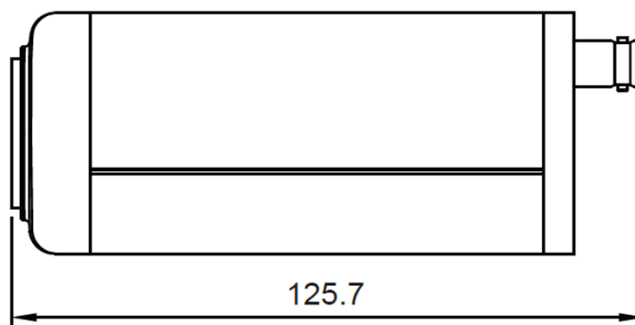

■外形図

製品の仕様・デザインは予告なく変更することがあります。

Nov-20

株式会社スリーディー

154-0004 東京都世田谷区太子堂4-1-1 TEL:03-5431-5971 FAX:03-5431-5970 e-mail:info@3d-inc.co.jp