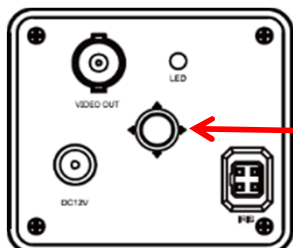

TS-AC310VP

Analog HD Box Camera Power over Coaxial

アナログHDワンケーブルカメラ AHD/TVI/CVI/CVBS

MANUAL

■出力信号の切替

背面ボタンで、出力信号フォーマットを切り替えます。
ボタンを5秒以上押すと、信号が切り替わります。

右へ: AHD(デフォルト)

左へ: CVBS(NTSC)

下へ: CVI

上へ: TVI

■カメラの設定

中央のボタンを押すと、OSDメニューが表示されます。

メニュー項目は下記のとおりです。設定を変更した場合は必ず、SAVEで保存してください。

MAIN MENU

1	LENS	DC	レンズタイプ	※付属レンズはDCタイプです
2	EXPOSURE	↓	露出	
3	BACKLIGHT	OFF	逆光補正	
4	WHITE BAL	ATW	ホワイトバランス	
5	DAY&NIGHT	EXT↓	デイナイト	
6	NR	↓	ノイズリダクション	
7	SPECIAL	↓	特別な設定	
8	ADJUST	↓	調整	
9	EXIT	SAVE&END↓	保存・終了	

設定値は、ボタンを右もしくは左にして変更します。

↓ =サブメニューがあります。中央ボタンを押すと表示されます。

Function	Description
1 LENS	MANUAL or DC
2 EXPOSURE	SHUTTER, AGC, SENS-UP, BRIGHTNESS, D-WDR DEFOG
3 BACKLIGHT	OFF(デフォルト)、BLC、HSBLC
4 WHITEBAL	ATW(デフォルト)、AWC→SET、INDOOR、OUTDOOR、MANUAL、AWB
5 DAY & NIGHT	EXT(デフォルト)、AUTO、COLOR、B/W *自動で白黒に切り替える場合は、AUTOに設定します。
6 NR	2DNR & 3DNR "LOW、MIDDLE、HIGH、OFF"
7 SPECIAL	CAMERA TITLE、D-EFFECT、MOTION、PRIVACY、LANGUAGE、DEFECT カメラ名、デジタルエフェクト、動き感知、プライバシーマスク、言語、デフェクト ※対応言語: ENG, CHN1, CHN2, GER, FRA, ITA, SPA, POL, RUS, POR, NED, TUR, KOR, JPN, HEB, ARB
8 ADJUST	SHARPNESS、MONITOR、LSC、VIDEO.OUT
9 EXIT	SAVE & END OSD menu 保存して終了 RESET to factory default 工場出荷時設定に戻す