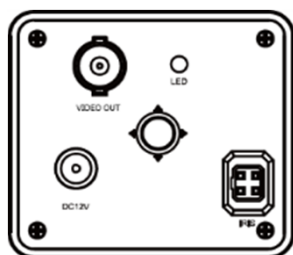

■外形図

製品の仕様・デザインは予告なく変更することがあります。

Nov-20

株式会社スリーディー

154-0004 東京都世田谷区太子堂4-1-1 TEL:03-5431-5971 FAX:03-5431-5970 e-mail:info@3d-inc.co.jp