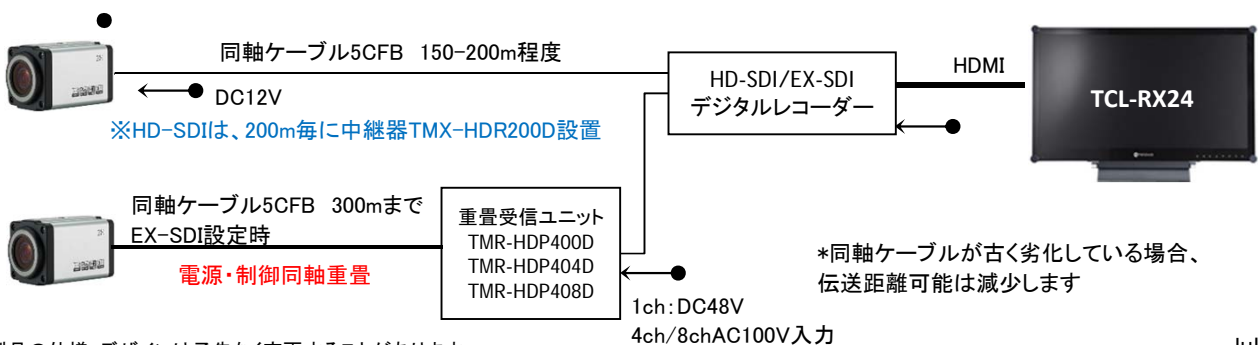

■HD-SDI接続例

製品の仕様・デザインは予告なく変更することがあります。

Jul-20