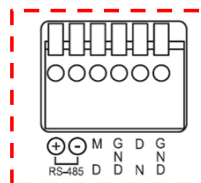

- ① OSD操作ボタン
- ② 電源LED
- ③ デジタル出力 (HD-SDI/EX-SDI)
- ④ アナログ出力 (CVBS)
- ⑤ ADキー (専用小型コントローラーTCC-100D用)
- ⑥ 端子台
- ⑦ DC12V電源

端子台

RS485+/-: RS485制御
MD/GND: 動き検知出力
動き検知時、DC3.3Vを出力
DN/GND: デイナイト切替
デイナイト切替をEXT(外部)設定時、
外部制御にてデイナイト切替が可能