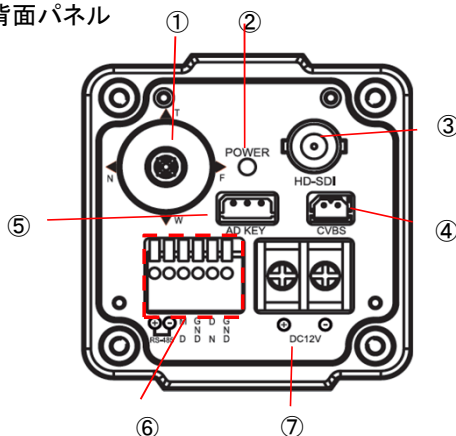

■背面パネル

- ① OSD操作ボタン
- ② 電源LED
- ③ デジタル出力 (HD-SDI/EX-SDI)
- ④ アナログ出力 (CVBS)
- ⑤ ADキー (専用小型コントローラーTCC-100D用)
- ⑥ 端子台
- ⑦ DC12V電源

端子台

RS485+/-: RS485制御
MD/GND: 動き検知出力
動き検知時、DC3.3Vを出力
DN/GND: デイナイト切替
デイナイト切替をEXT(外部)設定時、
外部制御にてデイナイト切替が可能