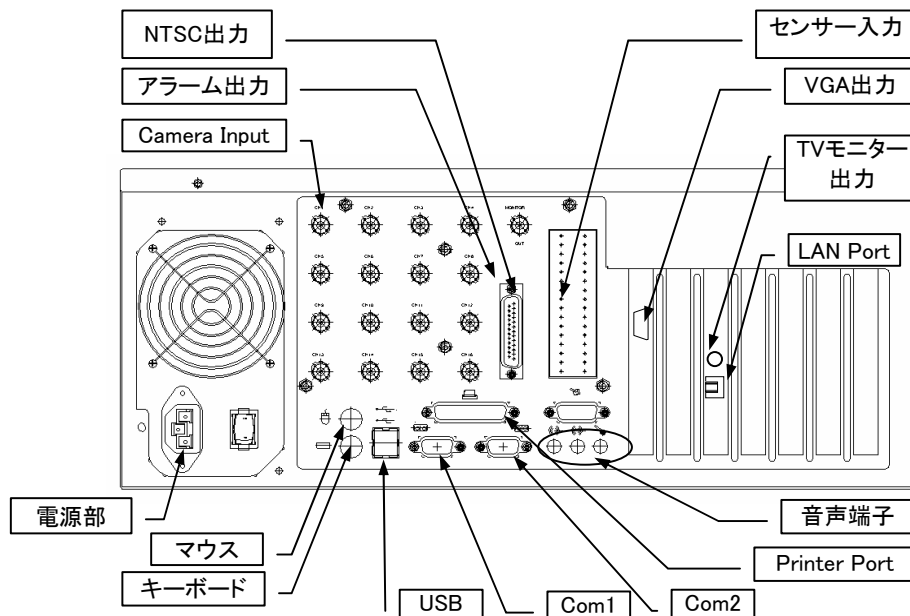

TRD-9216(H.264)

Power DVR Digital Video Recording System 16ch H.264

ハイエンドデジタルビデオレコーダー 16ch H.264圧縮方式

電源	AC100~250V 50/60Hz
消費電力	150W
使用温度範囲/湿度範囲	5°C~+45°C / 10~90%
保管温度範囲	-40°C~+70°C
外形寸法(W×H×D)	482 x 470 x 177 mm(工業用19型ラックマウントタイプ)
質量	約17.2kg
規格	EIA
仕上げ	工業用スチールケース(ダークグレー)
適合規格	FCC、CE、EMI/EMS、C-UL

*1: USB3.0対応モデルは、OSはWindows7

*2: Windows7モデルは、USB3.0対応

■前面 開口時

■背面

Sep-11