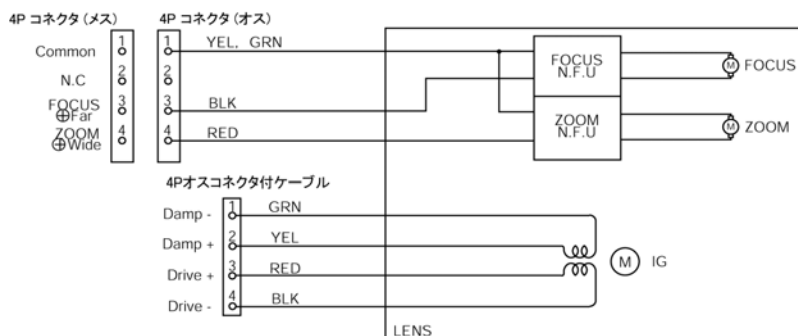

TLZ-56112G-CS

Motorized Zoom Lens 5.6-112mm F1.6

5.6-112mmDC自動絞り20倍電動ズームレンズ

画面寸法	1/3"
マウント	CS
焦点距離	5.6-112mm
絞り範囲	F1.6-360
画角(水平×垂直)	ワイド時:47.6°×35.7°(f=5.6mm) テレ時:2.55°×1.92°(f=112mm)
最短撮影距離	1.5m
バックフォーカス	8.97mm (in Air)
フランジバック	12.5mm (in Air)
外形寸法(径×高さ×長さ)	φ62×79×119.5mm
重量	約570g
動作環境温度	-10~45℃
操作方式	フォーカス: モーター駆動 ズーム: モーター駆動 アイリス: ガルバノメーター駆動
注記	4Pコネクタ付

【回路図】

【4Pコネクタピン番号】

Dec-11