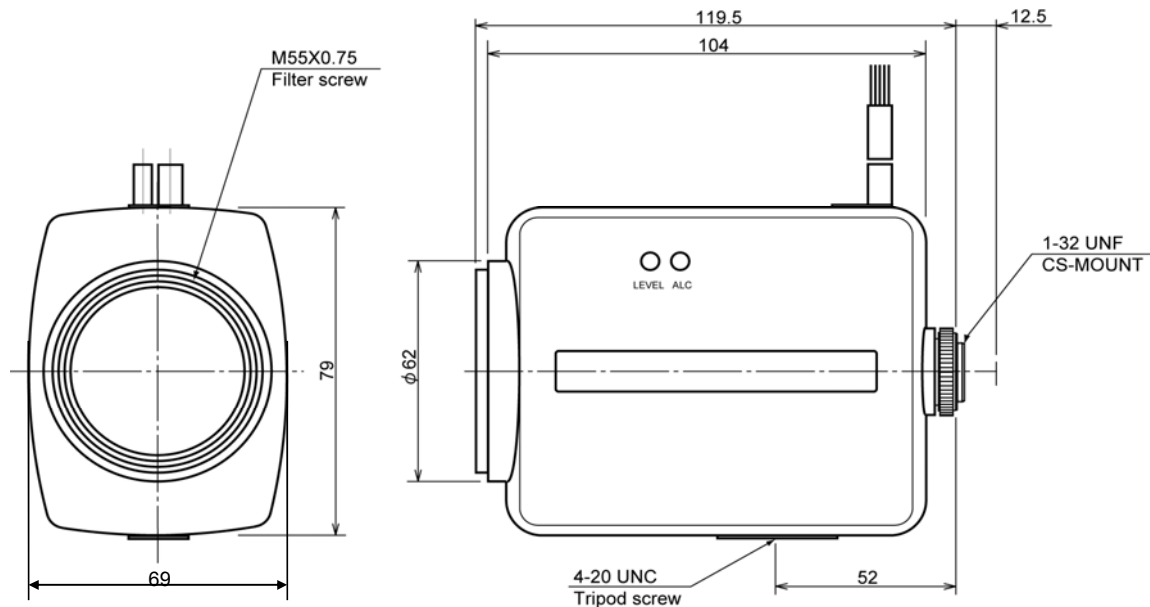

TLZ-56112G-CS

Motorized Zoom Lens 5.6-112mm F1.6

5.6-112mmDC自動絞り20倍電動ズームレンズ

画面寸法	1/3"
マウント	CS
焦点距離	5.6-112mm
絞り範囲	F1.6-360
画角(水平×垂直)	ワイド時:47.6°×35.7°(f=5.6mm) テレ時:2.55°×1.92°(f=112mm)
最短撮影距離	1.5m
バックフォーカス	8.97mm (in Air)
フランジバック	12.5mm (in Air)
外形寸法(径×高さ×長さ)	φ62×79×119.5mm
重量	約570g
動作環境温度	-10~45℃
操作方式	フォーカス: モーター駆動 ズーム: モーター駆動 アイリス: ガルバノメーター駆動
注記	4Pコネクタ付

【回路図】

【4Pコネクタピン番号】

Dec-11