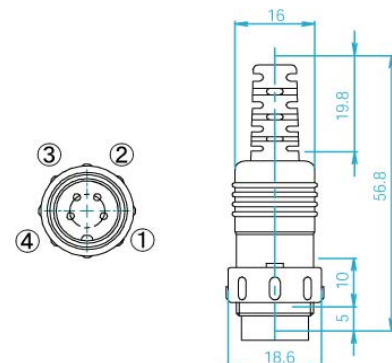

TLZ-56112G-CS

Motorized Zoom Lens 5.6-112mm F1.6

5.6-112mmDC自動絞り20倍電動ズームレンズ

画面寸法	1/3"
マウント	CS
焦点距離	5.6-112mm
絞り範囲	F1.6-360
画角(水平×垂直)	ワイド時:47.6°×35.7°(f=5.6mm) テレ時:2.55°×1.92°(f=112mm)
最短撮影距離	1.5m
バックフォーカス	8.97mm (in Air)
フランジバック	12.5mm (in Air)
外形寸法(径×高さ×長さ)	φ62×79×119.5mm
重量	約570g
動作環境温度	-10~45℃
操作方式	フォーカス: モーター駆動 ズーム: モーター駆動 アイリス: ガルバノメーター駆動
注記	4Pコネクタ付

【回路図】

【4Pコネクタピン番号】

Dec-11