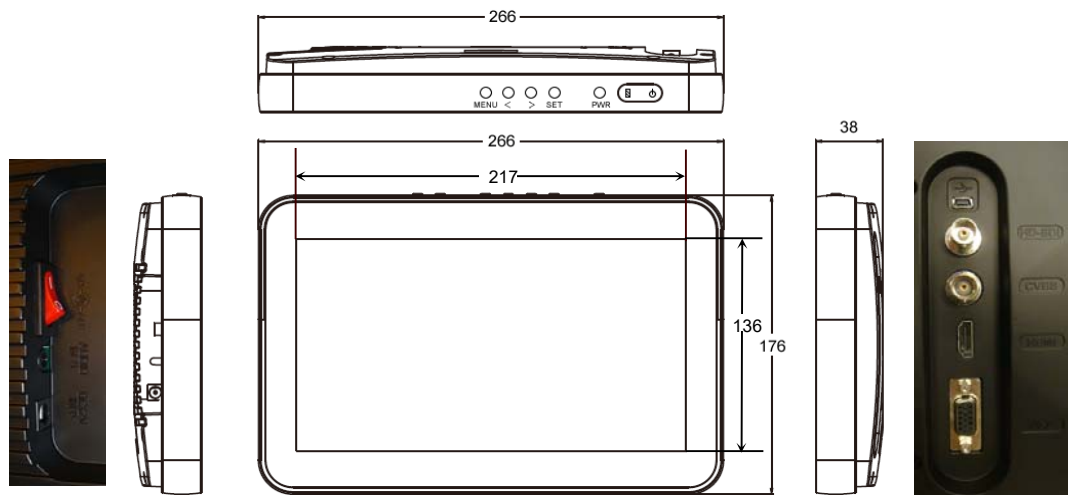

## 10.05" TFT LCD Multi Format Monitor with recording function

10.05型ワイド液晶マルチ入力モニター SDカード録画機能付 "Rapport-10HD-PRO"

RoHS  
Compliance

マルチフォーマット入力  
HDMI、HD-SDI、VGA、Video  
SD/SDHCカード録画  
画面解像度 1280x800  
入力信号自動検出  
100%デジタルプロセッサー  
リチウムイオンバッテリー内蔵  
4~5時間稼働

画面サイズ	10.05型
ドットピッチ	0.1629 (H) x 0.1629(V)mm
解像度	1280x800
表示色	16.7M
表示比	4:3、16:9 設定可
輝度	400cd/m2
表示モード	SDI、HDMI、VGA、コンポジットビデオ
映像入力	コンポジットビデオ (BN: NTSC/PAL 1.0Vp-p 75Ω)
	HD-SDI(BNC) : 720p 50/60、1080i 50/60、1080p 24/25/30
	HDMI (HDMI) : 480i、480p、576i、576p、720p50/60、1080i 50/60、1080p 24/25/30
	RGB(D-Sub15) : 800x600 60/72/75/85、1024x76860/70/75/85、 1152x864 75、1280x960 60/85、1280x1024 60/75
音声	48KHz 16bit (HD-SDI/HDMIのみ対応)
内蔵スピーカー	0.5W 8Ω
音声出力	ステレオ 3.5mmフォンジャック
録画機能	内蔵SDカード(32GB)へ録画、ファイルシステム:FAT32/16、録画ファイル形式:AVI
操作	本体上部ボタン、付属リモコン
電源/消費電流	DC12V±10% / 1.6A
内蔵バッテリー	リチウムイオン電池 5000mAh/7.4V ※充電時間目安 8時間、使用時10時間
付属電源アダプタ	入力電圧:AC100V~240V 50/60Hz、出力電圧:DC12V2.5A
動作環境温度/湿度	-10°C~50°C / 30%~90%
外形寸法(WxHxD)/重量	266 x176x38mm / 約1.25kg
材質	アルミニウム
適合規格	CE、FCC
付属品	電源アダプター(ユニバーサルタイプ)、リモコン

### ■外形図及び接続端子