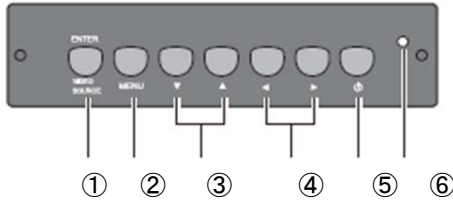

TCL-RX42

42" TFT LCD Monitor with DVI/VGA/S-Video & Video

42型 NeoV フルHD液晶モニター

■背面ボタン

- ①入力モード/ エンター
- ②メニュー
- ③上下へ
- ④左右へ/音声ボリューム調整
- ⑤電源
- ⑥電源状態表示

■前面

電源状態

- ⑦リモコン受信/電源状態表示

- 緑点灯:電源ON
- 赤点灯:電源OFF
- 作動中赤点灯:節電Highモード
- 作動中赤点滅:節電Lowモード

■接続端子

- ① RJ-45
- ② RC232C 出力/入力
- ③ ディスプレイポート
- ④ DVI出力
- ⑤ DVI入力
- ⑥ HDMI1、2入力
- ⑦ コンポーネント入力(YPbPr)
- ⑧ S-Video入力
- ⑨ アナログビデオ出力

- ⑩ VGA出力
- ⑪ VGA入力
- ⑬ 音声入力1 PC用 ミニピン
- ⑭ 音声入力2 RCA
- ⑮ 音声出力 (R/L) 外部デバイス用
- ⑯ 外部スピーカー出力 (R/L)
- ⑰ 電源スイッチ
- ⑱ 電源入力