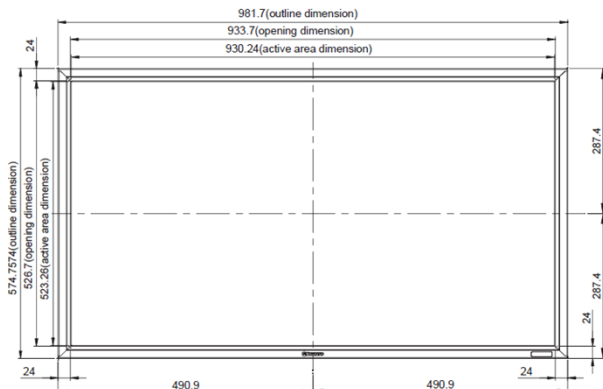

■外形図

■背面図

Net Weight : 24.8kg (w/o stand)

製品の仕様・デザインは予告なく変更することがあります。

Jul-18

株式会社スリーディー

154-0004 東京都世田谷区太子堂4-1-1キャロットタワー17F TEL:03-5431-5971 FAX:03-5431-5970 e-mail:info@3d-inc.co.jp