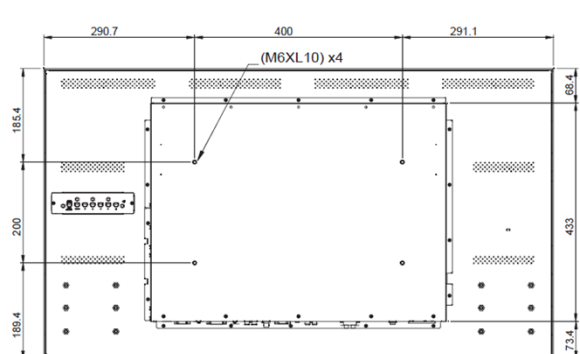

■外形図

■背面図

Net Weight : 24.8kg (w/o stand)

製品の仕様・デザインは予告なく変更することがあります。

Jul-18

株式会社スリーディー

154-0004 東京都世田谷区太子堂4-1-1キャロットタワー17F TEL:03-5431-5971 FAX:03-5431-5970 e-mail:info@3d-inc.co.jp