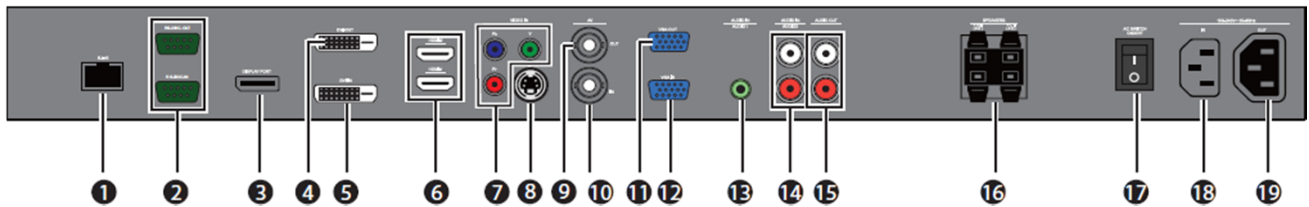

TCL-RX42

42" TFT LCD Monitor with DVI/VGA/S-Video & Video

42型 NeoV フルHD液晶モニター

■背面ボタン

- ①入力モード/ エンター
- ②メニュー
- ③上下へ
- ④左右へ/音声ボリューム調整
- ⑤電源
- ⑥電源状態表示

■前面

電源状態

- ⑦リモコン受信/電源状態表示

- 緑点灯:電源ON
- 赤点灯:電源OFF
- 作動中赤点灯:節電Highモード
- 作動中赤点滅:節電Lowモード

■接続端子

- ① RJ-45
- ② RC232C 出力/入力
- ③ ディスプレイポート
- ④ DVI出力
- ⑤ DVI入力
- ⑥ HDMI1、2入力
- ⑦ コンポーネント入力(YPbPr)
- ⑧ S-Video入力
- ⑨ アナログビデオ出力

- ⑩ VGA出力
- ⑪ VGA入力
- ⑬ 音声入力1 PC用 ミニピン
- ⑭ 音声入力2 RCA
- ⑮ 音声出力 (R/L) 外部デバイス用
- ⑯ 外部スピーカー出力 (R/L)
- ⑰ 電源スイッチ
- ⑱ 電源入力