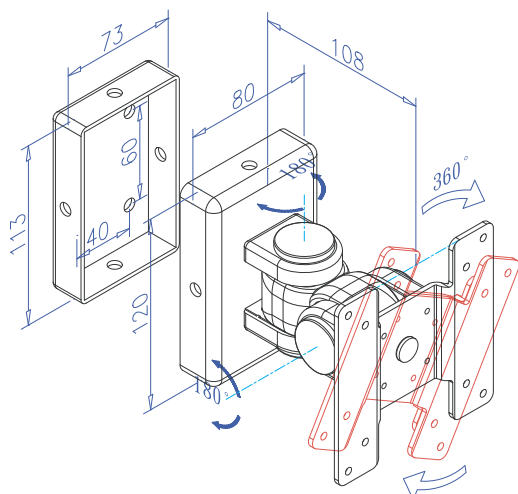

## 壁掛け金具

対応モニター

15型/17型/19型/22型/24型

- 堅い壁にしっかりと固定できます
- VESA75 角対応
- 調整範囲角度 下図参照
- 耐荷重量 12kg まで

TEB-L3 3 knuckles for adjusting  
壁掛け金具 (3 ナックル)

TEB-L2 2 knuckles for adjusting  
壁掛け金具 (2 ナックル)