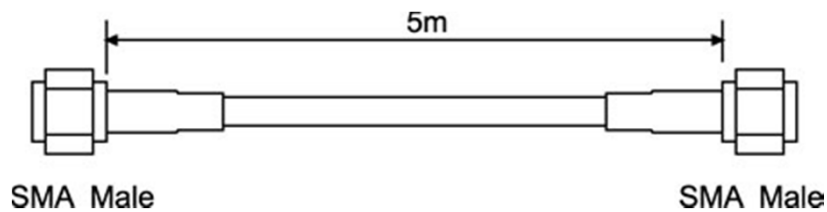

TWC-03

Wireless Extension Cable

無線ユニット用延長ケーブル5m SMAオス(両端)

コネクタ	SMA オス(両端)
ケーブル長	RG58C/U(3D2V相当) 5m
インピーダンス	50Ω
対応アンテナ	TWA-2400AG10

■構成例

カメラ+送信ユニット+5m延長ケーブル+10dBアンテナ

10dBアンテナ+5m延長ケーブル+受信ユニット+モニター