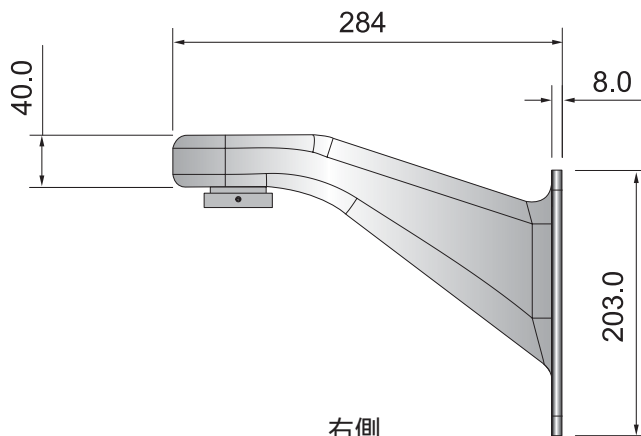

Speed Dome Camera Wall Mount Bracket

3D Corporation

THW-400T

カメラ組合せ例

許容重量	38kg
材質	アルミニウム
重量	2.25kg
色	アイボリー
塗装	クロームコーティング

型番	THW-400T	品名	グースネックブラケット
----	----------	----	-------------

製品の仕様デザインは予告なく変更することがあります