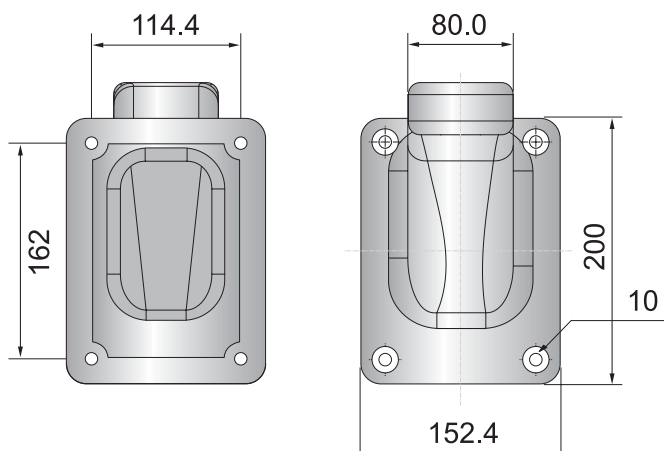

Speed Dome Camera Wall Mount Bracket

3D Corporation

THW-400T

カメラ組合せ例

許容重量	38kg
材質	アルミニウム
重量	2.25kg
色	アイボリー
塗装	クロームコーティング

型番	THW-400T	品名	グースネックブラケット
----	----------	----	-------------

製品の仕様デザインは予告なく変更することがあります