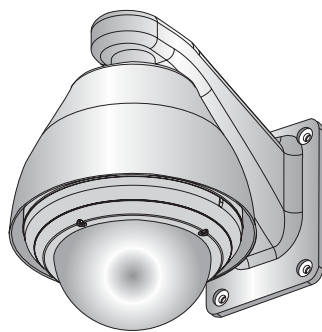

Speed Dome Camera Wall Mount Bracket

3D Corporation

THW-400T

カメラ組合せ例

許容重量	38kg
材質	アルミニウム
重量	2.25kg
色	アイボリー
塗装	クロームコーティング

型番	THW-400T	品名	グースネックブラケット
----	----------	----	-------------

製品の仕様デザインは予告なく変更することがあります