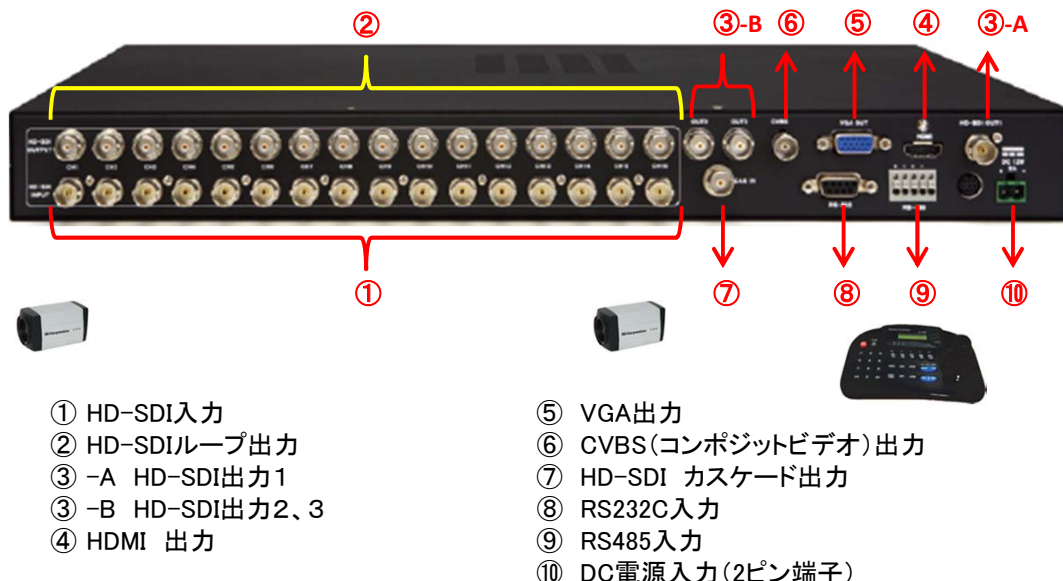

HD-SDI 16入力 3出力
多様な出力
HD-SDI、HDMI、VGA、CVBS
HD-SDIループ出力
RS485/RS232による外部制御可

オプション: RS485コントローラーなど

映像入力	16 HD-SDI(1.5G/3G) BNC メス
入力信号	1280x720p50/60、1920x1080i 50/60、1920x1080p25/30/50/60
映像出力	3 HD-SDI、HDMI、VGA、CVBS
出力信号	HD-SDI/HDMI 1280x720p50/60、1920x1080i 50/60、1920x1080p25/30/50/60
	1024x768p60、1280x1024p60、1360x768p60、1600x1200p60
	VGA 1280x720p60、1920x1080p60、1024x768p60、1280x1024p60、1360x768p60、1600x1200p60
ループ出力	16 HD-SDI BNC メス
ビデオ形式	1.5G、3G
OSD表示	HDMI、VGA、HD-SDI
入力テキスト	英数字8文字
外部制御	RS-232、RS-485 ※コントローラーTPD-400E-SCT等より制御可
使用電圧	DC12V
消費電流	1.6A
動作環境温度/湿度	0°C~50°C / 0~80%(結露なきこと)
保管環境温度	-10°C~60°C
外形寸法	W430 x D350x H44 mm (ラックマウント金具含まず)
重量	約4kg
材質	スチール

■背面 ※HD-SDI出力1と同じ画像がHDMI、VGA、CVBSに出力されます。