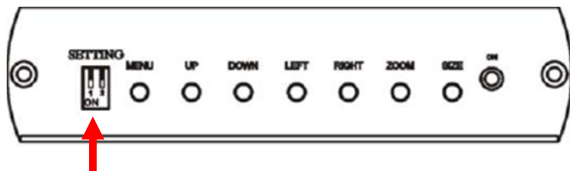

TVC-001V

VGA to Video Converter

VGA>ビデオコンバーター

入力	アナログRGB(D-sub15)
出力	コンポジットビデオ(BNC) NTSC/NTSC-EIAJ/PAL/PAL-M/PAL-N/SECAM アナログRGB(D-sub15メス)
解像度	640x480(85Hzまで)、800x600(85Hzまで)、1024x768(75Hzまで)
OSD調整機能	コントラスト、明るさ、カラー、色合い、シャープ、解像度
使用電源	DC5V
消費電流	500mA
動作環境温度	0°C~55°C
保管環境温度	-20°C~85°C
外形寸法(WxHxD)	125x96x30mm
重量	280g
付属品	DC5V電源アダプター

■前面・背面

ビデオ信号設定

SETTING	1	2
NTSC	ON	ON
PAL	OFF	OFF

■解像度メニュー

解像度	リフレッシュレート
640x480	60/72/75/85Hz
800x600	60/72/75/85Hz
1024x768	60/72/75Hz

■OSDメニュー

On Screen Display Function

HSIZE
 VSIZE
 BRIGHTNESS
 CONTRAST
 HUE (PAL system without this function)
 SATURATION
 FLICK
 SHARPNESS
 OSD (on screen display) ACKGROUND

■ボタン操作方法

MENU	メインメニューが表示されます
UP	カーソルが上へ動きます
DOWN	カーソルが下へ動きます
LEFT	カーソルが左へ動きます
RIGHT	カーソルが右へ動きます
SIZE	画面位置自動調整
ZOOM	画像を9倍までズームできます
	※ズーム時、UP/DOWN/LEFT/RIGHTボタンを使用してください