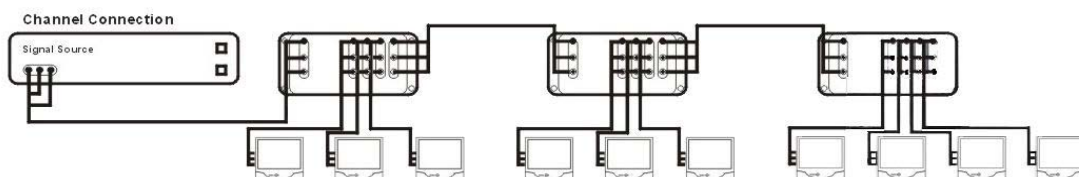

TVD-18A

1 in to 8 out Video Audio Distributor

1入力8出力映像音声分配器

1系統の映像(コンポジット)と音声信号(L/R)を8系統まで分配可能
 分配信号は本体内の増幅機能で入力信号に対してロスなく均等に出力
 分配信号の0ロス補償は50m(5C-2V)
 φ3.5mm i-Pod 入力対応

※電源アダプターは本体に付属していません。

(本機器1台使用の場合、適合電源型番:TY-S12-1000 DC12V電源を推奨とし別売)

| | |
|---------------|--|
| 映像入力 | 1入力 RCA |
| 映像出力 | 8出力 RCA |
| 入出力インピーダンス | 75Ω |
| 信号インサートロス | 50Hz~10MHz 40dB未満 |
| 入力>出力アイソレーション | 50Hz ~ 10MHz 32dB |
| 出力>入力アイソレーション | 50Hz ~ 10MHz 60dB |
| 信号リターンロス | 10MHz 20dB |
| ビデオ帯域 | >10MHz |
| 音声入力 | 1入力(L/R) RCA / 1入力 i-Pod |
| 音声出力 | 8出力(L/R) RCA |
| 入力インピーダンス | 22 KΩ |
| 出力インピーダンス | 1 KΩ |
| THD | 0.05%(1.0V入力時) |
| 周波数 | 20Hz~100KHz |
| チャンネル分離 | >75dB@1KHz |
| 入力>出力アイソレーション | 60dB |
| 出力>入力アイソレーション | 60dB |
| S/N | 100dB 2V |
| 使用電源 | DC12V |
| 動作環境温度 | -10℃~45℃ / RH:80% ※50℃超える環境での使用はご遠慮ください。 |
| 保管環境温度 | -30℃~60℃ / RH:80% |
| 外形寸法 | 283 x 126 x 45mm |
| 重量 | 790g |
| 材質 | スチール ホワイト |
| 付属品 | φ3.5mm i-Pod接続用ケーブル(ケーブル長25cm) |