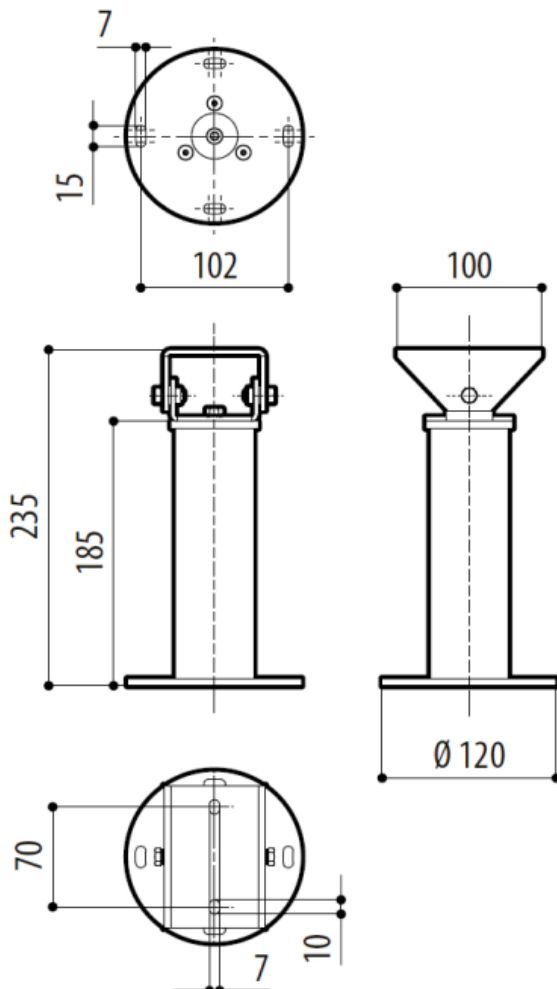

THC-B4

Parapet Mount with ball joint

コロン型マウントブラケット

対応ハウジング	THS-G、V、VE、VEC、A、K、T、PO
耐荷重	15kg
重量	450g
長さ	185mm
材質	アルミニウム
色	RAL9002 エポキシポリエステルパウダー塗装
使用環境	屋内/屋外両用

ハウジング固定部
可変角度 ± 90 度

※取り付けるハウジングと
設置面との干渉に配慮して
固定してください。