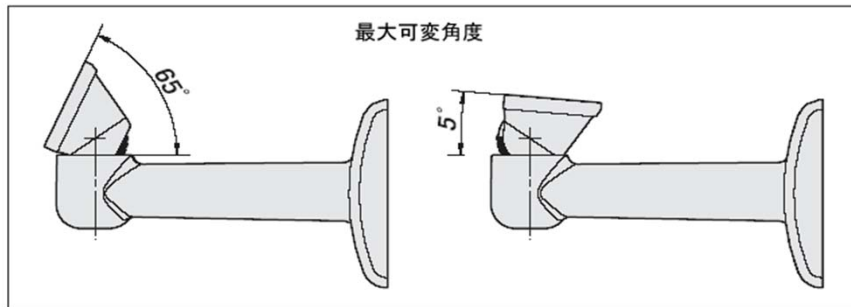

THW-B3

Housing Wall Bracket with cable channel

ハウジングブラケット ケーブル収納壁掛けタイプ

対応ハウジング	THS-V、VE、VEC、K等
耐荷重	25kg
重量	600g
長さ	204mm
材質	アルミダイキャスト
色	RAL9002 エポキシポリエステルパウダー塗装
使用環境	屋内・屋外用

付属品

- シーリングパッキン 1枚
- ボルト 4本
- 六角レンチ 1本

ハウジングとブラケットの間に、シーリングパッキンを挟み、付属のボルトでブラケットとハウジングを固定します。
※パッキンは、ブラケット固定面の形状と合わせてください。

注意

ブラケットを壁面に取り付けるネジ等は付属しません。
設置面に合わせてご用意下さい。