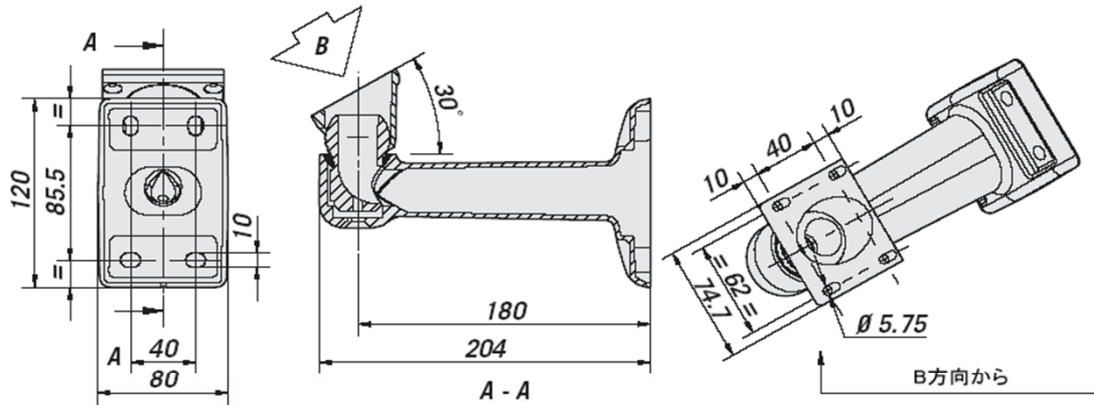

THW-B3

Housing Wall Bracket with cable channel

ハウジングブラケット ケーブル収納壁掛けタイプ

対応ハウジング	THS-V、VE、VEC、K等
耐荷重	25kg
重量	600g
長さ	204mm
材質	アルミダイキャスト
色	RAL9002 エポキシポリエステルパウダー塗装
使用環境	屋内・屋外用

付属品

- シーリングパッキン 1枚
- ボルト 4本
- 六角レンチ 1本

ハウジングとブラケットの間に、シーリングパッキンを挟み、付属のボルトでブラケットとハウジングを固定します。
※パッキンは、ブラケット固定面の形状と合わせてください。

注意

ブラケットを壁面に取り付けるネジ等は付属しません。
設置面に合わせてご用意下さい。