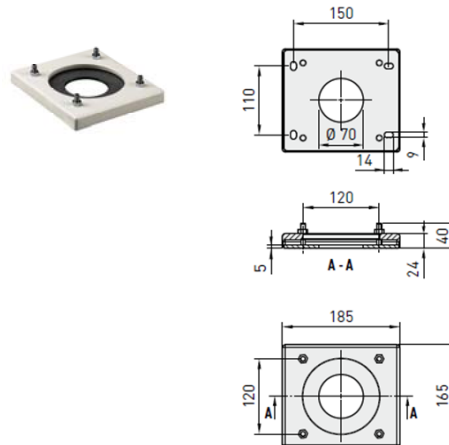

THW-D07EXT

Extention Bracket for Dome Camera Housing Bracket THW-D07

ドームカメラハウジング用ブラケットTHW-D07用延長シャフト

※THS-D700とTHW-D07との組合せ

ケーブル内包
対応ハウジング: THS-D700シリーズ

材質: ダイキャストアルミニウム
重量: 3kg
長さ: 270mm
色: エポキシパウダー塗装 RAL9002

■オプション
ブラケット THW-D07

回転プレート THW-D07PT

製品の仕様・デザインは予告なく変更することがあります。

Dec-09

株式会社スリーディー

154-0004 東京都世田谷区太子堂4-1-1 TEL:03-5431-5971 FAX:03-5431-5970 e-mail:info@3d-inc.co.jp