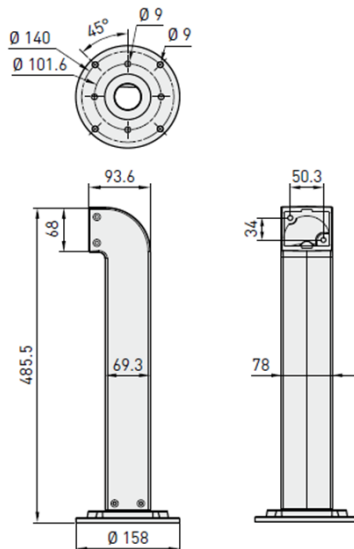

THW-D07EXT

Extention Bracket for Dome Camera Housing Bracket THW-D07

ドームカメラハウジング用ブラケットTHW-D07用延長シャフト

※THS-D700とTHW-D07との組合せ

ケーブル内包
対応ハウジング: THS-D700シリーズ

材質: ダイキャストアルミニウム
重量: 3kg
長さ: 270mm
色: エポキシパウダー塗装 RAL9002

■オプション
ブラケット THW-D07

回転プレート THW-D07PT

製品の仕様・デザインは予告なく変更することがあります。

Dec-09

株式会社スリーディー

154-0004 東京都世田谷区太子堂4-1-1 TEL:03-5431-5971 FAX:03-5431-5970 e-mail:info@3d-inc.co.jp