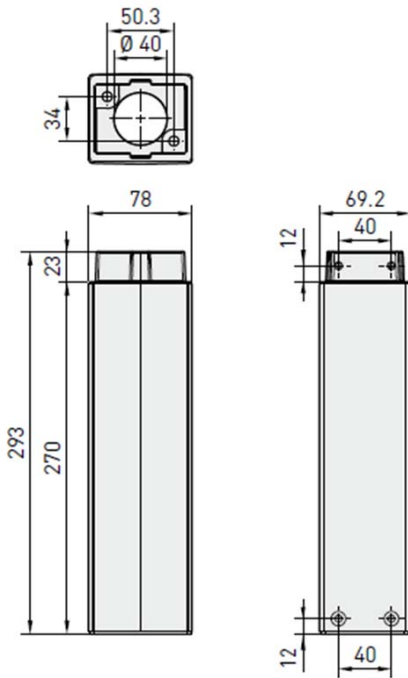

THW-D07EXT

Extention Bracket for Dome Camera Housing Bracket THW-D07

ドームカメラハウジング用ブラケットTHW-D07用延長シャフト

※THS-D700とTHW-D07との組合せ

ケーブル内包
対応ハウジング: THS-D700シリーズ

材質: ダイキャストアルミニウム
重量: 3kg
長さ: 270mm
色: エポキシパウダー塗装 RAL9002

■オプション
ブラケット THW-D07

回転プレート THW-D07PT

製品の仕様・デザインは予告なく変更することがあります。

Dec-09

株式会社スリーディー

154-0004 東京都世田谷区太子堂4-1-1 TEL:03-5431-5971 FAX:03-5431-5970 e-mail:info@3d-inc.co.jp