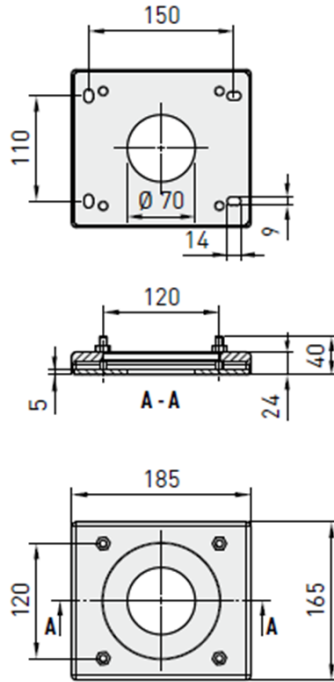

THW-D07PT

Rotating Plate for Dome Camera Housing Bracket THW-D07

ドームカメラハウジング用ブラケットTHW-D07用回転プレート

対応ブラケット:THW-D07

材質:ダイキャストアルミニウム

重量:3kg

寸法:外形図のとおり

色:エポキシパウダー塗装 RAL9002

THS-D700シリーズとTHW-07を組み合わせる際の角度調整に便利です。

■関連製品

ブラケット THW-D07

延長シャフト THW-D07EXT

製品の仕様・デザインは予告なく変更することがあります。

Dec-09

株式会社スリーディー

154-0004 東京都世田谷区太子堂4-1-1 TEL:03-5431-5971 FAX:03-5431-5970 e-mail:info@3d-inc.co.jp