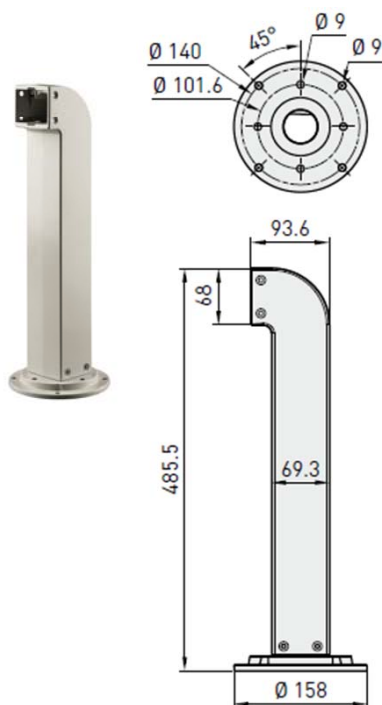

THW-D07PT

Rotating Plate for Dome Camera Housing Bracket THW-D07

ドームカメラハウジング用ブラケットTHW-D07用回転プレート

対応ブラケット:THW-D07

材質:ダイキャストアルミニウム

重量:3kg

寸法:外形図のとおり

色:エポキシパウダー塗装 RAL9002

THS-D700シリーズとTHW-07を組み合わせる際の角度調整に便利です。

■関連製品

ブラケット THW-D07

延長シャフト THW-D07EXT

製品の仕様・デザインは予告なく変更することがあります。

Dec-09

株式会社スリーディー

154-0004 東京都世田谷区太子堂4-1-1 TEL:03-5431-5971 FAX:03-5431-5970 e-mail:info@3d-inc.co.jp