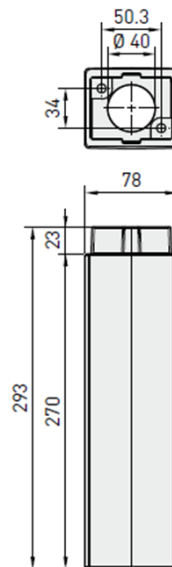

THW-D07PT

Rotating Plate for Dome Camera Housing Bracket THW-D07

ドームカメラハウジング用ブラケットTHW-D07用回転プレート

対応ブラケット:THW-D07

材質:ダイキャストアルミニウム

重量:3kg

寸法:外形図のとおり

色:エポキシパウダー塗装 RAL9002

THS-D700シリーズとTHW-07を組み合わせる際の角度調整に便利です。

■関連製品

ブラケット THW-D07

延長シャフト THW-D07EXT

製品の仕様・デザインは予告なく変更することがあります。

Dec-09

株式会社スリーディー

154-0004 東京都世田谷区太子堂4-1-1 TEL:03-5431-5971 FAX:03-5431-5970 e-mail:info@3d-inc.co.jp