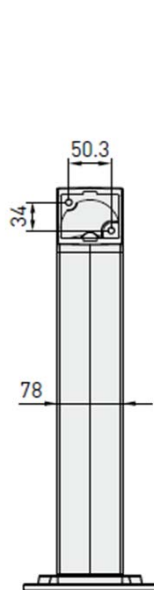

■関連製品

ブラケット THW-D07

延長シャフト THW-D07EXT

製品の仕様・デザインは予告なく変更することがあります。

Dec-09

株式会社スリーディー

154-0004 東京都世田谷区太子堂4-1-1 TEL:03-5431-5971 FAX:03-5431-5970 e-mail:info@3d-inc.co.jp