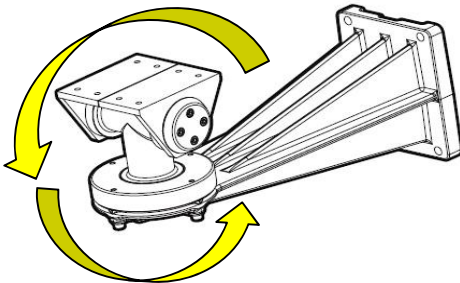

## Wall mounting Large Bracket for TS-EXHS and THS-GV

防爆カメラ・大型ハウジング用ウォールマウントブラケット(耐荷重70kg)

対応製品: TS-EXHS防爆カメラ、THS-GV520  
 材質: 耐腐食性アルミニウム  
 耐荷重: 70kg  
 重量: 6.6kg  
 塗装: RAL9002 エポキシポリエステルパウダー塗装  
 ネジ穴: M6 M6x20 4本  
           M6x25 4本  
           ※壁固定用ネジは付属しません  
 梱包寸法: 27x18x49cm 7kg

- 角度調整 出荷時、ネジは締められていません。  
垂直方向 角度を決め、側面のネジを締めます。  
水平方向 側面のネジを緩め、角度を決め、ネジを締めます。

■ハウジングとの固定

- |           |          |
|-----------|----------|
| ①ワッシャー    | 8枚       |
| ②ばね座金     | 8枚       |
| ③ネジ M6x20 | 4本 内側に使用 |
| ④ネジ M6x25 | 4本 外側に使用 |

■ブラケット固定ネジの締め込み

重量物である防爆カメラを固定するためのブラケットです。確実に固定します。  
 すべてのネジが均等なレベルであることを維持しながら作業してください。  
 1本のネジのみを先行して締め込むとブラケットが偏芯し、傷やネジ固着など不都合を招く原因となりますので充分留意してください。