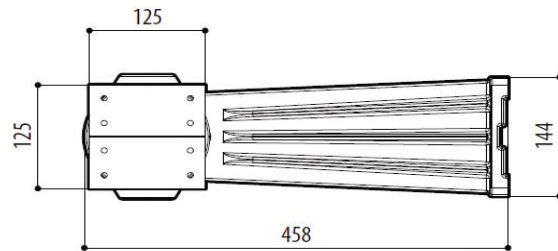

## Wall mounting Large Bracket for TS-EXHS and THS-GV

防爆カメラ・大型ハウジング用ウォールマウントブラケット(耐荷重70kg)

対応製品: TS-EXHS防爆カメラ、THS-GV520  
 材質: 耐腐食性アルミニウム  
 耐荷重: 70kg  
 重量: 6.6kg  
 塗装: RAL9002 エポキシポリエステルパウダー塗装  
 ネジ穴: M6 M6x20 4本  
           M6x25 4本  
           ※壁固定用ネジは付属しません  
 梱包寸法: 27x18x49cm 7kg

- 角度調整 出荷時、ネジは締められていません。  
垂直方向 角度を決め、側面のネジを締めます。  
水平方向 側面のネジを緩め、角度を決め、ネジを締めます。

■ハウジングとの固定

- |           |          |
|-----------|----------|
| ①ワッシャー    | 8枚       |
| ②ばね座金     | 8枚       |
| ③ネジ M6x20 | 4本 内側に使用 |
| ④ネジ M6x25 | 4本 外側に使用 |