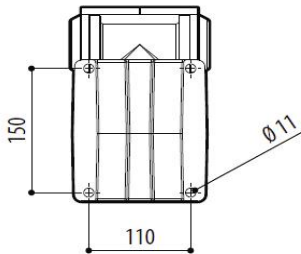

## Wall mounting Large Bracket for TS-EXHS and THS-GV

防爆カメラ・大型ハウジング用ウォールマウントブラケット(耐荷重70kg)

対応製品: TS-EXHS防爆カメラ、THS-GV520  
 材質: 耐腐食性アルミニウム  
 耐荷重: 70kg  
 重量: 6.6kg  
 塗装: RAL9002 エポキシポリエステルパウダー塗装  
 ネジ穴: M6 M6x20 4本  
           M6x25 4本  
           ※壁固定用ネジは付属しません  
 梱包寸法: 27x18x49cm 7kg

- 角度調整 出荷時、ネジは締められていません。  
垂直方向 角度を決め、側面のネジを締めます。  
水平方向 側面のネジを緩め、角度を決め、ネジを締めます。

■ハウジングとの固定

- |           |          |
|-----------|----------|
| ①ワッシャー    | 8枚       |
| ②ばね座金     | 8枚       |
| ③ネジ M6x20 | 4本 内側に使用 |
| ④ネジ M6x25 | 4本 外側に使用 |