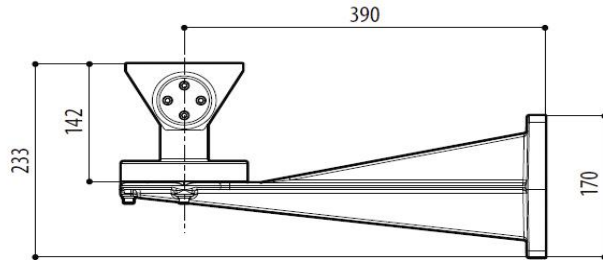

## Wall mounting Large Bracket for TS-EXHS and THS-GV

防爆カメラ・大型ハウジング用ウォールマウントブラケット(耐荷重70kg)

対応製品: TS-EXHS防爆カメラ、THS-GV520  
 材質: 耐腐食性アルミニウム  
 耐荷重: 70kg  
 重量: 6.6kg  
 塗装: RAL9002 エポキシポリエステルパウダー塗装  
 ネジ穴: M6 M6x20 4本  
           M6x25 4本  
           ※壁固定用ネジは付属しません  
 梱包寸法: 27x18x49cm 7kg

- 角度調整 出荷時、ネジは締められていません。  
垂直方向 角度を決め、側面のネジを締めます。  
水平方向 側面のネジを緩め、角度を決め、ネジを締めます。

■ハウジングとの固定

- |           |          |
|-----------|----------|
| ①ワッシャー    | 8枚       |
| ②ばね座金     | 8枚       |
| ③ネジ M6x20 | 4本 内側に使用 |
| ④ネジ M6x25 | 4本 外側に使用 |