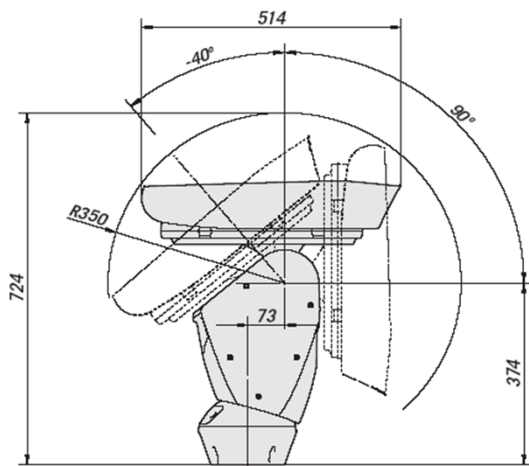

TPS-P07S/TPS-P07SW

High Spec Pan & Tilt Unit "Ulisse"

高機能パンチルトポジショニングユニット "Ulisse"