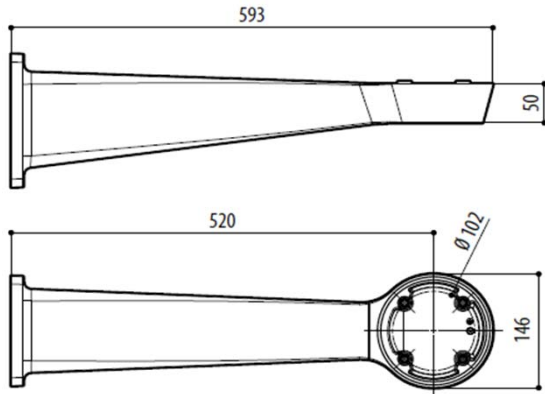

ウォールマウントブラケット

ウォッシャータンク23ℓ