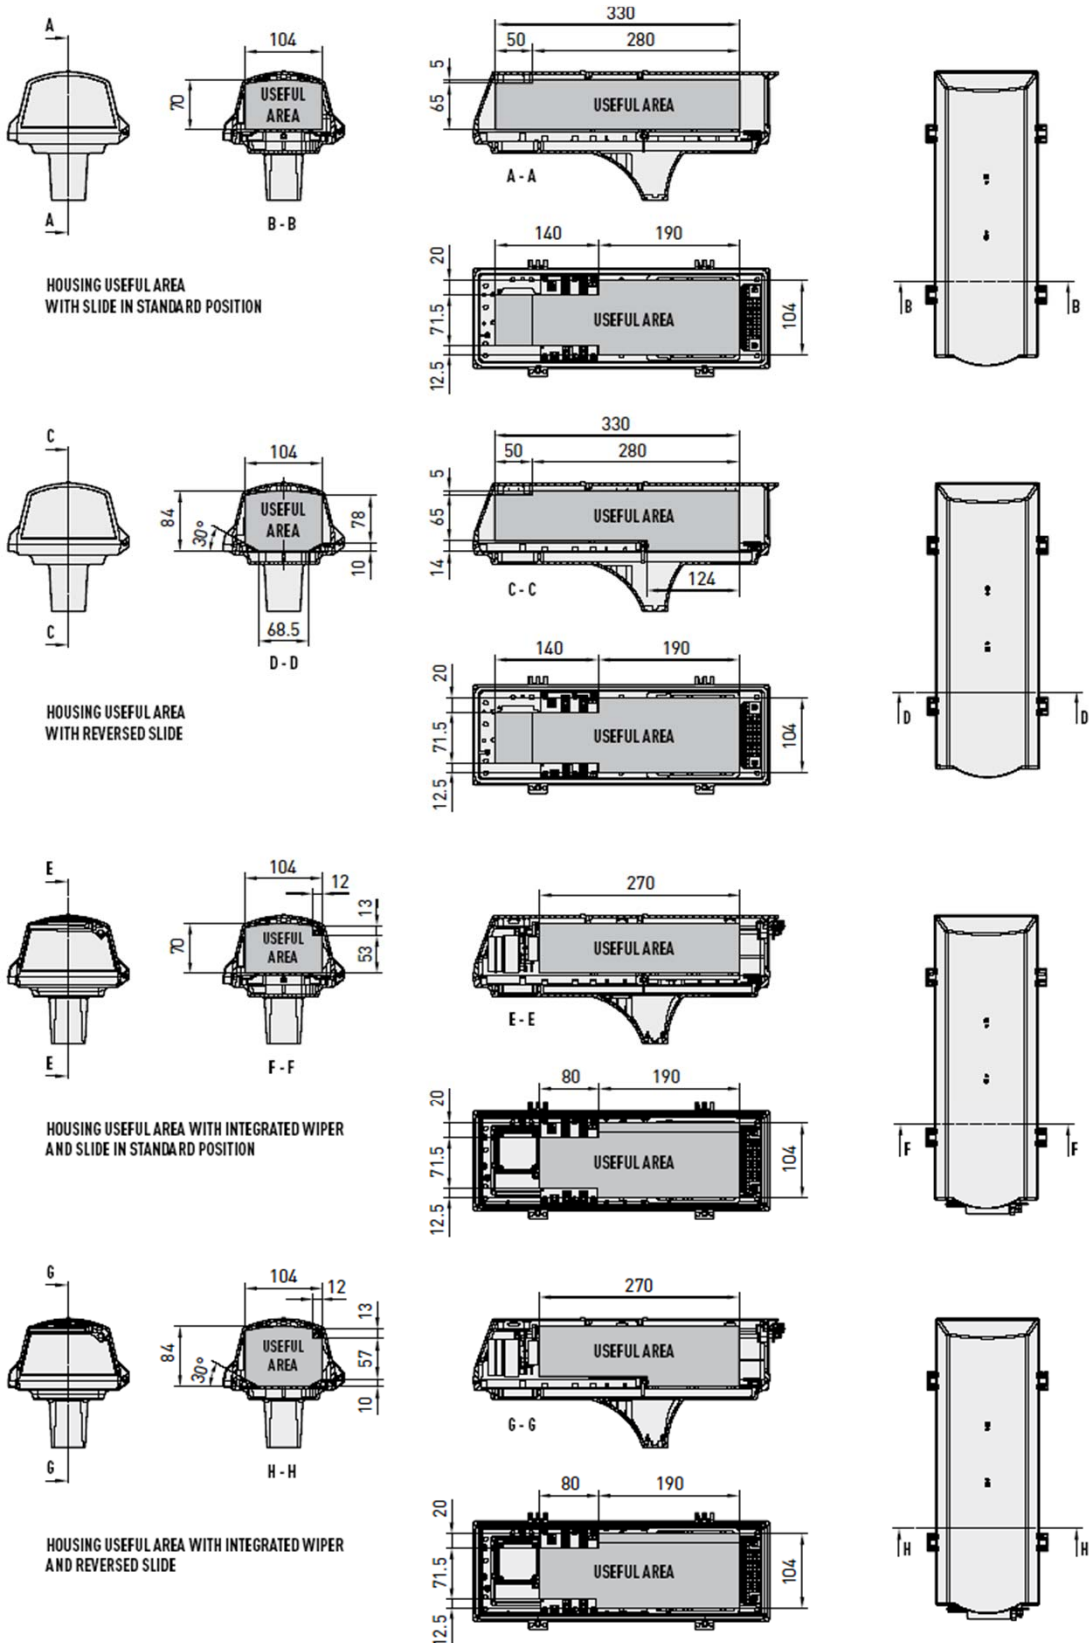

TPS-P07S/TPS-P07SW

High Spec Pan & Tilt Unit "Ulisse"

高機能パンチルトポジショニングユニット "Ulisse"