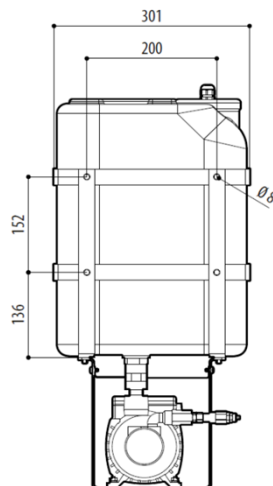

ウォッシャータンク23ℓ(高置用30mまで)