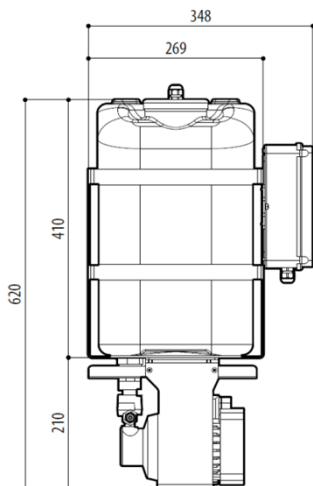

TPS-P07S/TPS-P07SW

High Spec Pan & Tilt Unit "Ulisse"

高機能パンチルトポジショニングユニット "Ulisse"

■ブラケット

TPS-P07WM 壁掛け金具用

材質 ダイキャストアルミニウム

色 RAL9002 エポキパウダー塗装

3.1kg

TPS-P07PM 据え置き用

据え置き設置、
ボール上部への固定など
1.6kg

■5Lウォッシャーポンプ&ウォータータンク

タンク容量 5リットル

設置高さ 5mまで

チューブ長さ 5m

AC24V 12W

IP56

TPS-P07-WT5

■23Lウォッシャーポンプ&ウォータータンク

タンク容量 23リットル

設置高さ 5mまで

チューブ長さ 5m

AC24V 12W

IP56

TPS-P07-WT23

■23Lウォッシャーポンプ&ウォータータンク

高所用

タンク容量 23リットル

設置高さ 30mまで

チューブ長さ 30m

AC230V 600W

IP45

TPS-P07-WT23H

ウォールマウントブラケット

ウォッシャータンク23ℓ

ウォッシャータンク23ℓ(高置用30mまで)

パラペットマウント ブラケット