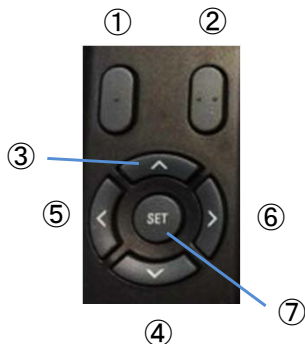

TCC-100D

CCTV Camera Controller

マルチファンクションカメラコントローラー

キーボードコントローラを配置できない場所に最適
ズーム・フォーカス操作可
ズームカメラの専用端子に直接接続

キー設定	望遠(上) / 広角(下) / 近(左) / 遠(右) / 機能1 / 機能2 / セット(メニュー)
外形寸法	W41xH11xD79mm
ケーブル長さ	最伸約180cm
重量	約59g
対応カメラ	36倍ズームカメラTS-C436PZ、HD-SDIズームカメラTS-HD370PZ2、TS-HD370Z3

■ 操作ボタン

- ① 機能1
- ② 機能2
- ③ ズームTELE(望遠)、上
- ④ ズームWIDE(広角)、下
- ⑤ フィーカスNEAR(近)、左
- ⑥ フィーカスFAR(遠)、右
- ⑦ セット(メニュー表示)

■ ADキーコネクタ

■ 接続例