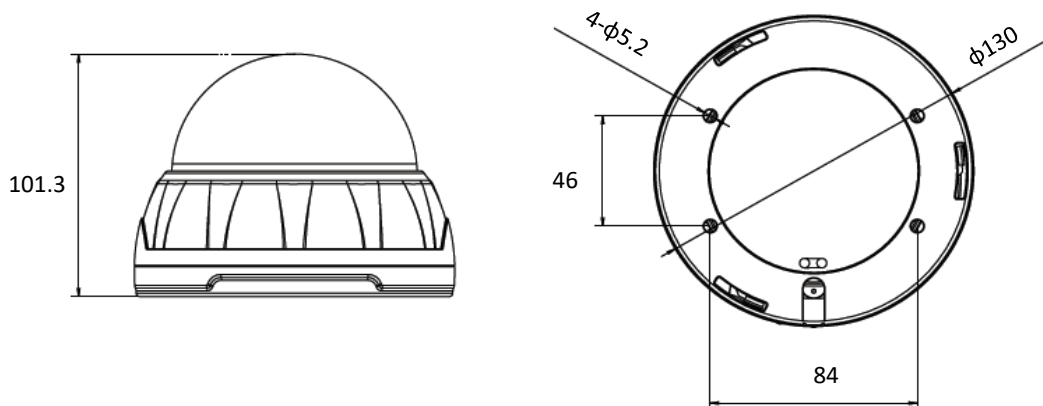

TD-A310VFP

1/2.8" Analog HD Indoor Dome Camera Power over Coaxial

1/2.8" アナログHD 屋内用ドーム型ワンケーブルカメラ (f2.8-12mm)

アナログHD 1080P
バリフォーカルレンズ 2.8~12mm
IRカットフィルター内蔵
2DNR/3DNR
デイナイト
DC電源/同軸電源重畳 両用モデル

オプション:DC12V電源(TY-S12-1000)、電源同軸重畳ユニット(TY-A4VP/TY-A8VP)

信号方式	AHD/TVI/CVI/CVBS
撮像素子	1/2.9" CMOS 2.0MP
解像度	1920x1080
スキャン方式	2:1 インターレース
同期方式	内部同期
最低照度	0.01 lux
S/N 比	55dB以上 (AGC OFF)
電子シャッター	オート 1/60 ~ 1/50,000 秒
WDR	あり
DNR	2D+3D
IR カットフィルター	ON
レンズ	DCオートアイリスバリフォーカルレンズ f2.8-12.0mm
撮影画角	WIDE:(H)106x(V)60°、TELE:(H)25x(V)14°
同軸伝送距離(目安)	5C使用時 約250m
電源	DC12V ±10%
同軸重畳	CoC対応 ※専用電源TY-A4VP(4台用)、TY-A8VP(8台用)
消費電力	300mA
外形寸法	φ130xH101.3 mm
重量	約450g
使用环境温度	-10~50℃
保管环境温度	-20~70℃

■外形図

■コネクタ

製品の仕様・デザインは予告なく変更することがあります。

Jun-23

株式会社スリーディー

154-0004 東京都世田谷区太子堂4-1-1 TEL:03-5431-5971 FAX:03-5431-5970 e-mail:info@3d-inc.co.jp