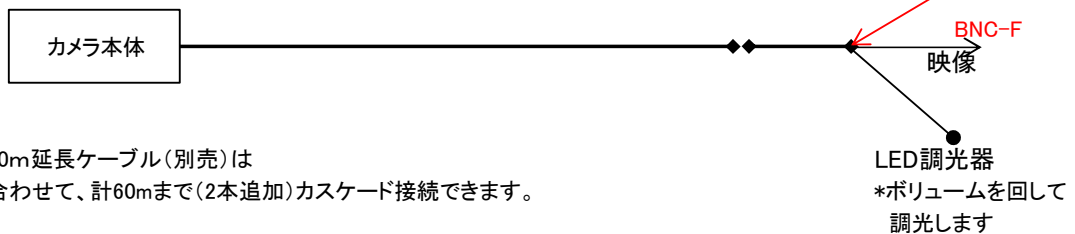

AHD/TVI/CVI/NTSC マルチフォーマット ステンレス製 工業用水中フルハイビジョンカメラ(1080P)

■付属品

■オプション

延長ケーブル20m TWC-ASW-EX20

■構成

■特記事項

TWC-ASW-EX20 20m延長ケーブル(別売)はカメラ付帯の20mと合わせて、計60mまで(2本追加)カスケード接続できます。

ケーブルシースに傷などのダメージをあたえると、漏水、故障の原因になります。