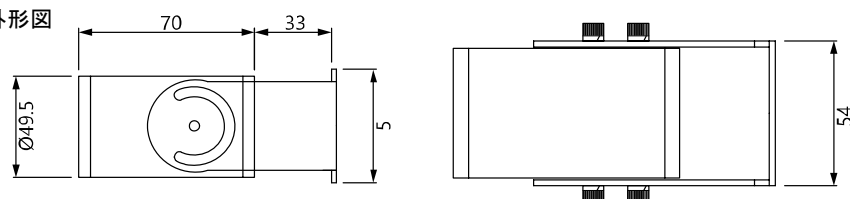

TS-ASW336LFX

2.2Mpx

HD-CCTV

2Megapixel Multi-format Submergible Camera with LED

AHD/TVI/CVI/NTSC マルチフォーマット ステンレス製 工業用水中フルハイビジョンカメラ(1080P)

AHD2.0 NTSC マルチフォーマット
3.6mm 広角固定焦点メガピクセル高解像度レンズ
筐体 支持構造体 AISI 316L ステンレス
白色LED 15個搭載 調光機能付き
径約50mm 奥行き70mm
ケーブル長さ 標準20m ※追加ケーブル オプション(20m単位)
WDR 感度アップ機能

オプション: 延長ケーブル(TWC-ASW-EX20-R)、
DC12V電源(TY-S12-5000)

カメラ	信号方式	AHD/TVI/CVI/NTSC ※デフォルトAHD
		AHD2.0は放送統一規格ではなく、社外品との整合は保証外 当社録画、分割機器との整合を保証
	撮像素子	1/2.9" 2.2メガピクセル CMOS
	解像度	1080p@30fps
	スキャン方法	プログレッシブ
	同期方法	内部
	最低照度	カラー: 1.0lux カラーDSS: 0.002 lux ※デイナイト機能無
	S/N比	50dB以上 (AGC OFF)
	AGC	OFF / 0~15
	シャッタースピード	AUTO / Manual 1/60秒~1/50,000秒
	感度アップ	OFF / 2~30倍
	明るさ	0~100
	逆光補正	OFF / BLC / HLC
	デジタルWDR	OFF / 0~8
	デフォグ	OFF / AUTO
	D/N	AUTO / Color/ BW
	ホワイトバランス	ATW / AWC / INDOOR / OUTDOOR / Manual / AWB
	DNR	OFF / Mirror / V-Flip / Rotate
	シャープネス	0~10段階
	プライバシーマスク	4マスク
	動き検知	OFF/ON
	焦点距離	f3.6mm メガピクセル用固定焦点レンズ 撮影画角目安 (H)73° x (V)45°
	電源	DC12V(±10%)
	消費電力	4W以下
	外形寸法	φ49.5 x L70 mm 梱包箱: W24xH10xD16cm
	重量	約760g (ケーブル含まず)
	材質	ステンレススチール AISI316L
	防水防塵保護等級	IP68 5気圧 12時間
		時間を超えての水没運用、過酸化酸素環境では、電子回路に有害な浸水浸透水 腐食進行を生じる場合があります。
	動作環境温度	-20°C~60°C
ケーブル	延長用	径5mm 長さ20m、両端6ピンコネクタ オス/メス コネクタ最大径 14mm
	出力用	長さ約45cm、コネクタ 映像: BNC、電源: DCプラグ、LED調光トリマー
オプション品		延長ケーブル 60mまで(最長20mx3本)、電源アダプター

■外形図

※20mケーブルはカメラ後方から出ています。

製品の仕様・デザインは予告なく変更することがあります。