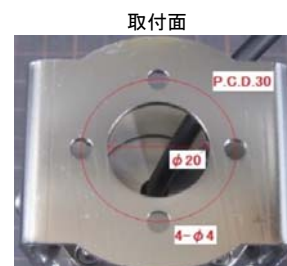

TS-ASW336LFX

2.2Mpx

HD-CCTV

2Megapixel Multi-format Submergible Camera with LED

AHD/TVI/CVI/NTSC マルチフォーマット ステンレス製 工業用水中フルハイビジョンカメラ(1080P)

AHD2.0 NTSC マルチフォーマット
3.6mm 広角固定焦点メガピクセル高解像度レンズ
筐体 支持構造体 AISI 316L ステンレス
白色LED 15個搭載 調光機能付き
径約50mm 奥行き70mm
ケーブル長さ 標準20m ※追加ケーブル オプション(20m単位)
WDR 感度アップ機能

オプション: 延長ケーブル(TWC-ASW-EX20-R)、
DC12V電源(TY-S12-5000)

カメラ	信号方式	AHD/TVI/CVI/NTSC ※デフォルトAHD
		AHD2.0は放送統一規格ではなく、社外品との整合は保証外 当社録画、分割機器との整合を保証
	撮像素子	1/2.9" 2.2メガピクセル CMOS
	解像度	1080p@30fps
	スキャン方法	プログレッシブ
	同期方法	内部
	最低照度	カラー: 1.0lux カラーDSS: 0.002 lux ※デイナイト機能無
	S/N比	50dB以上 (AGC OFF)
	AGC	OFF / 0~15
	シャッタースピード	AUTO / Manual 1/60秒~1/50,000秒
	感度アップ	OFF / 2~30倍
	明るさ	0~100
	逆光補正	OFF / BLC / HLC
	デジタルWDR	OFF / 0~8
	デフォグ	OFF / AUTO
	D/N	AUTO / Color/ BW
	ホワイトバランス	ATW / AWC / INDOOR / OUTDOOR / Manual / AWB
	DNR	OFF / Mirror / V-Flip / Rotate
	シャープネス	0~10段階
	プライバシーマスク	4マスク
	動き検知	OFF/ON
	焦点距離	f3.6mm メガピクセル用固定焦点レンズ 撮影画角目安 (H)73° x (V)45°
	電源	DC12V(±10%)
	消費電力	4W以下
	外形寸法	φ49.5 x L70 mm 梱包箱: W24xH10xD16cm
	重量	約760g (ケーブル含まず)
	材質	ステンレススチール AISI316L
	防水防塵保護等級	IP68 5気圧 12時間
		時間を超えての水没運用、過酸化酸素環境では、電子回路に有害な浸水浸透水 腐食進行を生じる場合があります。
	動作環境温度	-20°C~60°C
ケーブル	延長用	径5mm 長さ20m、両端6ピンコネクタ オス/メス コネクタ最大径 14mm
	出力用	長さ約45cm、コネクタ 映像: BNC、電源: DCプラグ、LED調光トリマー
オプション品		延長ケーブル 60mまで(最長20mx3本)、電源アダプター

■外形図

※20mケーブルはカメラ後方から出ています。

製品の仕様・デザインは予告なく変更することがあります。

Jun-23