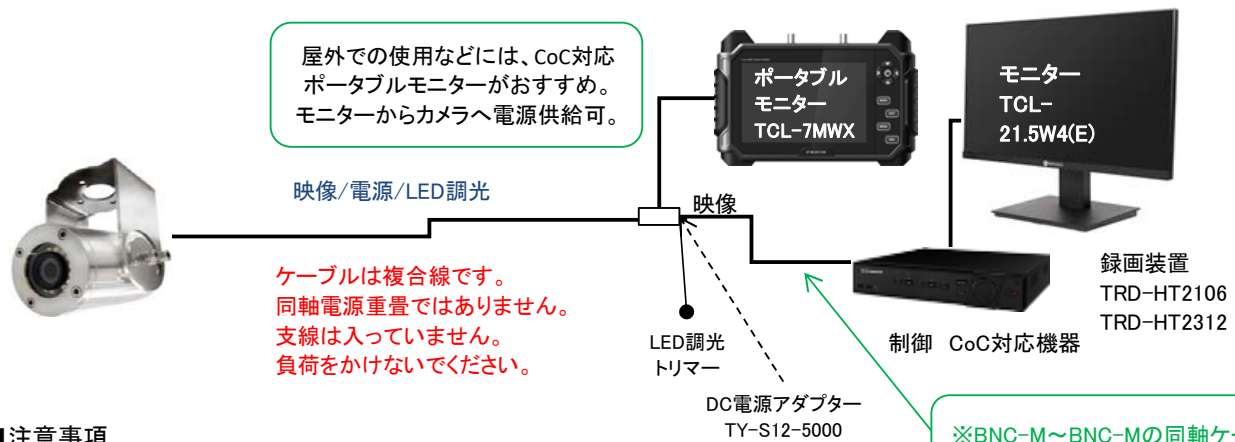

■接続例

■注意事項

- ・カメラの前面ガラスを傷つけないように注意してください。
- ・カメラ本体を開けた場合、ご購入から1年間未満であっても、製品の無償保証は無効となります。
- ・カメラ設置及びケーブル敷設時は、ケーブルの取扱いに注意してください。
- ・ケーブルを強く引っ張らないでください。長距離のケーブルはカメラ接合部に負荷がかかり、接触不良、もしくは断線を招き、映像信号を出力できなくなる場合があります。
- ・接合部の負荷疲労による断線、接続不安定やガラス破損などは保証期間内でも有償扱いにて申し受けます。

■注記

- ・ケーブルのコネクタを金属仕様に変更しました。(2021)
- ・20mケーブルをカメラ本体から出力としました。(2022)

製品の仕様・デザインは予告なく変更することがあります。

Jun-23