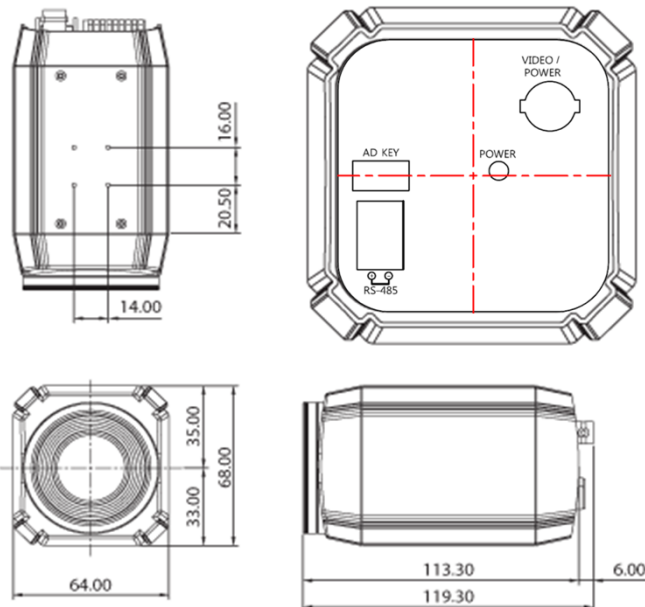

デジタルスローシャッター(DSS)

最低照度カラー0.001lux、白黒0.0004lux

リモート操作: RS485制御

ローカル操作: AD-KEYコントローラーTCC-100D(オプション)

オプション: 受信ユニットTMR-2111/2114/2118、ブラケット
(これらは本体に付属していません)

信号方式	NTSC
撮像素子	1/4" Super HAD II (Double Scan) CCD
全体画素数	1028(H)x508(V)
スキャン方式	2:1 インターレース
周波数特性	15.734 KHz(H), 59.94 Hz(V)
同期方式	内部同期
映像出力	1.0 Vp-p コンポジット 75Ω
水平解像度	カラー: 700TV本、白黒: 800TV本
最低照度	カラー: 0.5 lux、白黒: 0.2 lux(30IRE)
最低照度(DSS)	カラー: 0.001 lux、白黒: 0.0004lux
S/N	50 dB以上 (AGC OFF)
レンズ	36倍 光学ズーム f=3.4~122.4mm (F1.6~F4.5)
デジタルズーム	32倍 (トータルズーム倍率: 1152倍)
フォーカスモード	オート/マニュアル
撮影可能接写距離	0.1/1.3/1.8/3.0/5.0m
シャッタースピード	1/60~100,000秒
デジタルシャッタースピード	Off、2~512
ワイドダイナミックレンジ(WDR)	Off/WDR/BLC
デジタルノイズリダクション	On/Off、レベル設定
オートゲインコントロール(AGC)	Off/On 自動最大30dB
デイナイト	オート/Sens-in/Ext(外部)/デイ/ナイト
ホワイトバランス	ATW/One-Push/Indoor/Outdoor/Manual/Auto
動き感知	Off/On 3エリア
プライバシーマスク	Off/On 16エリア
OSD	内蔵
カメラタイトル	英数字28文字まで入力可
制御インターフェース	RS485
プロトコル	PelcoD、PelcoP、VISCA
ボーレート	2400、4800、9600、19200、38400
外部制御	A/Dキー、RS485コントロールユニット
電源	DC12V(±10%)400mA 同軸に重畳
動作環境温度	-10°C~50°C / RH95%以下(結露なきこと)
保管環境温度	-20°C~60°C / RH95%以下(結露なきこと)
外形寸法	W64 x H68 x D119.3mm
重量	380g
オプション	受信ユニット: TMR-2111(1台用)、TMR-2114(4台用)、TMR-2118(8台用)
コントローラー	RS485: TPD-400E-SCT、AD-KEY: TCC-100D

TS-C436ZVP

1/4" CCD x360 Power Zoom Camera Power over Coax

1/4インチCCD 光学36倍(デジタル32倍)自動焦点ズーム電源重畳カメラ

960H CCD

■外形寸法

■接続例

■オプション

同軸電源重畳受信ユニット