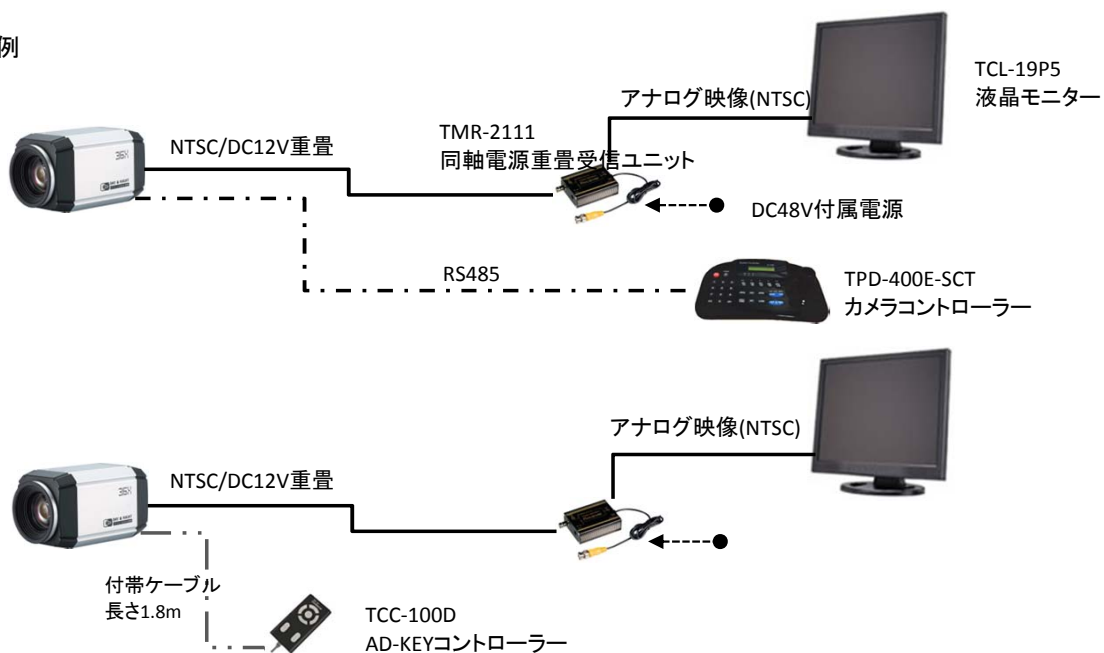

デジタルスローシャッター(DSS)

最低照度カラー0.001lux、白黒0.0004lux

リモート操作: RS485制御

ローカル操作: AD-KEYコントローラーTCC-100D(オプション)

オプション: 受信ユニットTMR-2111/2114/2118、ブラケット
(これらは本体に付属していません)

信号方式	NTSC
撮像素子	1/4" Super HAD II (Double Scan) CCD
全体画素数	1028(H)x508(V)
スキャン方式	2:1 インターレース
周波数特性	15.734 KHz(H), 59.94 Hz(V)
同期方式	内部同期
映像出力	1.0 Vp-p コンポジット 75Ω
水平解像度	カラー: 700TV本、白黒: 800TV本
最低照度	カラー: 0.5 lux、白黒: 0.2 lux(30IRE)
最低照度(DSS)	カラー: 0.001 lux、白黒: 0.0004lux
S/N	50 dB以上 (AGC OFF)
レンズ	36倍 光学ズーム f=3.4~122.4mm (F1.6~F4.5)
デジタルズーム	32倍 (トータルズーム倍率: 1152倍)
フォーカスモード	オート/マニュアル
撮影可能接写距離	0.1/1.3/1.8/3.0/5.0m
シャッタースピード	1/60~100,000秒
デジタルシャッタースピード	Off、2~512
ワイドダイナミックレンジ(WDR)	Off/WDR/BLC
デジタルノイズリダクション	On/Off、レベル設定
オートゲインコントロール(AGC)	Off/On 自動最大30dB
デイナイト	オート/Sens-in/Ext(外部)/デイ/ナイト
ホワイトバランス	ATW/One-Push/Indoor/Outdoor/Manual/Auto
動き感知	Off/On 3エリア
プライバシーマスク	Off/On 16エリア
OSD	内蔵
カメラタイトル	英数字28文字まで入力可
制御インターフェース	RS485
プロトコル	PelcoD、PelcoP、VISCA
ボーレート	2400、4800、9600、19200、38400
外部制御	A/Dキー、RS485コントロールユニット
電源	DC12V(±10%)400mA 同軸に重畳
動作環境温度	-10°C~50°C / RH95%以下(結露なきこと)
保管環境温度	-20°C~60°C / RH95%以下(結露なきこと)
外形寸法	W64 x H68 x D119.3mm
重量	380g
オプション	受信ユニット: TMR-2111(1台用)、TMR-2114(4台用)、TMR-2118(8台用)
コントローラー	RS485: TPD-400E-SCT、AD-KEY: TCC-100D

TS-C436ZVP

1/4" CCD x360 Power Zoom Camera Power over Coax

1/4インチCCD 光学36倍(デジタル32倍)自動焦点ズーム電源重畳カメラ

960H CCD

■外形寸法

■接続例

■オプション

同軸電源重畳受信ユニット

1ch: TMR-2111

4ch: TMR-2114
8ch: TMR-2118

19"ラックマウント金具付属

製品の仕様・デザインは予告なく変更することがあります。

Jun-16