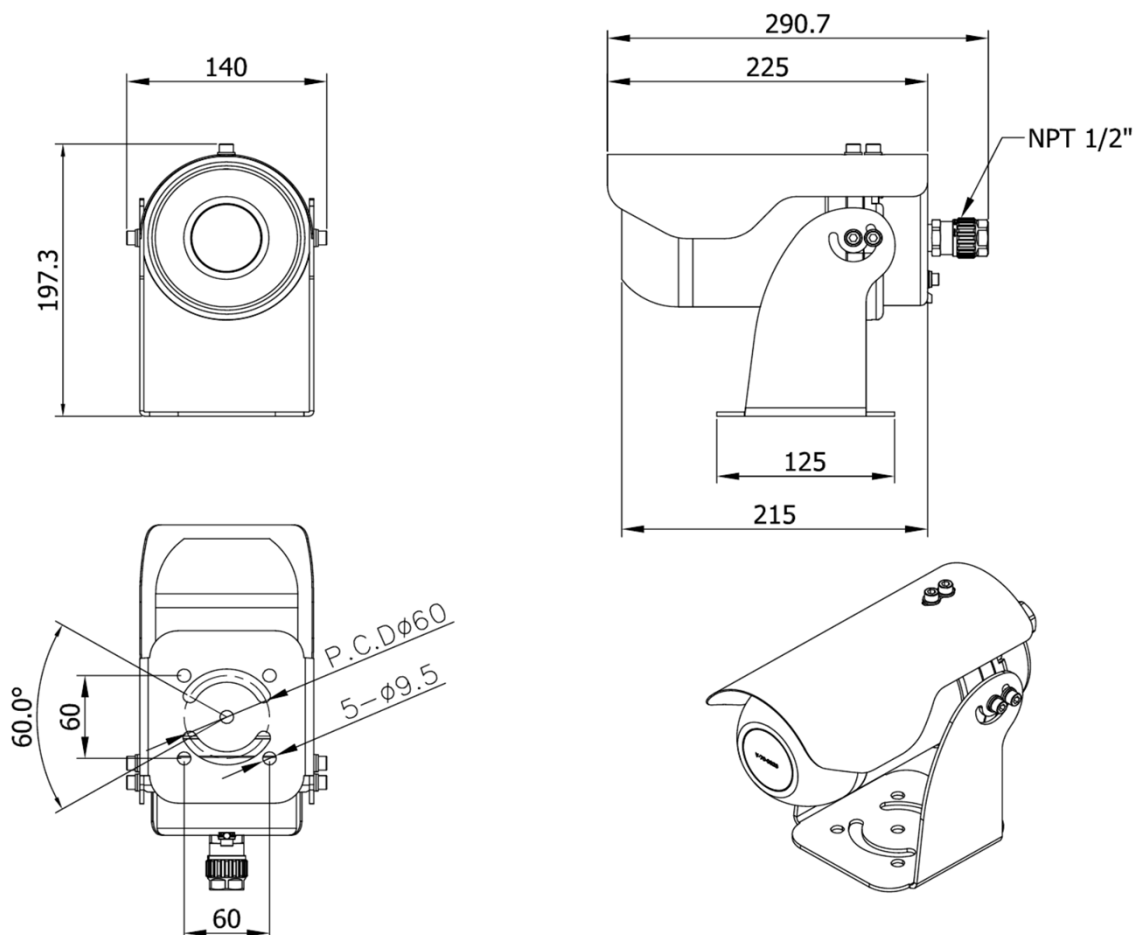

JPEX: DEK18.0010X

オプション: DC12V電源

重量	約5.7kg
外形寸法	約W140 x H197 x D290 mm(ケーブルグランド含む)
材質	ステンレススチール AISI 316L 電解研磨
前面窓サイズ	強化ガラス
ケーブルグランド	1/2" NPT
外装ケーブル	φ13mm 長さ4m
撮像素子	1/3" CMOS 2MP
有効画素	(H)1,944 x (V)1,212 / 2.35M Pixels
解像度	最大1920x1080 /30fps
最低照度	カラー 0.5 lux 白黒 0.005 lux / カラーDSS 0.002 lux(1/7.5s) 白黒DSS 0.0001 lux (1/7.5s)
逆光補正	Off / WDR / BLC
デイナイト	Auto / Day / Night
ホワイトバランス	Auto / One Push / Manual / Indoor / Outdoor
自動利得調整	Off/On
デジタルノイズリダクション	Auto / Off / Low/ Middle / High
デジタルスローシャッター	Off / x2 / x4 / x8 / x16 / x32
レンズ	f4.3~129mm(F1.6~F4.7) 光学ズーム30倍/デジタルズーム32倍
撮影画角 (H)水平x(V)垂直	WIDE:(H)65.1° x (V)38.4° ~ TELE:(H)2.34° x (V)1.36°
映像圧縮方式	H.264 / H.265 / MJPEG
ストリーミング	トリプル
伝送解像度	第1ストリーム: 1920x1080 / 1280x1024 / 1280x720 第2ストリーム: 720x480 / 704x480 / 640x480 / 640x352 / 320x240 第3ストリーム: 320x240
伝送フレームレート	1/2/3/3.75/5/7.5/10/15/30 FPS *ドロップダウンリストから設定
インターフェース	Ethernet 10/100/1000base-T(RJ-45)
ネットワークプロトコル	HTTP, RTP/RTSP(Uni/Multicast), TCP/IP(v4/v6), UDP, FTP, Telnet, HTTPS, RARP, PPPoE, SNMP, PAP, CHAP, DHCP, NTP, SMTP client, uPnP 他
ONVIF	Profile S
使用電源 / 消費電流	DC12V/500mA、PoE Class3 (IEEE802.af)/125mA
周囲温度/動作環境温度/湿度	-25°C~65°C / -25°C~55°C / RH90%未満
防爆等級	Ex d IIC T6 Gb. ZONE 1 & 2, Ex tb IIIC T85°C Db, ZONE 21 & 22
防水防塵保護等級	IP66

■付帯ケーブル φ13mm 長さ4m

ロースモークハロゲンフリー
FTP Cat5
電源線AWG16
制御 RS485
同軸

付帯コネクタ

- ・BNC(アナログビデオ)
- ・RJ45
- ・DC12V端子台

製品向上のため、仕様及びデザインは予告なく変更します

Aug-21

株式会社スリーディー

154-0004 東京都世田谷区太子堂4-1-1 TEL:03-5431-5971 FAX:03-5431-5970 e-mail:info@3d-inc.co.jp

TS-EXI330ZN

Explosion-Proof Network Camera SUS body with auto-focus lens 4.3-129mm

耐圧防爆ステンレス製光学30倍ズームネットワーク自動焦点カメラ f4.3-129mm

■外形図

■オプション

ステンレス製ブラケット

THW-EXI-WB3

ウォールブラケット 長さ310mm