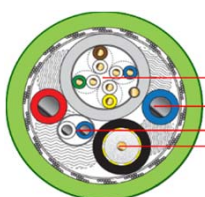

TS-EXI330ZN

Explosion-Proof Network Camera SUS body with auto-focus lens 4.3-129mm

耐圧防爆ステンレス製光学30倍ズームネットワーク自動焦点カメラ f4.3-129mm

ステンレススチール SUS316L製
光学30倍ズーム f4.3~129mm
ONVIF Profile S
電源DC12V/PoE Class3 (IEEE802.3af) 対応
アナログビデオ出力可 (IP管理画面よりON/OFF設定可)
防水防塵保護等級 IP66
耐圧防爆構造 Ex d IIC T6 Gb Zone1、2
型式検定合格番号

JPEX: DEK18.0010X

オプション: DC12V電源

重量	約5.7kg
外形寸法	約W140 x H197 x D290 mm(ケーブルグランド含む)
材質	ステンレススチール AISI 316L 電解研磨
前面窓サイズ	強化ガラス
ケーブルグランド	1/2" NPT
外装ケーブル	φ13mm 長さ4m
撮像素子	1/3" CMOS 2MP
有効画素	(H)1,944 x (V)1,212 / 2.35M Pixels
解像度	最大1920x1080 /30fps
最低照度	カラー 0.5 lux 白黒 0.005 lux / カラーDSS 0.002 lux(1/7.5s) 白黒DSS 0.0001 lux (1/7.5s)
逆光補正	Off / WDR / BLC
デイナイト	Auto / Day / Night
ホワイトバランス	Auto / One Push / Manual / Indoor / Outdoor
自動利得調整	Off/On
デジタルノイズリダクション	Auto / Off / Low/ Middle / High
デジタルスローシャッター	Off / x2 / x4 / x8 / x16 / x32
レンズ	f4.3~129mm(F1.6~F4.7) 光学ズーム30倍/デジタルズーム32倍
撮影画角 (H)水平x(V)垂直	WIDE:(H)65.1° x (V)38.4° ~ TELE:(H)2.34° x (V)1.36°
映像圧縮方式	H.264 / H.265 / MJPEG
ストリーミング	トリプル
伝送解像度	第1ストリーム: 1920x1080 / 1280x1024 / 1280x720 第2ストリーム: 720x480 / 704x480 / 640x480 / 640x352 / 320x240 第3ストリーム: 320x240
伝送フレームレート	1/2/3/3.75/5/7.5/10/15/30 FPS *ドロップダウンリストから設定
インターフェース	Ethernet 10/100/1000base-T(RJ-45)
ネットワークプロトコル	HTTP, RTP/RTSP(Uni/Multicast), TCP/IP(v4/v6), UDP, FTP, Telnet, HTTPS, RARP, PPPoE, SNMP, PAP, CHAP, DHCP, NTP, SMTP client, uPnP 他
ONVIF	Profile S
使用電源 / 消費電流	DC12V/500mA、PoE Class3 (IEEE802.af)/125mA
周囲温度/動作環境温度/湿度	-25°C~65°C / -25°C~55°C / RH90%未満
防爆等級	Ex d IIC T6 Gb. ZONE 1 & 2, Ex tb IIIC T85°C Db, ZONE 21 & 22
防水防塵保護等級	IP66

■付帯ケーブル φ13mm 長さ4m

ロースモークハロゲンフリー
FTP Cat5
電源線AWG16
制御 RS485
同軸

付帯コネクタ

- ・BNC(アナログビデオ)
- ・RJ45
- ・DC12V端子台

製品向上のため、仕様及びデザインは予告なく変更します

Aug-21

株式会社スリーディー

154-0004 東京都世田谷区太子堂4-1-1 TEL:03-5431-5971 FAX:03-5431-5970 e-mail:info@3d-inc.co.jp

TS-EXI330ZN

Explosion-Proof Network Camera SUS body with auto-focus lens 4.3-129mm

耐圧防爆ステンレス製光学30倍ズームネットワーク自動焦点カメラ f4.3-129mm

■外形図

■オプション

ステンレス製ブラケット

THW-EXI-WB3

ウォールブラケット 長さ310mm