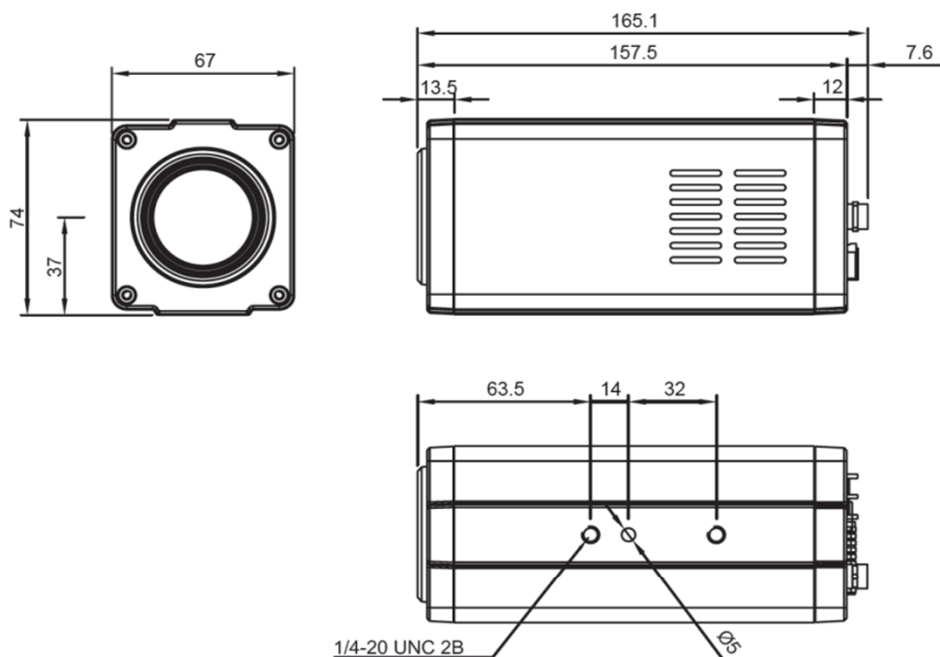

## 2Megapixel Low Light HD-SDI x12 Zoom Camera

2メガピクセル低照度 HD-SDI光学12倍ズームカメラ 最大1920x1080

HD-CCTV

2Mpx

通信	イーサネット	RJ45 10/100Base-T
画像圧縮方式		H.264、H.265/MJPEG
解像度		1920x1080, 1280x960, 1280x720, 1024x768, 800x600, 720x576, 640x480, 320x240
ストリーミング		トリプル
アラーム		入力1 / 出力1
音声圧縮方式		G7.11 u-law 双方向
IP		IPv4、IPv6対応
プロトコル		TCP/IP、UDP/IP、RTP(TCP)、RTCP、RTSP、NTP、HTTP、HTTPS、SSL、DHCP、PPPoE、FTP、SMTP、ICMP、IGMP 他
Micro SDカード		SD、SDHC対応
対応OS		Windows VISTA以降/MAC OS X以降
WEBビューアー		Microsoft IE, Firefox, Google Chrome, Apple Safari

### ■外形図 単位:mm