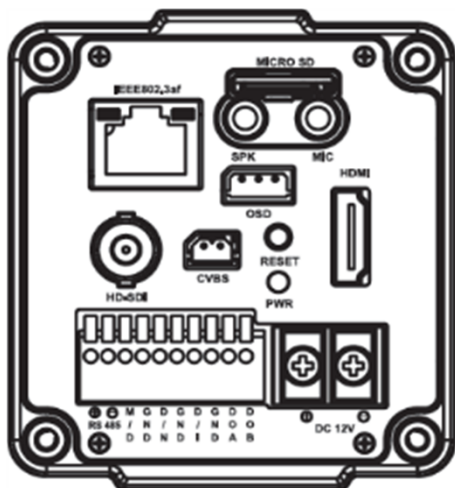

■背面

HD-SDI&IPハイブリッドモデルには、カメラ本体に、ズーム操作/OSDメニュー操作のボタンはありません。カメラ本体での各操作が必要な場合は、TS-HDL212Zを選択してください。

EX-SDIは、OSDメニューより設定の上、HD-SDI(BNC)より出力