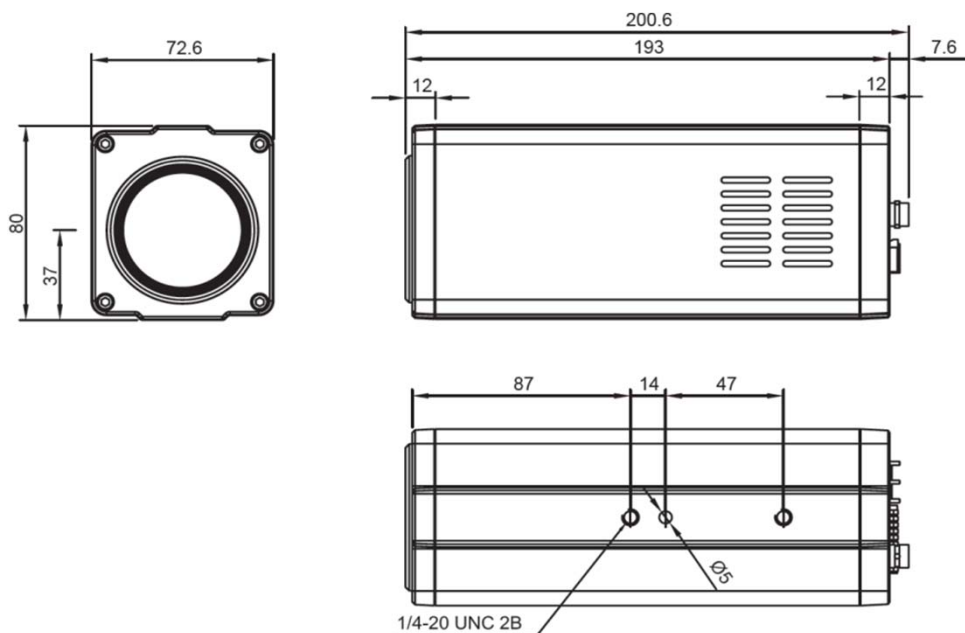

TS-HDL230ZN

2Megapixel Low Light HD-SDI & IP Hybrid x30 Zoom Camera

HD-CCTV

2Mpx

2メガピクセル低照度 HD-SDI & IP 光学30倍ズームカメラ 最大1920x1080

通信	イーサネット	RJ45 10/100Base-T
画像圧縮方式		H.264、H.265/MJPEG
解像度		1920x1080, 1280x960, 1280x720, 1024x768, 800x600, 720x576, 640x480, 320x240
ストリーミング		トリプル
アラーム		入力1 / 出力1
音声圧縮方式		G7.11 u-law 双方向
IP		IPv4、IPv6対応
プロトコル		TCP/IP、UDP/IP、RTP(TCP)、RTCP、RTSP、NTP、HTTP、HTTPS、SSL、DHCP、PPPoE、FTP、SMTP、ICMP、IGMP 他
Micro SDカード		SD、SDHC対応
対応OS		Windows VISTA以降/MAC OS X以降
WEBビューアー		Microsoft IE, Firefox, Google Chrome, Apple Safari

■外形図 単位:mm