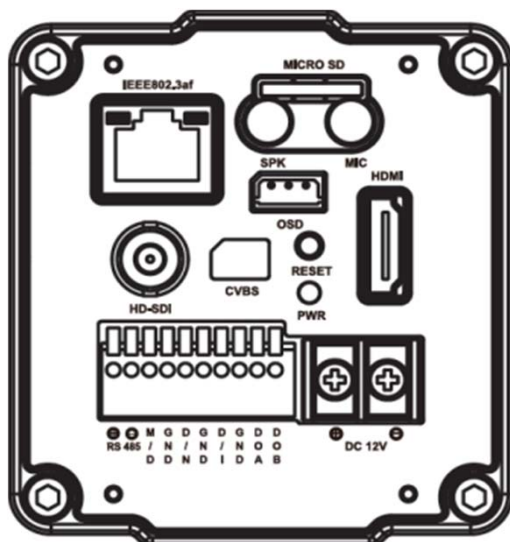

オプション:電源、ブラケット(これらは本体に付属していません)

カメラ	信号出力	HD-SDI / EX-SDI / CVBS / HDMI、IP
	撮像素子	1/2" CMOS 2メガピクセル
	有効画素数	1945(H)x1225(V) 2.38MP
	解像度	1920x1080 @60FPS/30FPS
	アスペクト比	16:9
	スキャン方法	プログレッシブ
	最低照度	カラー:0.15lux、白黒:0.01lux
	DSS	カラー:0.0375lux、白黒:0.002lux
	S/N比	50dB以上(AGC OFF)
	シャッター速度	1/30~1/30,000秒
	レンズ	光学30倍 6(F1.5)~180(F4.3)mm
	撮影画角(HxV)	ワイド:61.2° x35.7°、テレ:2.32° x1.31°
	撮影至近距離	0.1 / 1.5 / 3.0 / 5.0 / 10.0m
	電子ズーム	1倍~32倍
	電子シャッター速度	OFF/2倍/3倍/4倍
	フォーカスモード	Auto/One Push/Manual
	自動利得調整(AGC)	OFF/ON
	逆光補正(BLC/WDR)	OFF/WDR/BLC
	ハイライト補正(HLC)	OFF/ON
	デイナイト	Auto/DAY/NIGHT/EXT(外部)
	ホワイトバランス	ATW/One-push/Manual/Indoor/Outdoor
	DNR	OFF/Low/Middle/High/Auto
	プライバシーマスク	OFF/ON 24エリア
	動き検知	OFF/ON 3エリア
	デフォッグ	OFF/ON
	ミラー	OFF/H(水平反転)/V(垂直反転)/H&V(水平・垂直反転)
	明るさ	0~20段階
	シャープ	0~10段階
	CVBS出力	OFF/ON
通信	インターフェース	RS485(2線)
	制御プロトコル	PelcoD/PelcoP/Visca
	ボーレート	2400/4800/9600/19200/38400/57600/115200 bps
環境	映像ケーブル	5CFB以上
	伝送距離 HD-SDI	1080P 100m、720P 200m ※延長する場合は、距離毎に中継器が必要
	伝送距離 HD-TVI	1080 300m(RG59)
	電源	DC12V ±10%
	定格電流	最大700mA
	外形寸法 / 重量	W72.6 x H80 x D200.6 mm / 約990g
	使用環境温度/湿度	-10°C~50°C / RH 0%~80%
	保管環境温度	-20°C~60°C / RH 0%~90%

製品の仕様・デザインは予告なく変更することがあります。

Feb-17

TS-HDL230ZN

2Megapixel Low Light HD-SDI & IP Hybrid x30 Zoom Camera

HD-CCTV

2Mpx

2メガピクセル低照度 HD-SDI & IP 光学30倍ズームカメラ 最大1920x1080

通信	イーサネット	RJ45 10/100Base-T
画像圧縮方式		H.264、H.265/MJPEG
解像度		1920x1080, 1280x960, 1280x720, 1024x768, 800x600, 720x576, 640x480, 320x240
ストリーミング		トリプル
アラーム		入力1 / 出力1
音声圧縮方式		G7.11 u-law 双方向
IP		IPv4、IPv6対応
プロトコル		TCP/IP、UDP/IP、RTP(TCP)、RTCP、RTSP、NTP、HTTP、HTTPS、SSL、DHCP、PPPoE、FTP、SMTP、ICMP、IGMP 他
Micro SDカード		SD、SDHC対応
対応OS		Windows VISTA以降/MAC OS X以降
WEBビューアー		Microsoft IE, Firefox, Google Chrome, Apple Safari

■外形図 単位:mm

■背面

HD-SDI&IPハイブリッドモデルには、カメラ本体に、ズーム操作/OSDメニュー操作用のボタンはありません。カメラ本体での各操作が必要な場合は、TS-HDL230Zを選択してください。

EX-SDIは、OSDメニューより設定の上、HD-SDI(BNC)より出力