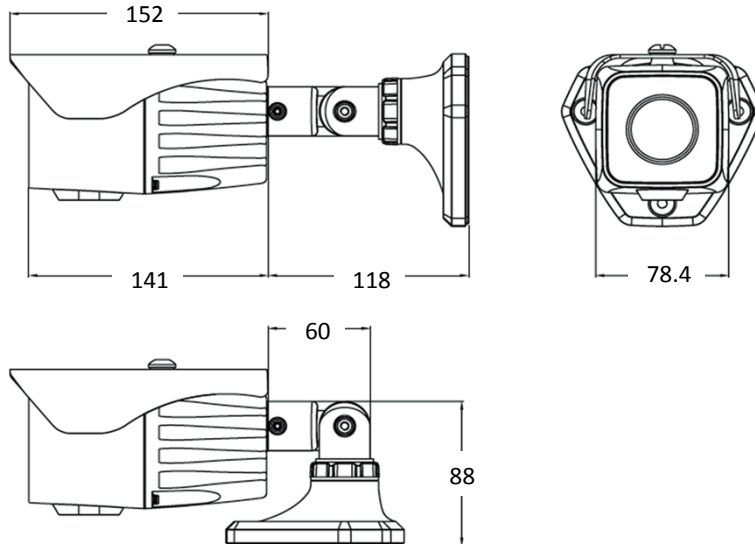

製品の仕様・デザインは予告なく変更することがあります。

Apr-22

株式会社スリーディー

154-0004 東京都世田谷区太子堂4-1-1 TEL:03-5431-5971 FAX:03-5431-5970 e-mail:info@3d-inc.co.jp

TS-HDLR203ZN

Low Light CMOS x3 zoom Full HD network camera with IR LED

1/2"低照度CMOS光学3倍ズームネットワークカメラ 最大1920x1080

■外形図

■接続等

■接続例

製品の仕様・デザインは予告なく変更することがあります。

Apr-22