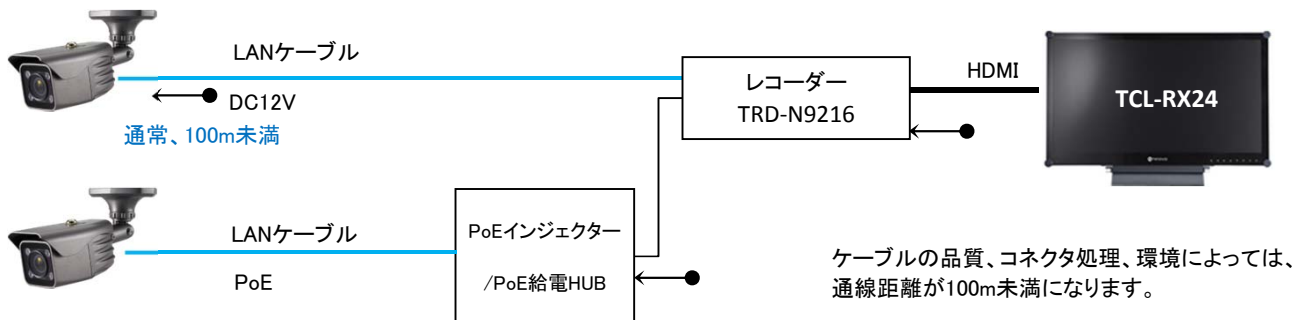

オプション:DC電源TY-S12-5000

カメラ	信号方式	IP ONVIF Profile S2.4 (Test Version17.06.05)、NTSC(ローカル確認用)
	撮像素子	1/2" CMOS 2メガピクセル
	全体/有効画素数	1952(H)x1113(V) 2.17MP / 1937(H)x1097(V) 2.12MP
	解像度	最大1920x1080、NTSC 640x480
	スキャン方法	プログレッシブ
	最低照度	カラー:0.01 lux、カラーDSS:0.001 lux 白黒:0.001 lux、白黒DSS:0.0001 lux ※IR点灯時 0 lux
	アナログ映像出力	CVBS(NTSC) 1.0V p-p(75Ω)
	S/N比	50dB以上(AGC OFF)
	電子シャッター	Auto(1/30~1/30,000秒)、Suppress rolling / Manual
	フォーカスモード	OFF / ON One Push, Lens reset
	デイナイト	Auto / DAY / NIGHT
	画質調整	明るさ、コントラスト、再度、シャープ、飽和度
	ホワイトバランス	Auto Indoor / Auto Outdoor / Push / User
	WDR	ON / OFF
	DNR	OFF / 2DNR / 3DNR
	デフォッグ	OFF/ON
	動き検知	OFF/ON 48エリア 感度設定5段階
	プライバシーマスク	OFF/ON 8エリア
レンズ	焦点距離	光学3倍 f3.6(F1.5)~11mm 電子ズーム32倍
	画角	WIDE:(H)100° x(V)55°、TELE:(H)43° x(V)25°
赤外線ライト		高出力LED 4個
	照射距離	最長50m
ネットワークインターフェース		RJ45 10/100 Base-T, PoE
	プロトコル	TCP/IP,UDP/IP,RTP,RTSP,RTCP,NTP,HTTP,DHCP,FTP,SMTP,DNS
	解像度	1920x1080/1280x1024/1280x960/1280x720/1024x768/640x480/320x240 @最大30FPS
	ストリーミング	トリプル、RTP/RTSP、UnicastRTP、Multicast RTP
	対応OS	Windows 7、8、10
	ブラウザ 設定管理画面	MS IE 11、Firefox、Safari、Opera
	ブラウザ ライブ閲覧	MS IE 11のみ(Active X)
	音声入力/出力	1入力 / 1出力 双方向
	音声圧縮方式	G.711
	センサー入力/アラーム出力	1入力 (NC/NO) / 1出力(デジタル出力 オープンコレクタ)
	電源	DC12V(±10%) / PoE IEEE802.3af Class3
	消費電流/電力	最大720mA(IR点灯時)/8.64W
	外形寸法/重量	W78.4xH78.4xL259 mm / 約1.1kg
	材質	アルミダイキャスト
	防水防塵保護等級	IP67
	耐衝撃性能	IK10
	使用環境温度/湿度	-10°C~50°C / RH 0%~90%
	保管環境温度	-20°C~60°C / RH 0%~90%

製品の仕様・デザインは予告なく変更することがあります。

Apr-22

株式会社スリーディー

154-0004 東京都世田谷区太子堂4-1-1 TEL:03-5431-5971 FAX:03-5431-5970 e-mail:info@3d-inc.co.jp

TS-HDLR203ZN

Low Light CMOS x3 zoom Full HD network camera with IR LED

1/2"低照度CMOS光学3倍ズームネットワークカメラ 最大1920x1080

■外形図

■接続等

■接続例

製品の仕様・デザインは予告なく変更することがあります。

Apr-22