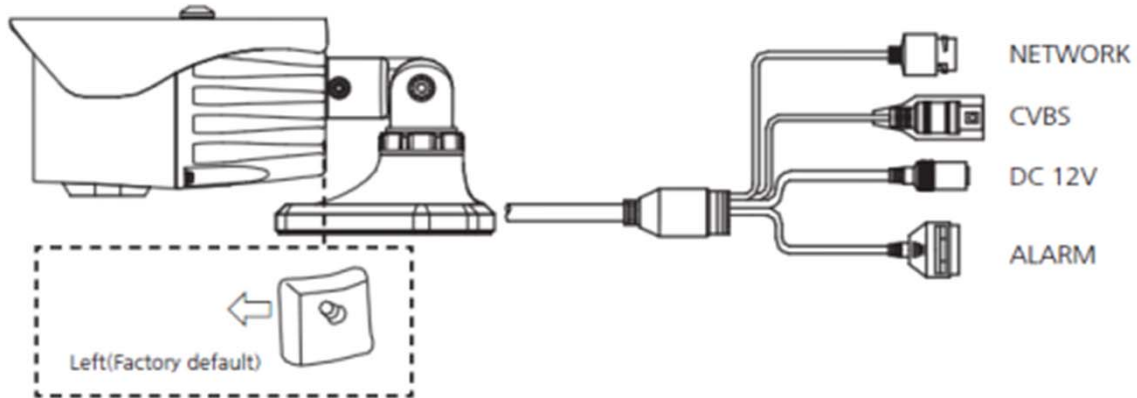

製品の仕様・デザインは予告なく変更することがあります。

Oct-22

TS-HDLR203ZN

Low Light CMOS x3 zoom Full HD network camera with IR LED

1/2"低照度CMOS光学3倍ズームネットワークカメラ 最大1920x1080

■外形図

■接続等

IPアドレス(初期値) : 192.168.1.30