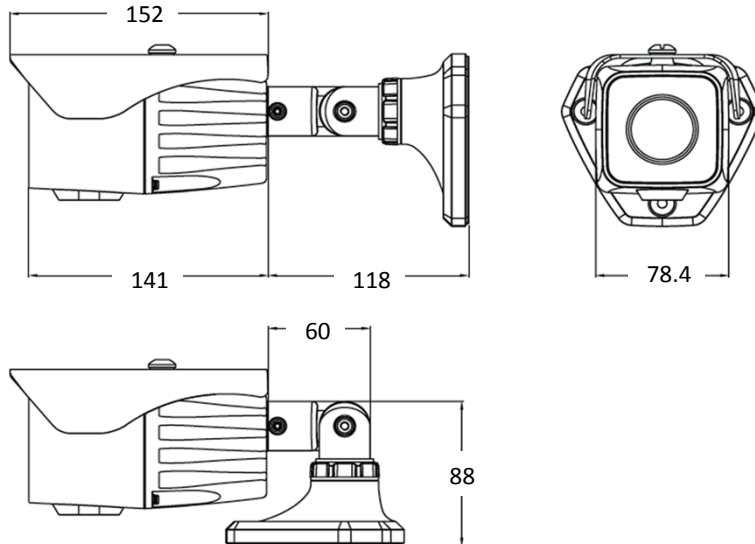

製品の仕様・デザインは予告なく変更することがあります。

Oct-22

TS-HDLR203ZN

Low Light CMOS x3 zoom Full HD network camera with IR LED

1/2"低照度CMOS光学3倍ズームネットワークカメラ 最大1920x1080

■外形図

■接続等

IPアドレス(初期値) : 192.168.1.30

■接続例

製品の仕様・デザインは予告なく変更することがあります。

Oct-22