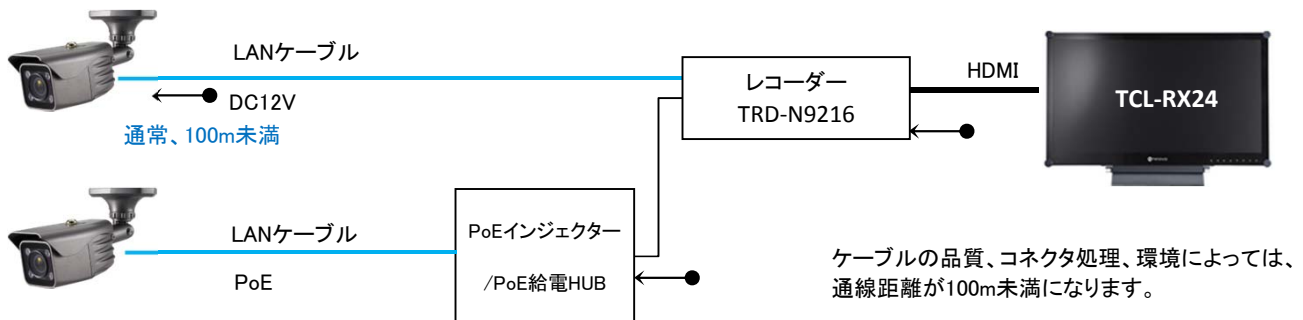

オプション:DC電源TY-S12-5000

カメラ	信号方式	IP ONVIF Profile S2.4 (Test Version17.06.05)、NTSC(ローカル確認用)
	撮像素子	1/2" CMOS 2メガピクセル
	全体/有効画素数	1952(H)x1113(V) 2.17MP / 1937(H)x1097(V) 2.12MP
	解像度	最大1920x1080、NTSC 640x480
	スキャン方法	プログレッシブ
	最低照度	カラー:0.01 lux、カラーDSS:0.001 lux 白黒:0.001 lux、白黒DSS:0.0001 lux ※IR点灯時 0 lux
	アナログ映像出力	CVBS(NTSC) 1.0V p-p(75Ω)
	S/N比	50dB以上(AGC OFF)
	電子シャッター	Auto(1/30~1/30,000秒)、Suppress rolling / Manual
	フォーカスモード	OFF / ON One Push, Lens reset
	デイナイト	Auto / DAY / NIGHT
	画質調整	明るさ、コントラスト、再度、シャープ、飽和度
	ホワイトバランス	Auto Indoor / Auto Outdoor / Push / User
	WDR	ON / OFF
	DNR	OFF / 2DNR / 3DNR
	デフォッグ	OFF/ON
	動き検知	OFF/ON 48エリア 感度設定5段階
	プライバシーマスク	OFF/ON 8エリア
レンズ	焦点距離	光学3倍 f3.6(F1.5)~11mm 電子ズーム32倍
	画角	WIDE:(H)100° x(V)55°、TELE:(H)43° x(V)25°
赤外線ライト		高出力LED 4個、照射距離最長50m
ネットワークインターフェース		RJ45 10/100 Base-T, PoE
	プロトコル	TCP/IP,UDP/IP,RTP,RTSP,RTCP,NTP,HTTP,DHCP,FTP,SMTP,DNS
	解像度	1920x1080/1280x1024/1280x960/1280x720/1024x768/640x480/320x240 @最大30FPS
	ストリーミング	トリプル、RTP/RTSP、UnicastRTP、Multicast RTP
	対応OS	Windows 7、8、10
	ブラウザ 設定管理画面	MS IE 11、Firefox、Safari、Opera
	ブラウザ ライブ閲覧	MS IE 11のみ(Active X)
	音声入力/出力	1入力 / 1出力 双方向
	音声圧縮方式	G.711
	センサー入力/アラーム出力	1入力 (NC/NO) / 1出力(デジタル出力 オープンコレクタ)
	電源	DC12V(±10%) / PoE IEEE802.3af Class3
	消費電流/電力	最大720mA(IR点灯時)/8.64W
	外形寸法/重量	W78.4xH78.4xL259 mm / 約1.1kg
	材質	アルミダイキャスト
	防水防塵保護等級	IP67
	耐衝撃性能	IK10
	使用環境温度/湿度	-10°C~50°C / RH 0%~90%
	保管環境温度	-20°C~60°C / RH 0%~90%

製品の仕様・デザインは予告なく変更することがあります。

Oct-22

TS-HDLR203ZN

Low Light CMOS x3 zoom Full HD network camera with IR LED

1/2"低照度CMOS光学3倍ズームネットワークカメラ 最大1920x1080

■外形図

■接続等

IPアドレス(初期値) : 192.168.1.30

■接続例

製品の仕様・デザインは予告なく変更することがあります。

Oct-22