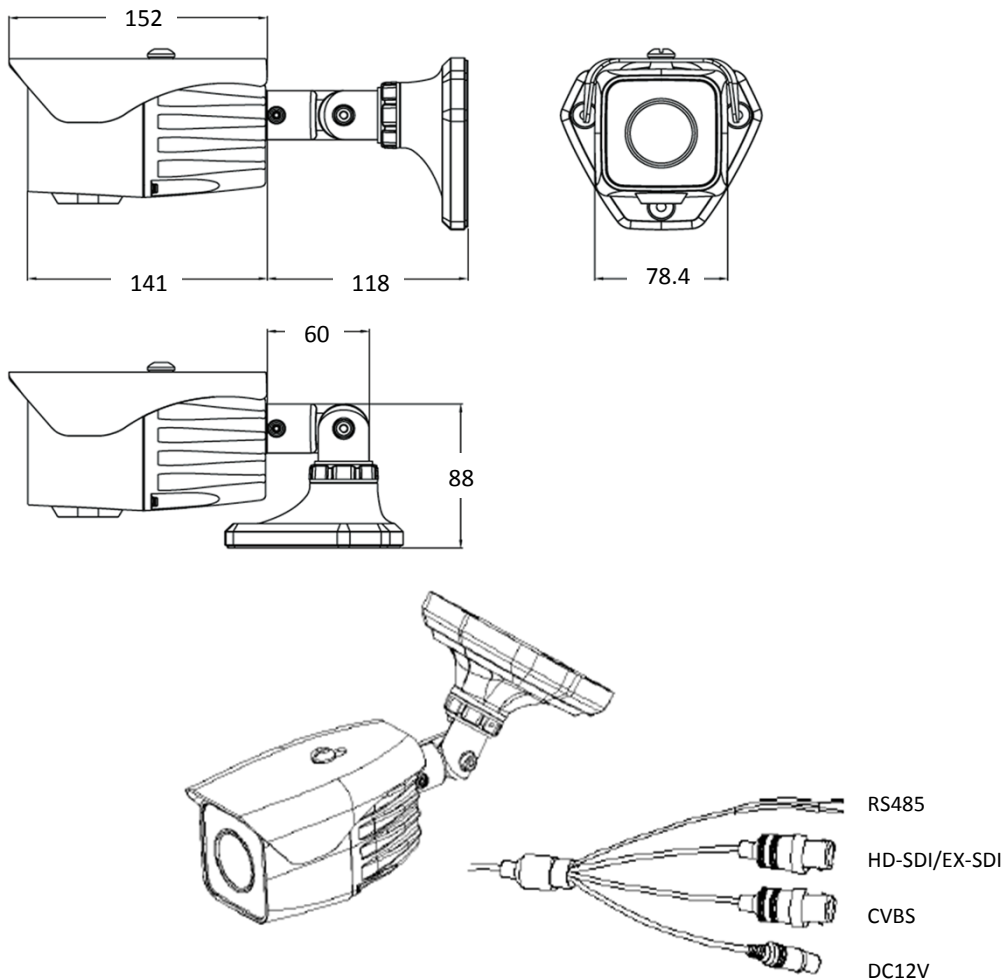

オプション: DC電源、受信ユニット、ブラケット(これらは本体に付属していません)

カメラ	信号方式	HD-SDI / EX-SDI, CVBS(ローカル確認用)
	撮像素子	1/2" CMOS 2メガピクセル
	全体/有効画素数	1952(H)x1113(V) 2.178MP / 1937(H)x1097(V) 2.12MP
	解像度	SDI: 1080p60/30、1080i60、720p60/30、アナログ: 700TV本
	スキャン方法	プログレッシブ
	最低照度	カラー: 0.01 lux、カラーDSS: 0.001 lux 白黒: 0.001 lux、白黒DSS: 0.0001 lux ※IR点灯時 0 lux
	映像出力	EX-SDI/HD-SDI(OSDにて設定、同時出力不可)、CVBS(付属ケーブルより出力)
	S/N比	50dB以上(AGC OFF)
	シャッタースピード	1/30~1/30,000秒
	DSS	OFF/2倍/4倍
	フォーカスモード	Auto/Manual
	利得調整(AGC)	OFF/ON
	逆光補正	OFF/WDR/BLC
	デイナイト	Auto/DAY/NIGHT/EXT(外部)
	ホワイトバランス	Auto/One-Push/Manual/Indoor/Outdoor/Aut-Ex
	DNR	OFF/Low/Middle/High/Auto
	プライバシーマスク	OFF/ON 24エリア
	動き検知	OFF/ON 3エリア
	デフォッグ	OFF/ON(Auto/Manual)
	スタビライザー	OFF/ON
	電子ズーム	OFF/2倍~32倍
	デジタルフリップ	OFF/H(水平反転)/V(垂直反転)/H&V(水平・垂直反転)
レンズ	焦点距離	光学3倍 f3.6(F1.5)~10(F2.8)mm 電子ズーム32倍
	画角	WIDE: (H)100° x(V)55°、TELE: (H)43° x(V)25°
赤外線ライト		高出力LED 4個
	照射距離	最長50m
通信	インターフェース	RS485(2線)
	制御プロトコル	PelcoD/PelcoP
	ボーレート	2400/4800/9600/19200/38400/57600/115200
環境	映像ケーブル	5CFB以上
伝送距離	HD-SDI	1080p 1.5G 150~200m程度 ※延長する場合は、距離毎に中継器TMX-HDR200Dが必要
*5CFB	EX-SDI	1080p 1.5G 300m程度 ※ケーブル・コネクタの品質・加工技術にもよります
電源		DC12V ±10%
消費電流		最大850mA(IR点灯時)
外形寸法/重量		W78.4xH78.4xL259 mm / 約1.1kg
材質		アルミダイキャスト
使用環境温度/湿度		-10°C~50°C / RH 0%~80%
保管環境温度		-20°C~60°C / RH 0%~90%
オプション	中継/受信ユニット	TMX-HDR200D / 1ch:TMR-HDP400D、4ch:TMR-HDP404D、8ch:TMR-HDP408D

製品の仕様・デザインは予告なく変更することがあります。

Dec-20

TS-HDLR203ZVP

2MP Low Light CMOS Multi-format x3 zoom outdoor camera

2MP低照度 光学3倍ズームワンケーブル対応屋外カメラ 最大1920x1080

■外形図

■受信ユニット

1台用 TMR-HDP400D