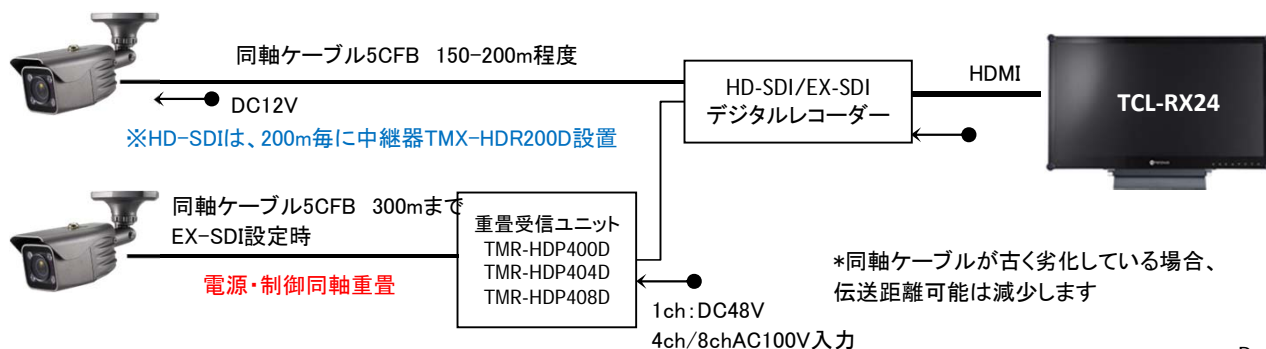

■接続例

製品の仕様・デザインは予告なく変更することがあります。

Dec-20

株式会社スリーディー

154-0004 東京都世田谷区太子堂4-1-1 TEL:03-5431-5971 FAX:03-5431-5970 e-mail:info@3d-inc.co.jp