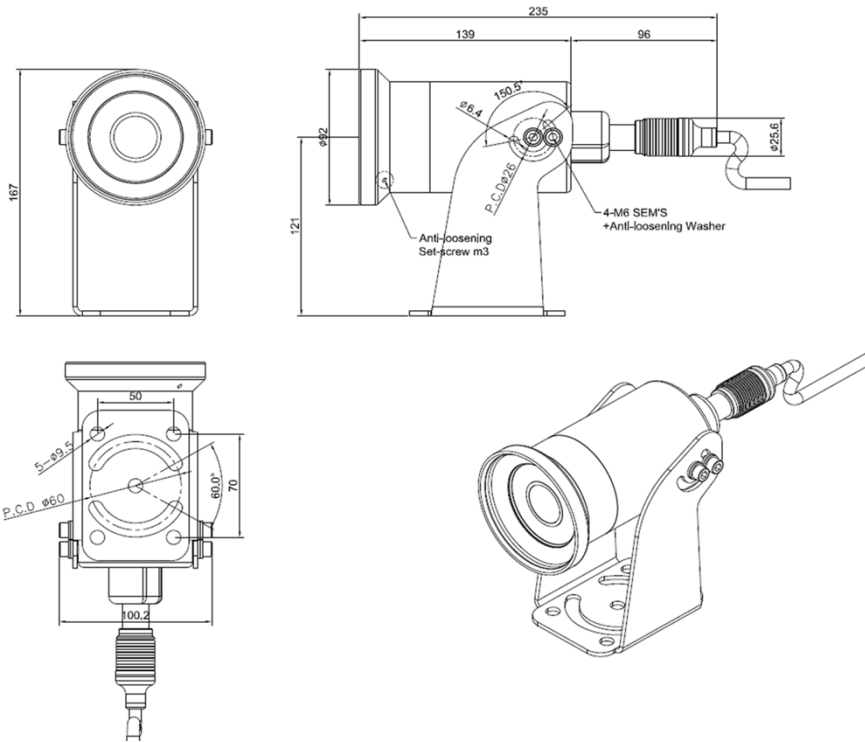

オプション：専用ケーブル、壁付ブラケットTHW-EXI-WB1、PoE給電HUB 他

カメラ	信号方式	IP ONVIF profile-S
	撮像素子	1/2.8" CMOS 2メガピクセル
	有効画素数	1,945(H) x 1,097(V) / 2.13MP
	解像度	最大1920x1080
	最低照度	カラー: 0.03 Lux (White LED Off)、0 Lux (White LED On)
	S/N比	50dB以上 (AGC OFF)
	電子シャッタースピード	マニュアル: 1/30~1/30,000秒、オート
	DSS	OFF/2倍/4倍 ※1080p60時、8倍設定可
	フォーカスモード	Auto/Manual
	WDR	True WDR OFF/ON
	デイナイト	Auto/DAY/NIGHT
	DNR	2 DNR, 3 DNR
	プライバシーマスク	OFF/ON 8エリア
通信	ネットワーク	IPv4 / IPv6
	プロトコル	TCP/IP, UDP/IP, RTP, RTSP, RTCP, NTP, HTTP, DHCP, FTP, SMTP, DNS, DDNS
	インターフェース	Ethernet 10/100 Base-T(RJ45)
	圧縮方式	H.264/H.265 (ビットレート設定可)、MJPEG (画質設定可)
	伝送解像度	1920x1080, 1280x1024, 1280x960, 1280x720, 1024x768, 640x480, 320x240
	フレームレート	最大30/25fps(NTSC/PAL)
	ビットレート	32 Kbps~8 Mbps (CBR/VBR)
	ストリーミング	トリプル (H.265/H.264/MJPEG)
		RTP/RTSP, Unicast RTP, Multicast RTP
	同時アクセス数	最大10ユーザー
レンズ	焦点距離	光学4倍 f3~12mm
	画角	WIDE: (H)102° x(V)52°、TELE:(H)32° x(V)18°
ライト	LED	白色 3Wx4個 明るさ設定(10段階)、ON/OFF
環境	電源	PoE給電 Class3 IEEE 802.af
	ケーブル	専用ケーブル 50m、100m(オプション)
	外形寸法	φ92 x L202 mm (+ケーブルグラウンドの曲げ半径要考慮)
	前面窓	φ58mm 強化ガラス 表面ナノコーティング
	材質 本体	本体、ネジ: ステンレススチール SUS316L
	仕上げ	電解研磨
	重量	約2kg(本体)
	防水防塵保護等級	IP68 ※水深最大100mまで、常時水中で使用する場合は40mまで
	動作環境温度/湿度	-25°C~55°C / RH95%未満
オプション		専用ケーブル100m 壁付けブラケット THW-EXI-WB1(L260mm) など

### ■外形図