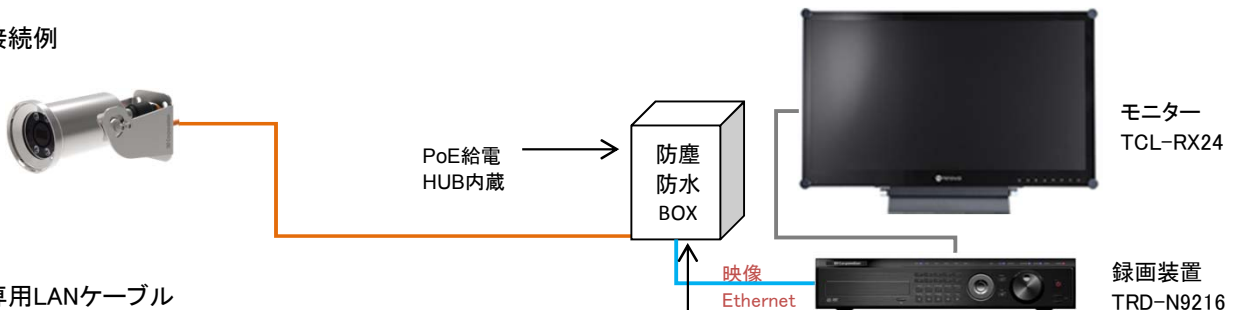

■接続例

■専用LANケーブル