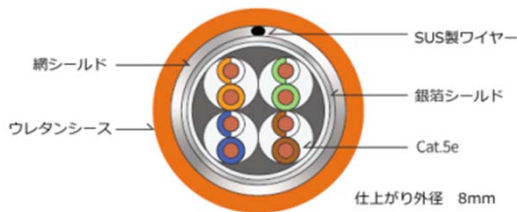

■注意事項

- ・カメラの前面ガラスを傷つけないように注意してください。
- ・カメラ本体を開けた場合、ご購入から1年間未満であっても、製品の無償保証は無効となります。
- ・カメラ設置及びケーブル敷設時は、映像ケーブルの取扱いに注意してください。
- ・ケーブルを強く引っ張らないでください。長距離のケーブルはカメラ接合部に負荷がかかり、接触不良、もしくは断線を招き、映像信号を出力できなくなる場合があります。
- ・接合部の負荷疲労による断線、接続不安定やガラス破損などは保証期間内でも有償扱いにて申し受けます。

製品の仕様・デザインは予告なく変更することがあります。

Mar-22