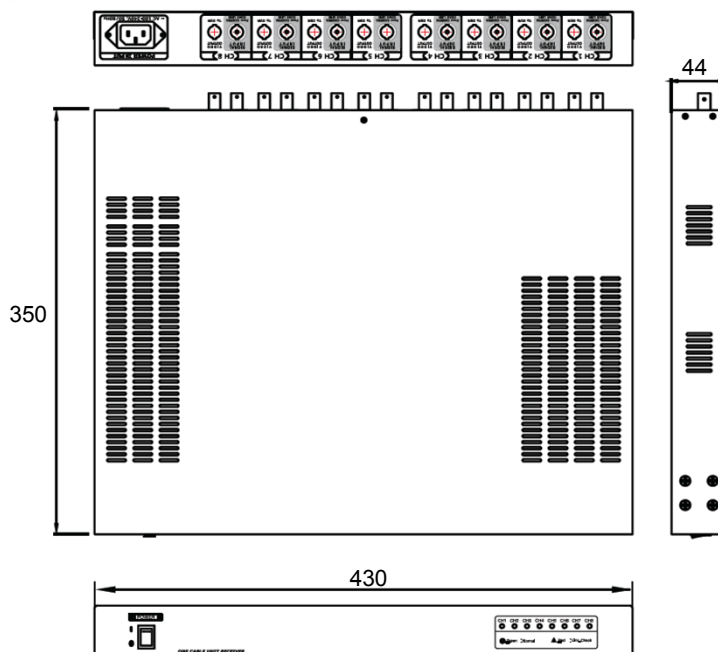

製品の仕様・デザインは予告なく変更することがあります。

Jul-14