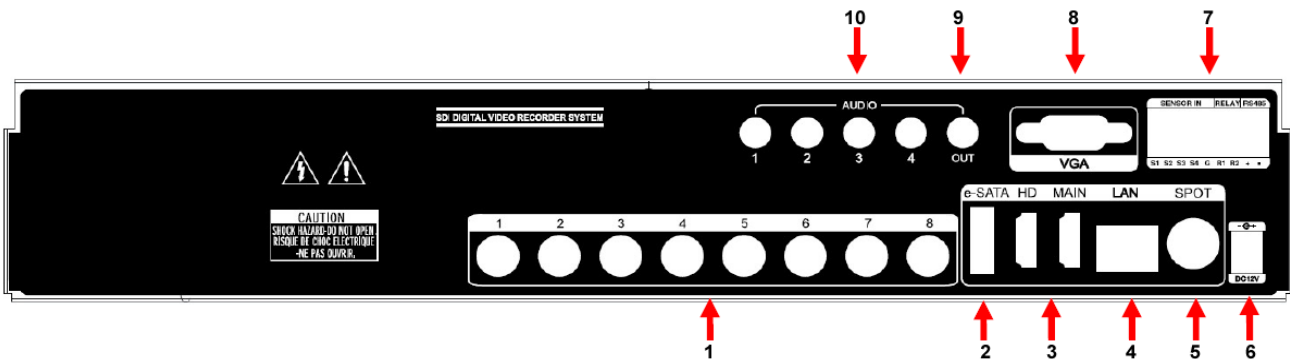

■前面

- | | | |
|-------------|----------|--------------|
| 1) USBポート | 3) 機能キー | 5) リモコンIR受光部 |
| 2) ステータスLED | 4) 番号ボタン | |

■背面

- | | | | |
|-----------|------------|-------------------|----------|
| 1) 映像入力 | 4) LAN | 7) センサー/リレー/RS485 | 9) 音声出力 |
| 2) e-SATA | 5) SPOT出力 | 8) VGA出力 | 10) 音声入力 |
| 3) HDMI | 6) DC12V入力 | | |