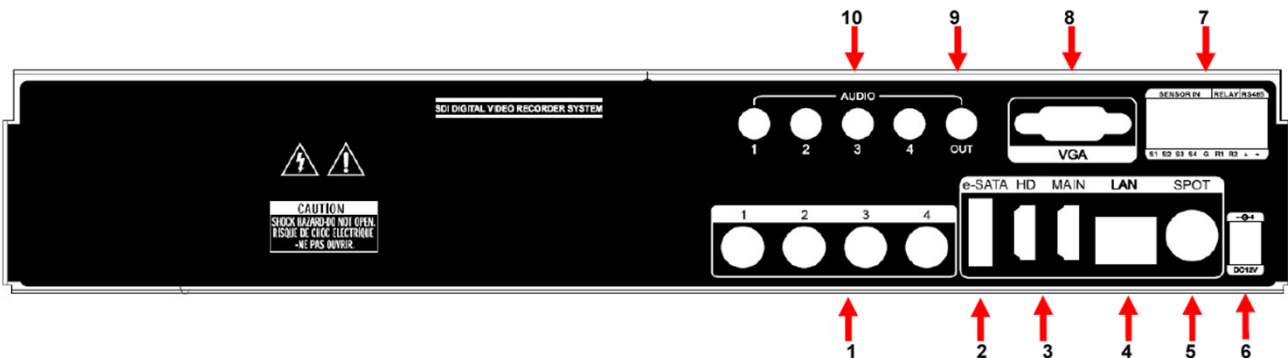

■背面

TRD-HS9808X

4BNC+4IP camera

TRD-HS9812X

8BNC+4IP camera