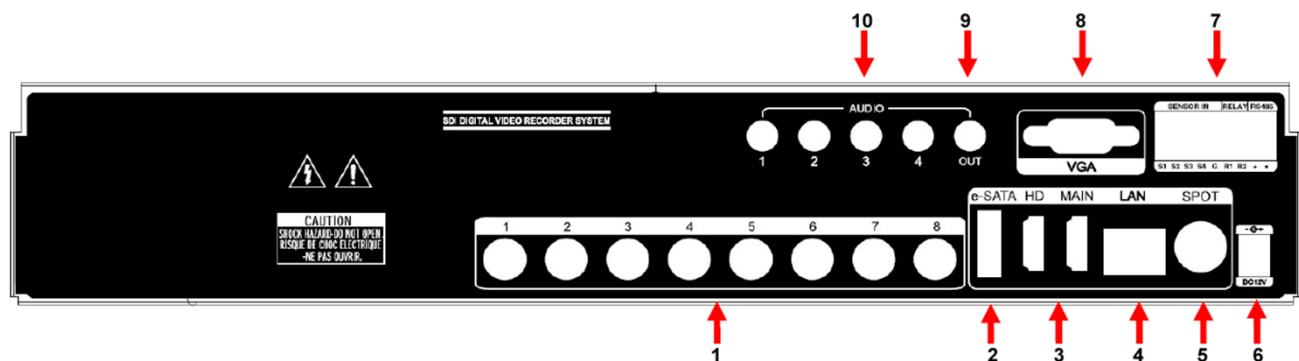

### ■前面

- |             |          |              |
|-------------|----------|--------------|
| 1) USBポート   | 3) 機能キー  | 5) リモコンIR受光部 |
| 2) ステータスLED | 4) 番号ボタン |              |

### ■背面

TRD-HS9808X

4BNC+4IP camera

TRD-HS9812X

8BNC+4IP camera

- |           |            |                   |          |
|-----------|------------|-------------------|----------|
| 1) 映像入力   | 4) LAN     | 7) センサー/リレー/RS485 | 9) 音声出力  |
| 2) e-SATA | 5) SPOT出力  | 8) VGA出力          | 10) 音声入力 |
| 3) HDMI   | 6) DC12V入力 |                   |          |