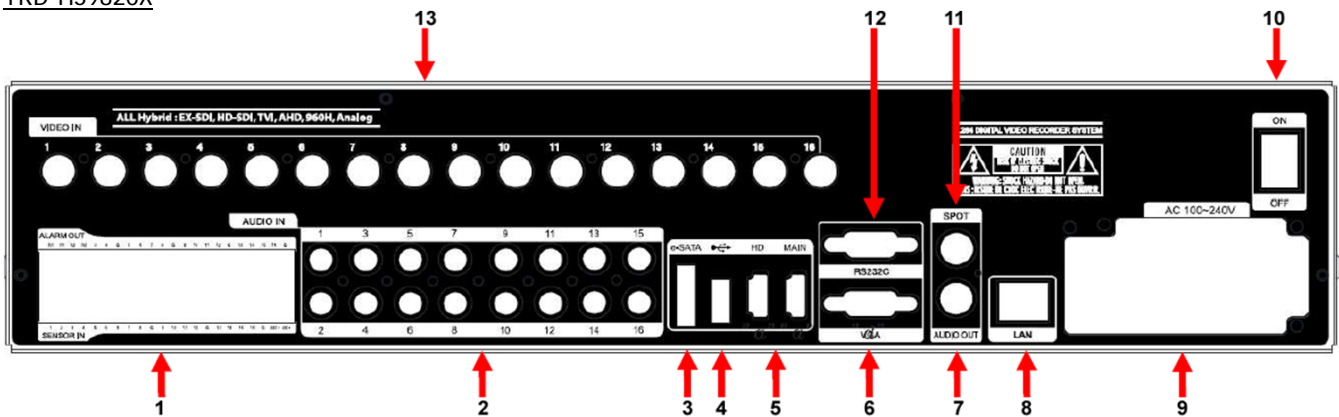

■背面

TRD-HS9820X