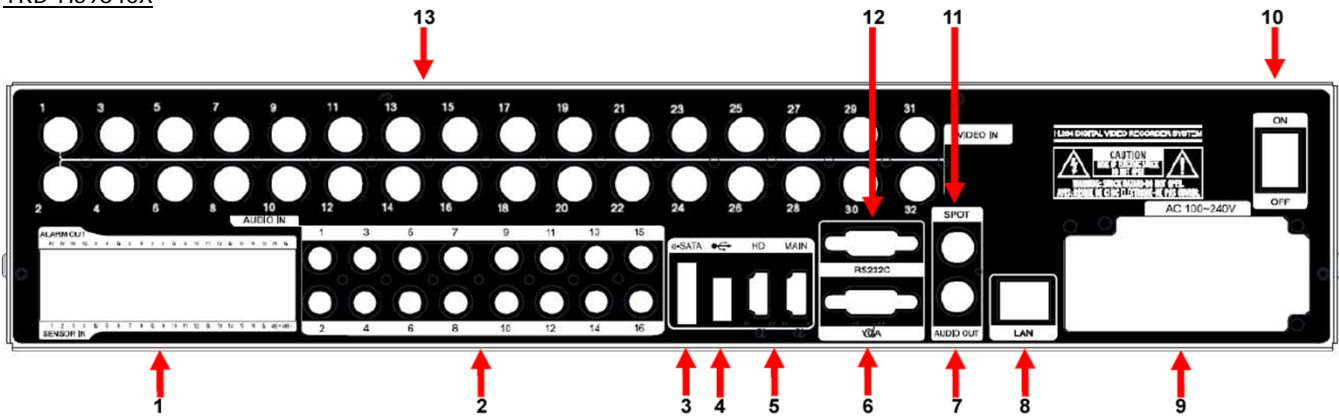

マルチフォーマット デジタルビデオレコーダー 16/32BNC+4IP

■前面

■背面

TRD-HS9820X

TRD-HS9840X

- | | | | |
|-----------|---------|---------|------------|
| 1) センサー入力 | 4) USB | 7) 音声出力 | 10) 電源スイッチ |
| 2) 音声入力 | 5) HDMI | 8) LAN | 11) スポット出力 |
| 3) e-SATA | 6) VGA | 9) 電源入力 | 12) RS232C |
| | | | 13) 映像入力 |