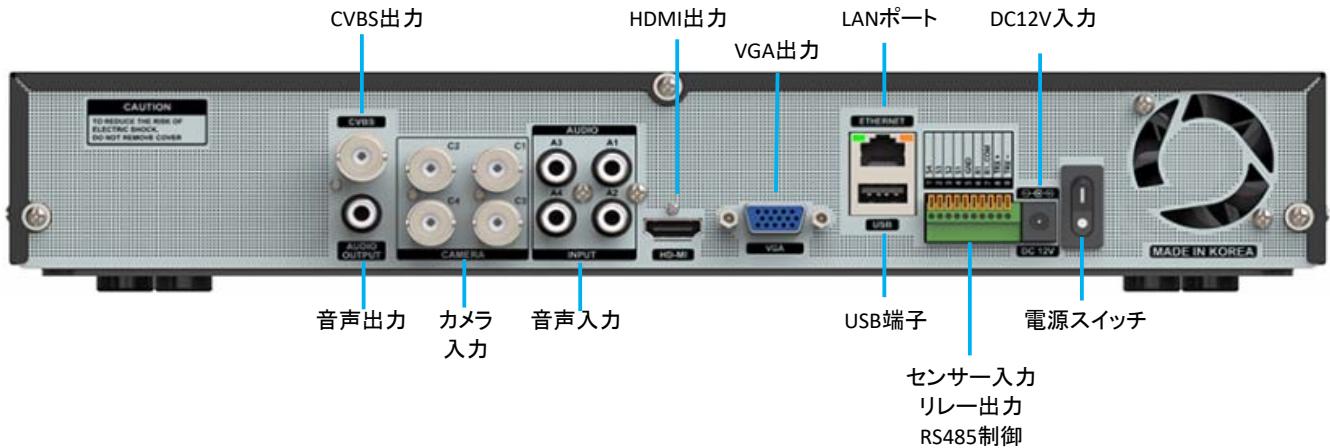

TRD-HT2104

4ch Multi format Digital Video Recorder H.264/H.265

4ch マルチフォーマットデジタルビデオレコーダー H.264/H.265画像圧縮方式

4入力 HD-TVI/HD-CVI/AHD/CVBS/IP
ONVIF Profile T
チャンネル別に録画設定可
最大30FPS/ch 2MP 録画可能
センサー入力 4系統 /リレー出力 1系統
音声入力4系統 RCA
音声出力1系統 RCA/HDMI
HDD増量可(注文時指定)

オプション: VMS(専用集中監視ソフトウェア)

信号方式	TVI / CVI / AHD / CVBS / IP(ONVIF)
IPカメラ	ONVIF Profile T
信号入力数	4
入力解像度	4K(8MP), 5MP, 4MP, 3MP, 2MP
本体内蔵HDD	SATA 2TB 1枚 ※HDD増量可
圧縮方式	H.264、H.265
録画・再生解像度	4K(8MP), 5MP, 4MP, 3MP, 2MP, 960H
録画フレームレート	30fps/ch(2MP)、15fps/ch(3MP/4MP)、10fps/ch(5MP)、8fps/ch(8MP=4K)
録画モード	スケジュール、連続、イベント(センサー/動き検知)
録画検索	時間、動き感知、センサー / カレンダーで簡単検索
プリ・ポストアラーム録画	プレアラーム:5秒、ポストアラーム:5秒~5分
バックアップ方法	USB2.0デバイス もしくは、ネットワーク経由
バックアップ内容	静止画(JPEG)、動画(RMS/AVI)、ログ、設定情報
映像出力	1 HDMI、1 VGA(D-Sub15Pin)、1コンポジットビデオ(BNC)
出力解像度	UHD, QHD, FHD, SXGA, XGA
画面分割モード	4分割/単画面
音声入力	4 RCA
音声出力	1 HDMI、1RCA
センサー入力/リレー出力	4 / 1 N.C./N.O.
アラーム連動動作	ブザー、PTZプリセット、Eメール、SPOT、リレー出力、イベントポップアップ、プッシュ
ネットワークインターフェイス	Ethernet 10/100
伝送解像度	標準 2MP REC Bypass 最大4K
伝送速度	8fps (4K), 10fps (5MP), 30fps (2MP)
リモート閲覧	専用ソフトウェア
クライアント数	最大15ユーザー(管理者1、ユーザー1~14)
操作方法	付属USBマウス
USBポート	USB2.0x2
PTZカメラインターフェース	RS485 (端子台)
ATM/POSインターフェース	Ethernet POS
ファームウェア更新	USB2.0メモリ、ネットワーク経由
OS	Embedded Linux - フラッシュメモリに内蔵
自動復旧	停電・瞬停等電圧低下時、電源復旧後 自動再起動
電源	DC12V(±10%)
消費電力	60W (5A電源付属)
使用温度範囲/湿度範囲	5°C~40°C / 10~80%
外形寸法(WxDxH)	340 x 300 x 59 mm
重量(HDD含まず)	3kg
材質	スチール
適合規格	CE、FCC、RoHS指令

製品の仕様・デザインは予告なく変更することがあります。

Mar-24

TRD-HT2104

4ch Multi format Digital Video Recorder H.264/H.265

4ch マルチフォーマットデジタルビデオレコーダー H.264/H.265画像圧縮方式

■前面

■背面

■集中管理ソフトウェア NETUS-PRO (オプション)