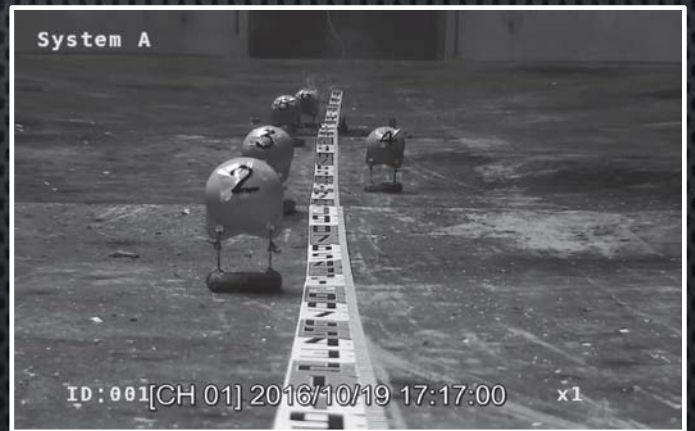

ONVIF

TS-HSW370PAF

φ154 x L370mm

NTSC TVI HD-SDI EX-SDI

ステンレス316L耐圧シリンダーと水中撮影専用ガラス、光学系を高度に起用した高水準なシステム
投光器付きモデルから、1/2インチイメージセンサー搭載の放送グレードモデルまで用途に合わせた編成
研究、観測、土木工事管理、船体装備、養殖管理、水難救助、訓練、配管内監視、水面管理、原子力施設など
現場運用を支援するアンカー、電源装備、録画機器、運搬防水コンテナまで用途に応じてきめ細かく構築

TS-HSW380i 海洋生物観測事例 1/2インチ

TS-HSW370PAF 海中観測 研究用事例 透過撮影

防水ケースシステム収容
18時間バッテリー
カメラコントローラー
バッテリーコントローラー
1/2インチ放送画質
ケーブルリール 録画装置

可搬型 アルミコンテナ
ソーラー補助バッテリー
カメラコントローラー
バッテリーコントローラー
1/2インチ放送画質
小型モニター

水底着地アンカー
吊おろし ロープ メガネボルト
両翼投光器
高倍率ズームレンズ
放送グレードカメラ
イメージエンハンスト