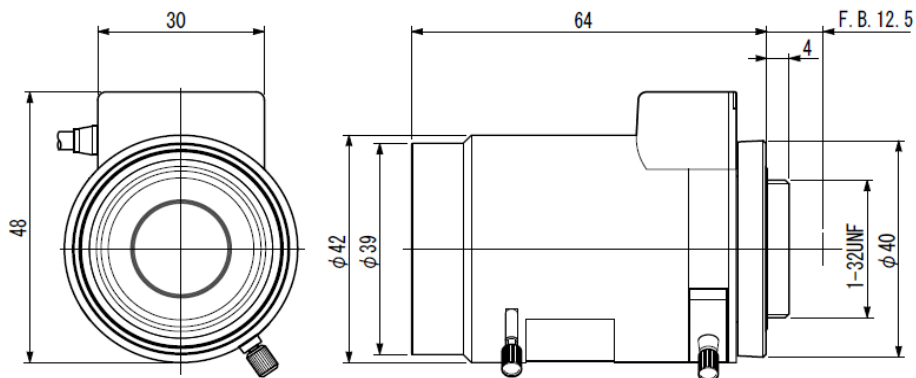

## IR-Vari-Focal Lens 5.0~55.0mm F1.4 (Day & Night)

5.0-55.0mmバリフォーカルDC自動絞りレンズ(デイナイト対応)

画面寸法	1/3"
マウント	CS
焦点距離	5.0-55.0mm
絞り範囲	F1.4~360
画角(対角×水平×垂直)	ワイド時:65.3° × 53.1° × 40.0° テレ時:7.0° × 4.8° × 3.6°
最短撮影距離	5mm時にて、0.3m 55mm時にて、0.8m
至近距離時の撮影範囲	ワイド時:30.0(水平)×21.8cm(垂直) テレ時:6.7(水平)×5.0cm(垂直)
外形寸法(径×高さ×長さ)	42.0×48.0×64.0mm
重量	93g
注記	マニュアル フォーカス マニュアル ズーム DCオートアイリス 4Pコネクター付

### 【外観図】