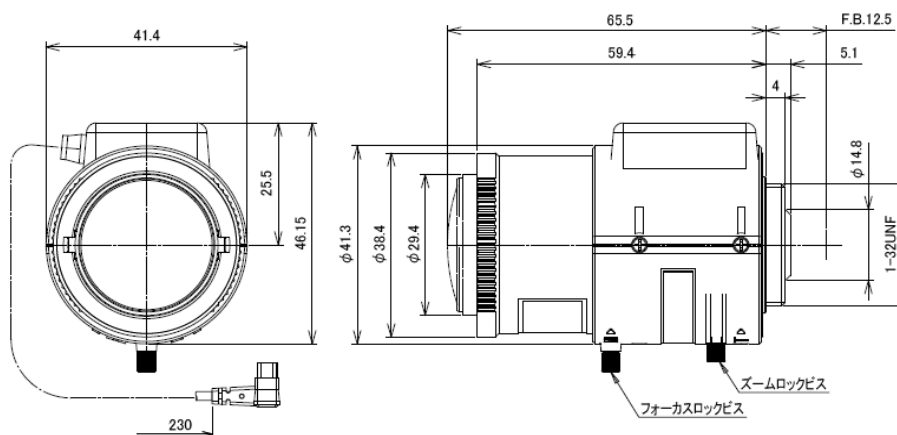

TLV-H2812DC-CS

Mega Pixel Vari-Focal Lens 2.8~12mm F1.4(Day & Night)

メガピクセルカメラ用2.8-12.0mmバリフォーカルDC自動絞りレンズ(デイナイト対応)

解像力 3メガピクセル以上

デイナイト対応

DCオートアイリス

画面寸法	1/3"
マウント	CS
焦点距離	2.8-12.0mm
絞り範囲	F1.4~360相当 オートクローズシステム
画角(水平×垂直)	ワイド時:97.9° × 72.5° テレ時:25.0° × 18.8°
最短撮影距離	0.3m
バックフォーカス	7.84mm(in air)
フランジバック	12.5mm
外形寸法	W41.3xH46.15xD65.5mm
重量	約80g
フォーカス	マニュアル
ズーム	マニュアル
アイリス	ガルバノメータ駆動DCオートアイリス ※マニュアルアイリスタイプもございます 4Pコネクタ付

【外観図】

【回路図】

製品の仕様・デザインは予告なく変更することがあります。

Jun-12

株式会社スリーディー

154-0004 東京都世田谷区太子堂4-1-1 TEL:03-5431-5971 FAX:03-5431-5970 e-mail:info@3d-inc.co.jp