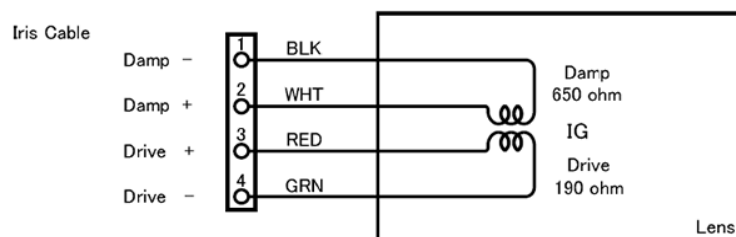

製品の仕様・デザインは予告なく変更することがあります。

Jun-12

株式会社スリーディー

154-0004 東京都世田谷区太子堂4-1-1 TEL:03-5431-5971 FAX:03-5431-5970 e-mail:info@3d-inc.co.jp