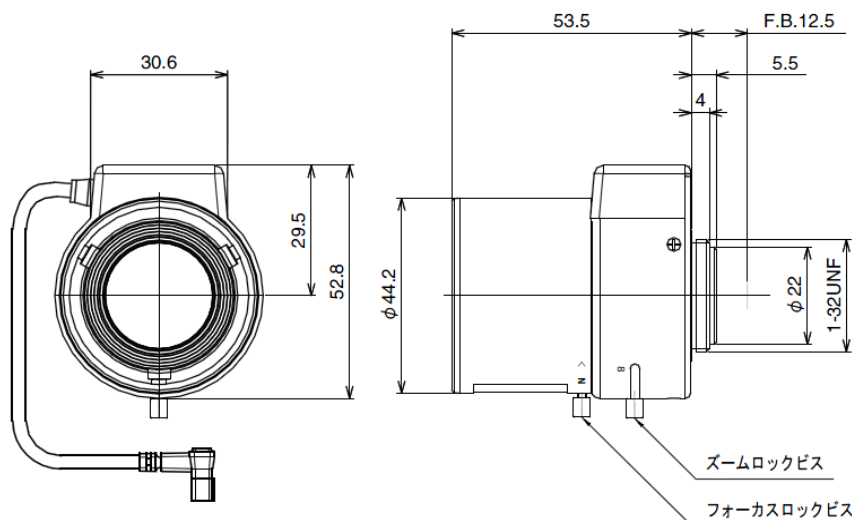

## Mega Pixel Vari-Focal Lens 3.3~8.0mm F1.4(Day & Night)

メガピクセルカメラ用3.3-8.0mmバリフォーカルDC自動絞りレンズ(デイナイト対応)

解像力 1.3メガピクセル以上

デイナイト対応

DCオートアイリス

画面寸法	1/3"、1/4"
マウント	CS
焦点距離	3.3-8.0mm
絞り範囲	F1.4~360相当 オートクローズシステム
画角(水平×垂直)	ワイド時:87.9° × 64.5°、テレ時:35.0° × 26.2°
最短撮影距離	0.5m
バックフォーカス	7.21~12.61mm(in air)
フランジバック	12.5mm
外形寸法	W44.2xH52.8xD53.5mm
重量	約400g
周囲環境温度	-10~50°C
フォーカス	マニュアル
ズーム	マニュアル
アイリス	ガルバノメータ駆動 DCオートアイリス
	4Pコネクタ付

### 【外観図】