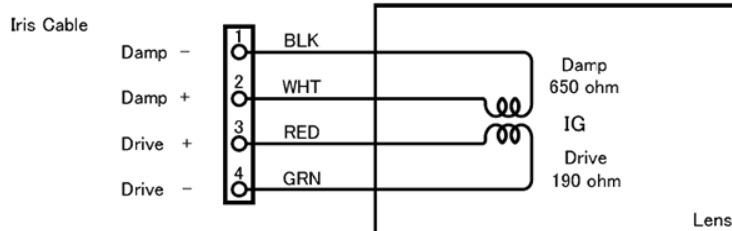

【回路図】

製品の仕様・デザインは予告なく変更することがあります。

Jun-12

株式会社スリーディー

154-0004 東京都世田谷区太子堂4-1-1 TEL:03-5431-5971 FAX:03-5431-5970 e-mail:info@3d-inc.co.jp