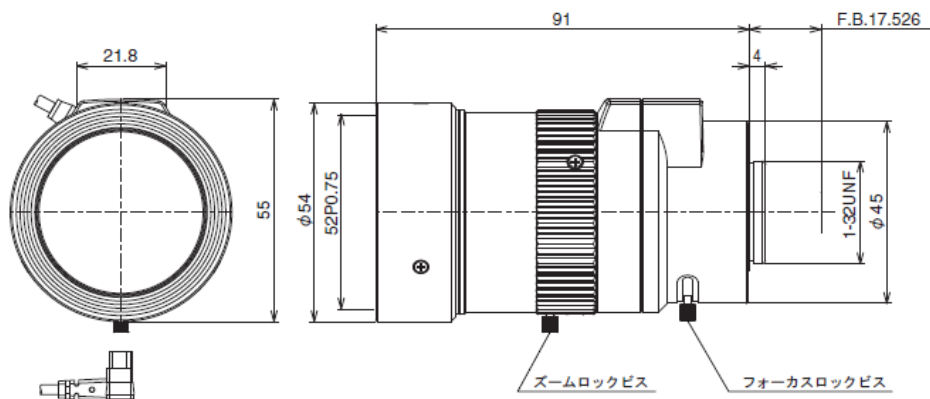

TLV-HR8080DC-C

Mega Pixel Vari-Focal Lens 8.0~80mm F1.6(Day & Night)

メガピクセルカメラ用8.0-80.0mmバリフォーカルDC自動絞りレンズ(デイナイト対応)

解像力 1.5メガピクセル以上
デイナイト対応

画面寸法	1/3"、1/2"
マウント	C
焦点距離	8.0-80.0mm
絞り範囲	F1.6~360相当
画角(対角×水平×垂直)	ワイド時:46.6°×34.3°、テレ時:4.7°×3.6°
最短撮影距離	ワイド時:0.3m、テレ時:0.7m
バックフォーカス	17.07~21.42mm(in air)
フランジバック	17.526mm
外形寸法	W54.0xH55.0xD91.0mm
フィルターネジ径	52mm P0.75
重量	400g
周囲環境温度	-10~50°C
フォーカス	マニュアル
ズーム	マニュアル
アイリス	ガルバノメータ駆動 DCオートアイリス ※マニュアルアイリスモデルもございます 4Pコネクタ付

【外観図】

【回路図】

製品の仕様・デザインは予告なく変更することがあります。

Jun-12

株式会社スリーディー

154-0004 東京都世田谷区太子堂4-1-1 TEL:03-5431-5971 FAX:03-5431-5970 e-mail:info@3d-inc.co.jp