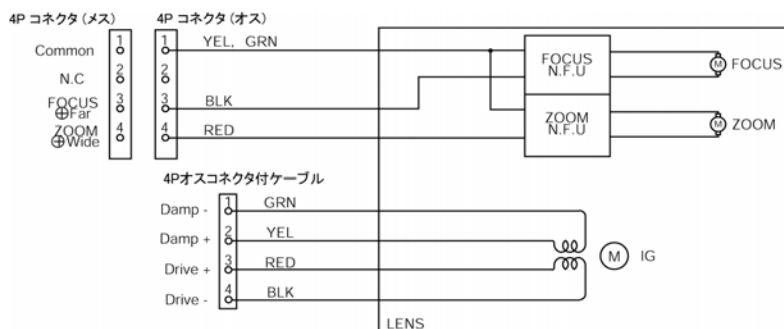

## Motorized Zoom Lens 5.5-165mm F1.8

5.5-165mmDC自動絞り30倍電動ズームレンズ

Unit:mm

|               |   |
|---------------|---|
| 画面寸法          | 1/3"  |
| マウント          | CS  |
| 焦点距離          | 5.5-165mm   |
| 絞り範囲          | F1.8-500  |
| 画角(水平×垂直)     | ワイド時:47.6°×33.9°(f=5.5mm)<br>テレ時:1.7°×1.3°(f=165mm) |
| 最短撮影距離        | 1.8m  |
| バックフォーカス      | 15.5mm (in Air)                                     |
| フランジバック       | 12.5mm (in Air)                                     |
| 外形寸法(径×高さ×長さ) | φ75(最大幅87)×80×167mm                                 |
| 重量            | 約880g   |
| 動作環境温度        | -10~45℃   |
| 操作方式          | フォーカス: モーター駆動<br>ズーム: モーター駆動<br>アイリス: ガルバノメーター駆動    |
| 注記            | 4Pコネクタ付   |

### 【回路図】