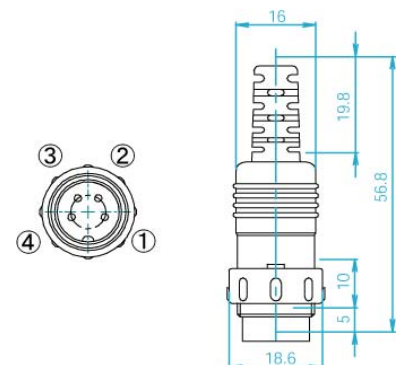

【4Pコネクタピン番号】