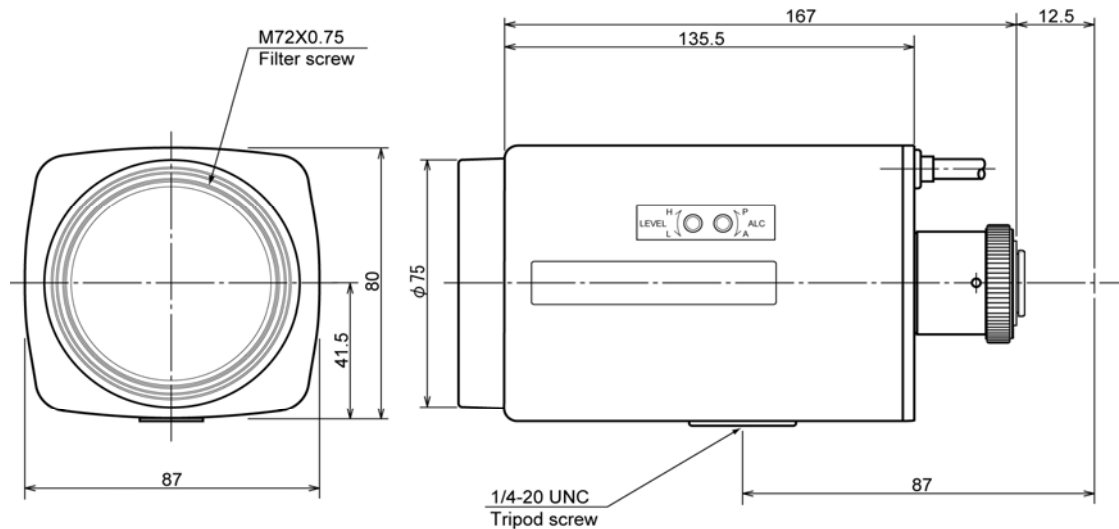

## Motorized Zoom Lens 5.5-165mm F1.8

5.5-165mmDC自動絞り30倍電動ズームレンズ

Unit:mm

|               |   |
|---------------|---|
| 画面寸法          | 1/3"  |
| マウント          | CS  |
| 焦点距離          | 5.5-165mm   |
| 絞り範囲          | F1.8-500  |
| 画角(水平×垂直)     | ワイド時:47.6°×33.9°(f=5.5mm)<br>テレ時:1.7°×1.3°(f=165mm) |
| 最短撮影距離        | 1.8m  |
| バックフォーカス      | 15.5mm (in Air)                                     |
| フランジバック       | 12.5mm (in Air)                                     |
| 外形寸法(径×高さ×長さ) | φ75(最大幅87)×80×167mm                                 |
| 重量            | 約880g   |
| 動作環境温度        | -10~45℃   |
| 操作方式          | フォーカス: モーター駆動<br>ズーム: モーター駆動<br>アイリス: ガルバノメーター駆動    |
| 注記            | 4Pコネクタ付   |