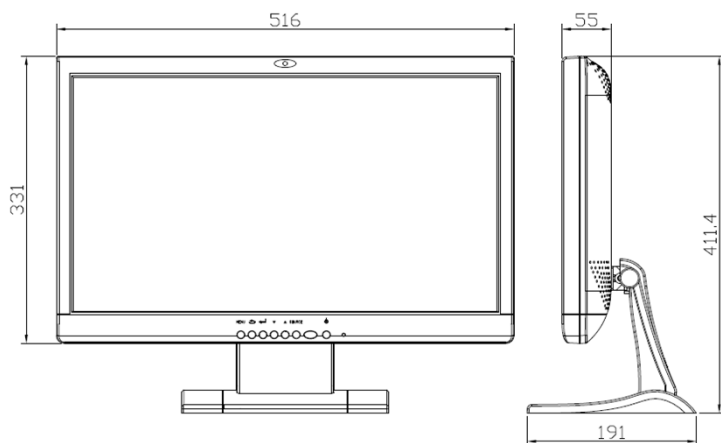

■外形図

■リモコン

製品の仕様・デザインは予告なく変更することがあります。

Apr-18

株式会社スリーディー

154-0004 東京都世田谷区太子堂4-1-1キャロットタワー17F TEL:03-5431-5971 FAX:03-5431-5970 e-mail:info@3d-inc.co.jp