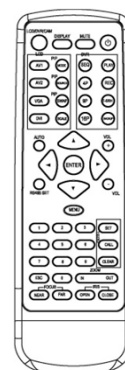

■リモコン

製品の仕様・デザインは予告なく変更することがあります。

Apr-18

株式会社スリーディー

154-0004 東京都世田谷区太子堂4-1-1キャロットタワー17F TEL:03-5431-5971 FAX:03-5431-5970 e-mail:info@3d-inc.co.jp