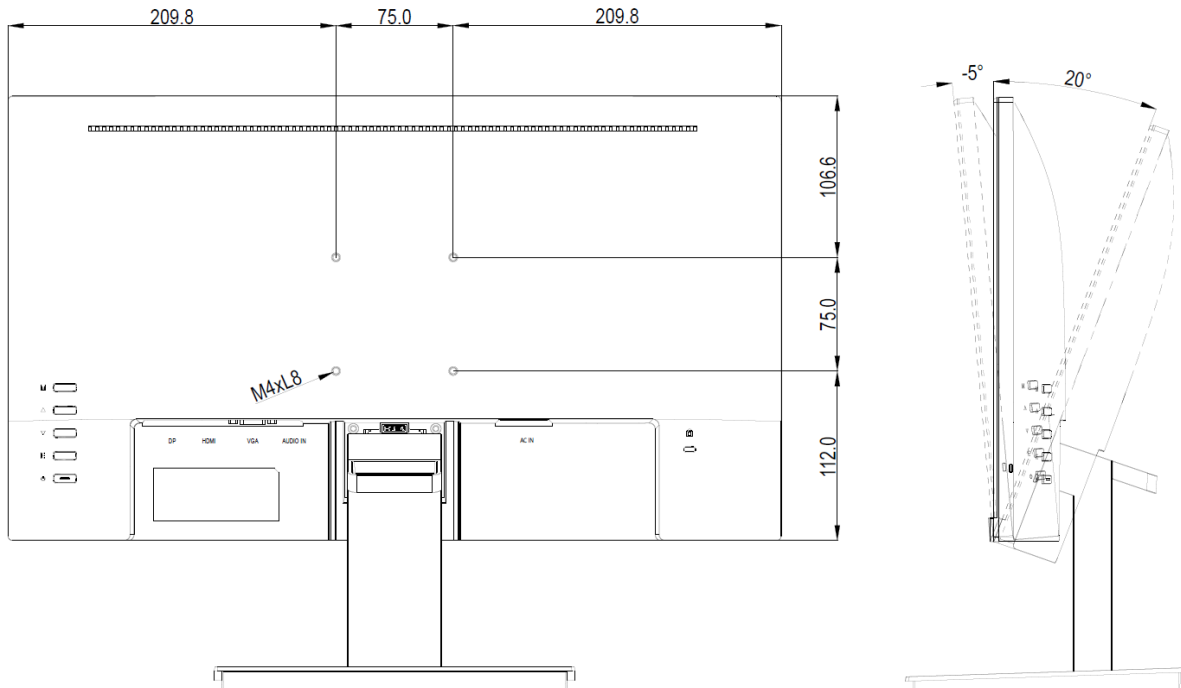

■接続端子

製品の仕様・デザインは予告なく変更することがあります。

May-23

株式会社スリーディー

154-0004 東京都世田谷区太子堂4-1-1キャロットタワー17F TEL:03-5431-5971 FAX:03-5431-5970 e-mail:info@3d-inc.co.jp

TCL-LA22

21.5" LCD Monitor with HDMI/DisplayPort/VGA

21.5型液晶モニター HDMI/DisplayPort/VGA

■外形図

■背面図

VESA75角金具対応
M4xL8

製品の仕様・デザインは予告なく変更することがあります。

May-23

株式会社スリーディー

154-0004 東京都世田谷区太子堂4-1-1キャロットタワー17F TEL:03-5431-5971 FAX:03-5431-5970 e-mail:info@3d-inc.co.jp