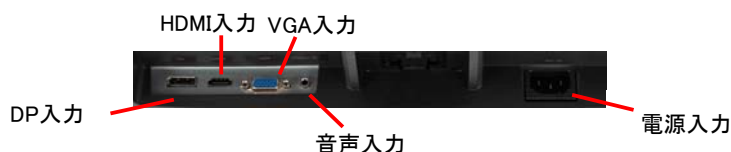

■接続端子

製品の仕様・デザインは予告なく変更することがあります。

May-23

株式会社スリーディー

154-0004 東京都世田谷区太子堂4-1-1キャロットタワー17F TEL:03-5431-5971 FAX:03-5431-5970 e-mail:info@3d-inc.co.jp