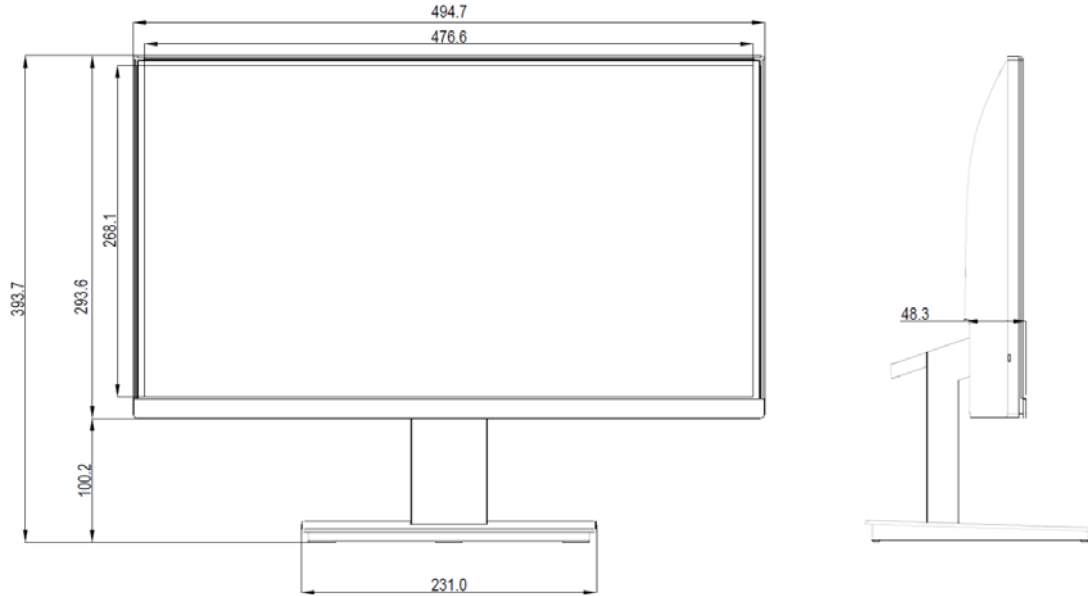

■外形図

■背面図

VESA75角金具対応
M4xL8

製品の仕様・デザインは予告なく変更することがあります。

May-23

株式会社スリーディー

154-0004 東京都世田谷区太子堂4-1-1キャロットタワー17F TEL:03-5431-5971 FAX:03-5431-5970 e-mail:info@3d-inc.co.jp