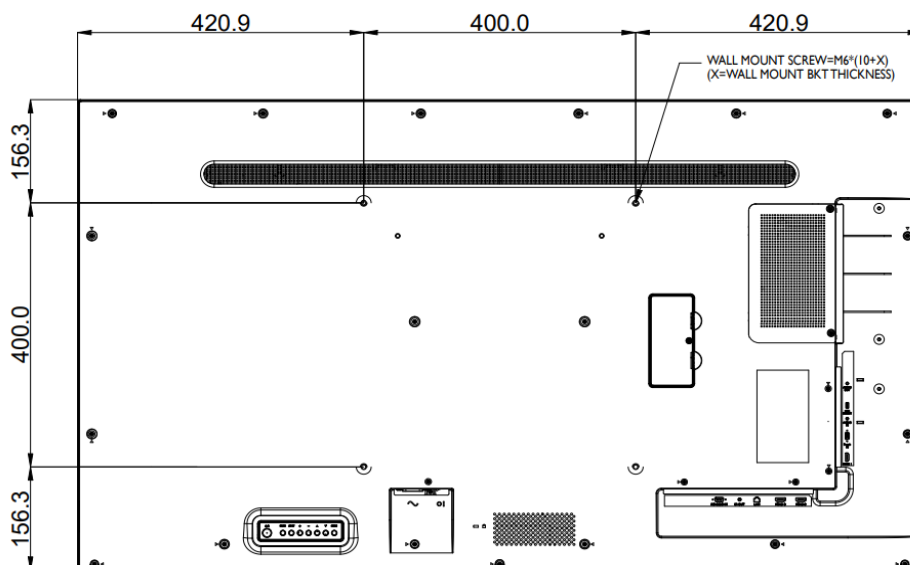

製品の仕様・デザインは予告なく変更することがあります。

Mar-24