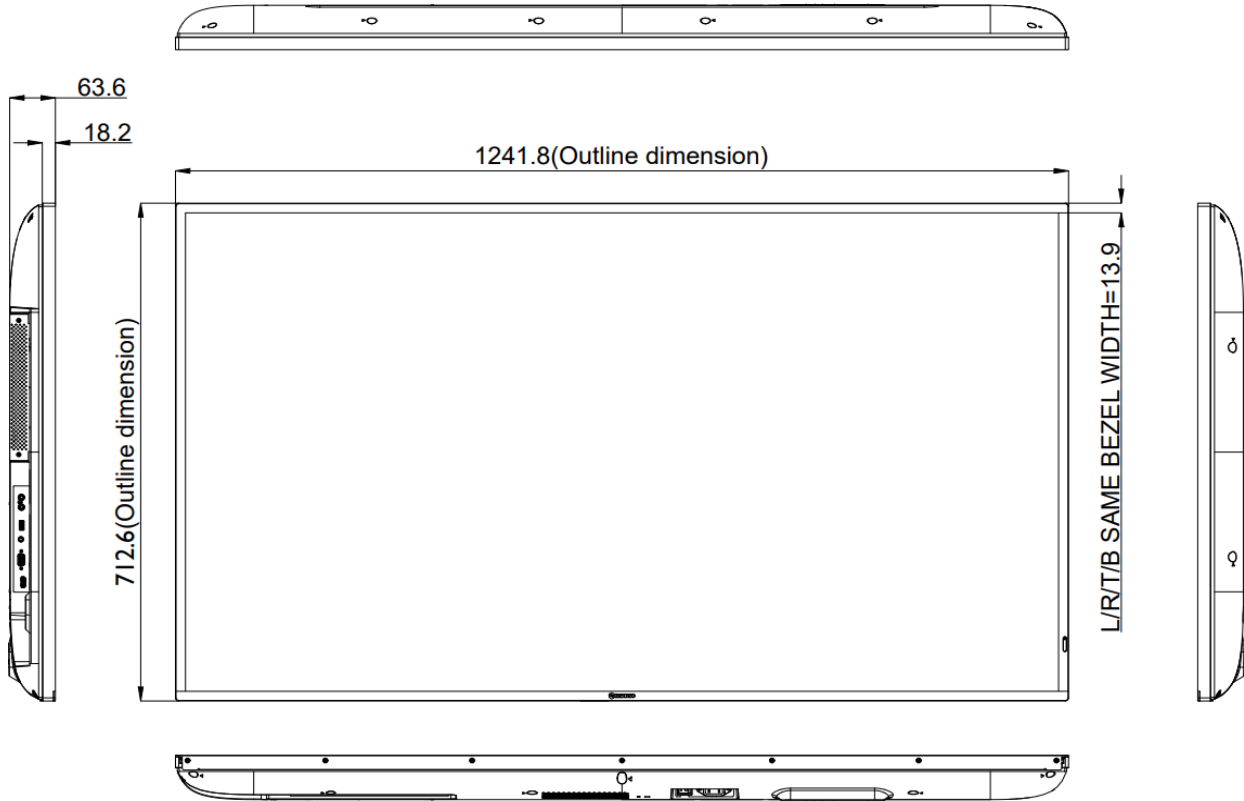

## 55" Slim Bezel 4K UHD Display for Signage Solution

3年保証

55型 スリムベゼル4Kデジタルサイネージディスプレイ

単位:mm