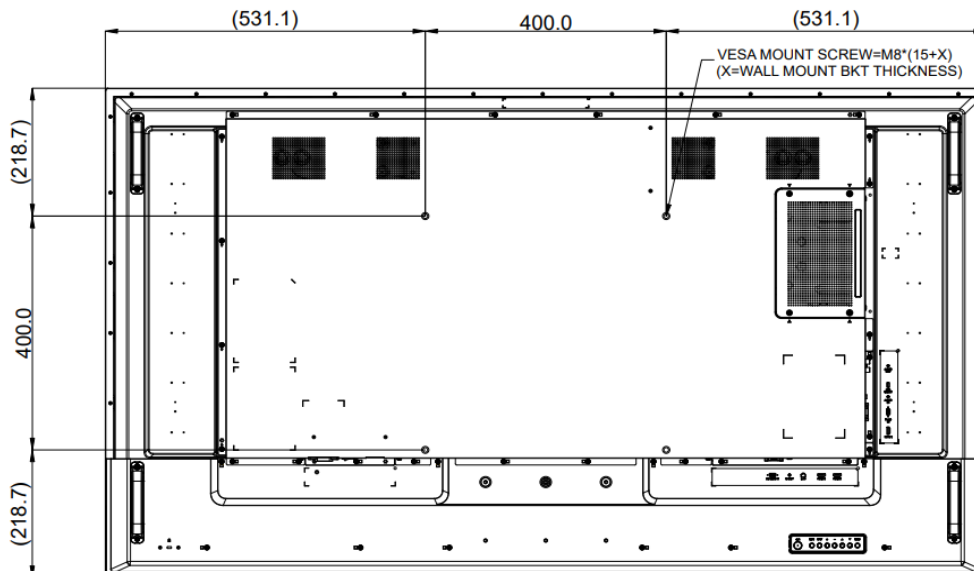

## 65" Slim Bezel 4K UHD Display for Signage Solution

3年保証

65型 スリムベゼル4Kデジタルサイネージディスプレイ

■外形図 (単位:mm)

■背面図

製品の仕様・デザインは予告なく変更することがあります。

Mar-24