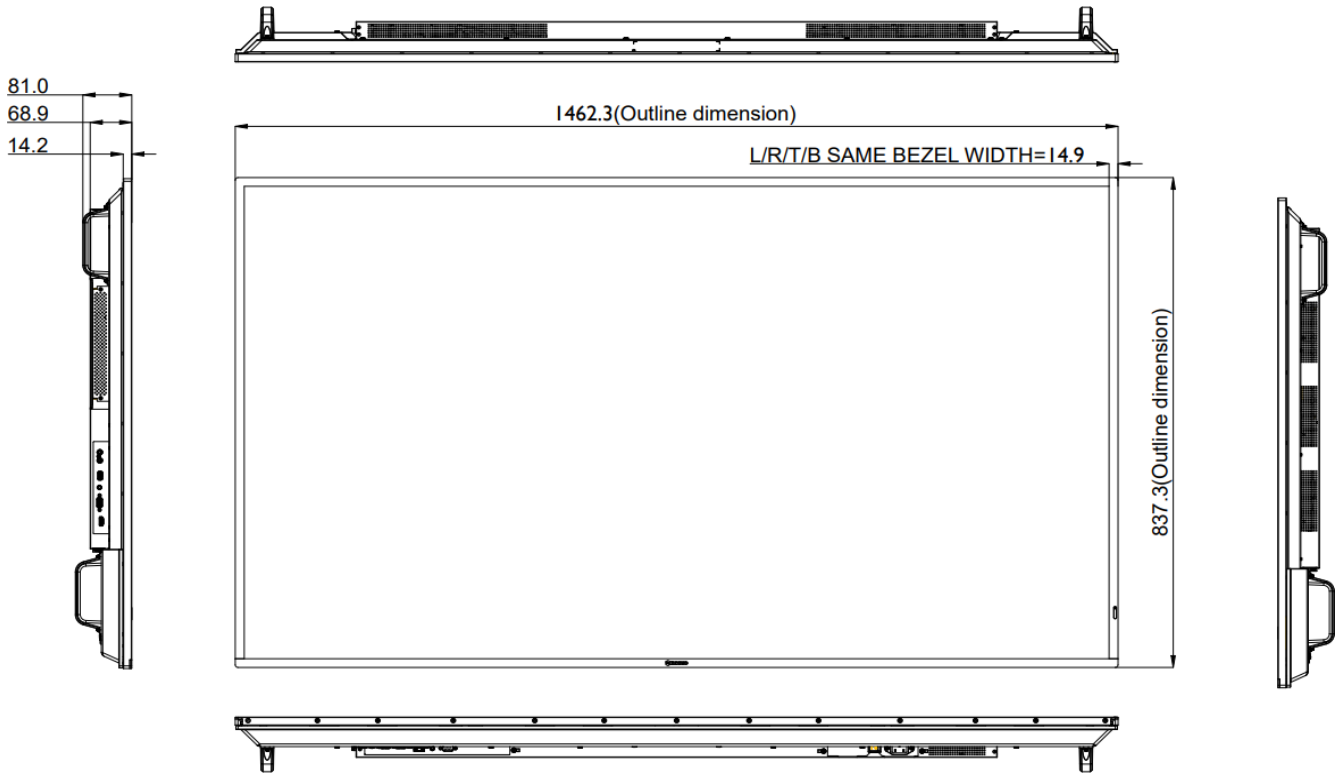

## 65" Slim Bezel 4K UHD Display for Signage Solution

3年保証

65型 スリムベゼル4Kデジタルサイネージディスプレイ

■外形図 (単位:mm)

■背面図

製品の仕様・デザインは予告なく変更することがあります。

Mar-24