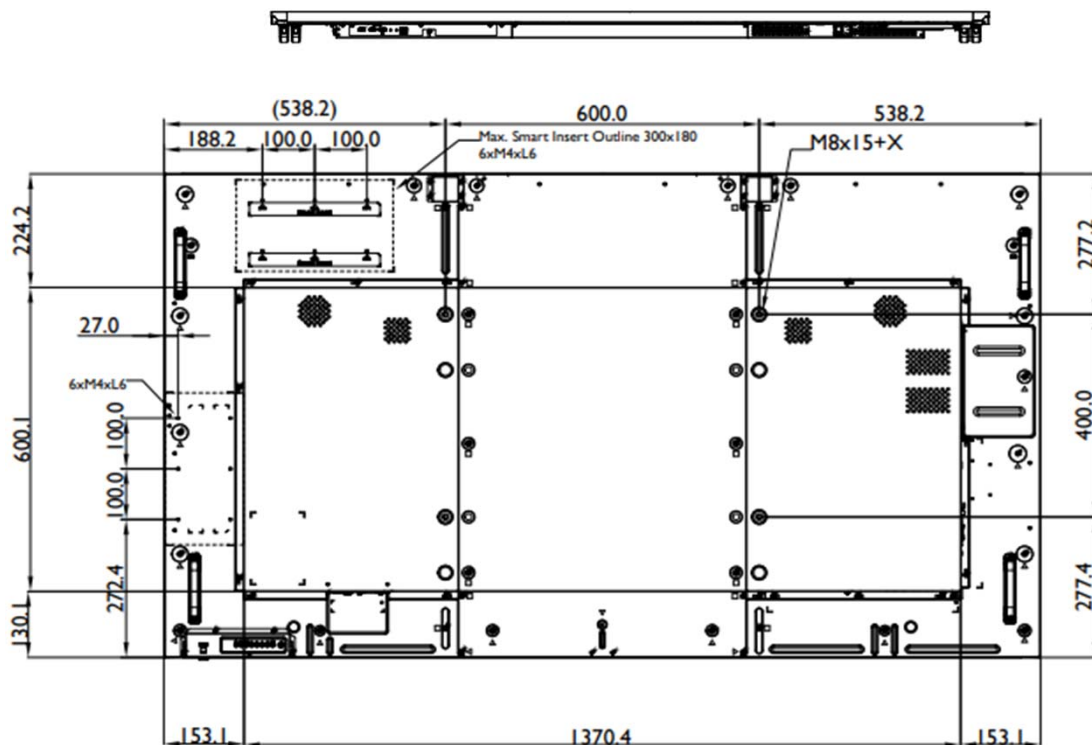

■背面図

製品の仕様・デザインは予告なく変更することがあります。

Jun-22

株式会社スリーディー

154-0004 東京都世田谷区太子堂4-1-1キャロットタワー17F TEL:03-5431-5971 FAX:03-5431-5970 e-mail:info@3d-inc.co.jp