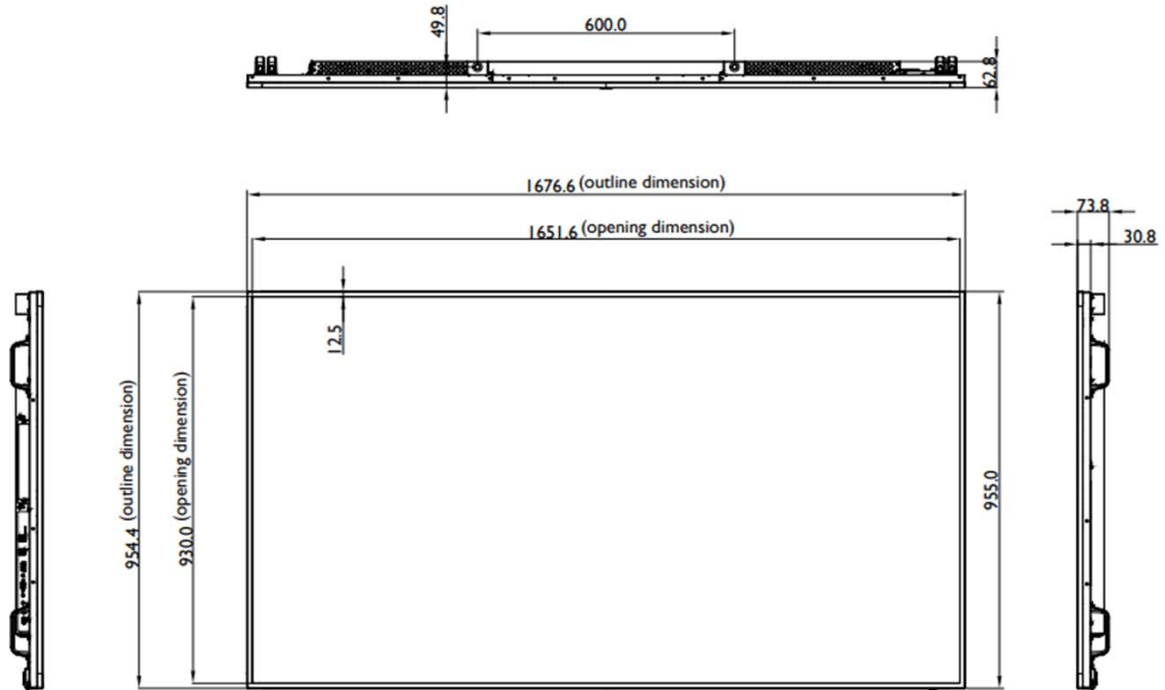

## 75" Slim Bezel 4K UHD Display for Signage Solution

3年保証

75型 スリムベゼル4Kデジタルサイネージディスプレイ

### ■外形図

単位:mm